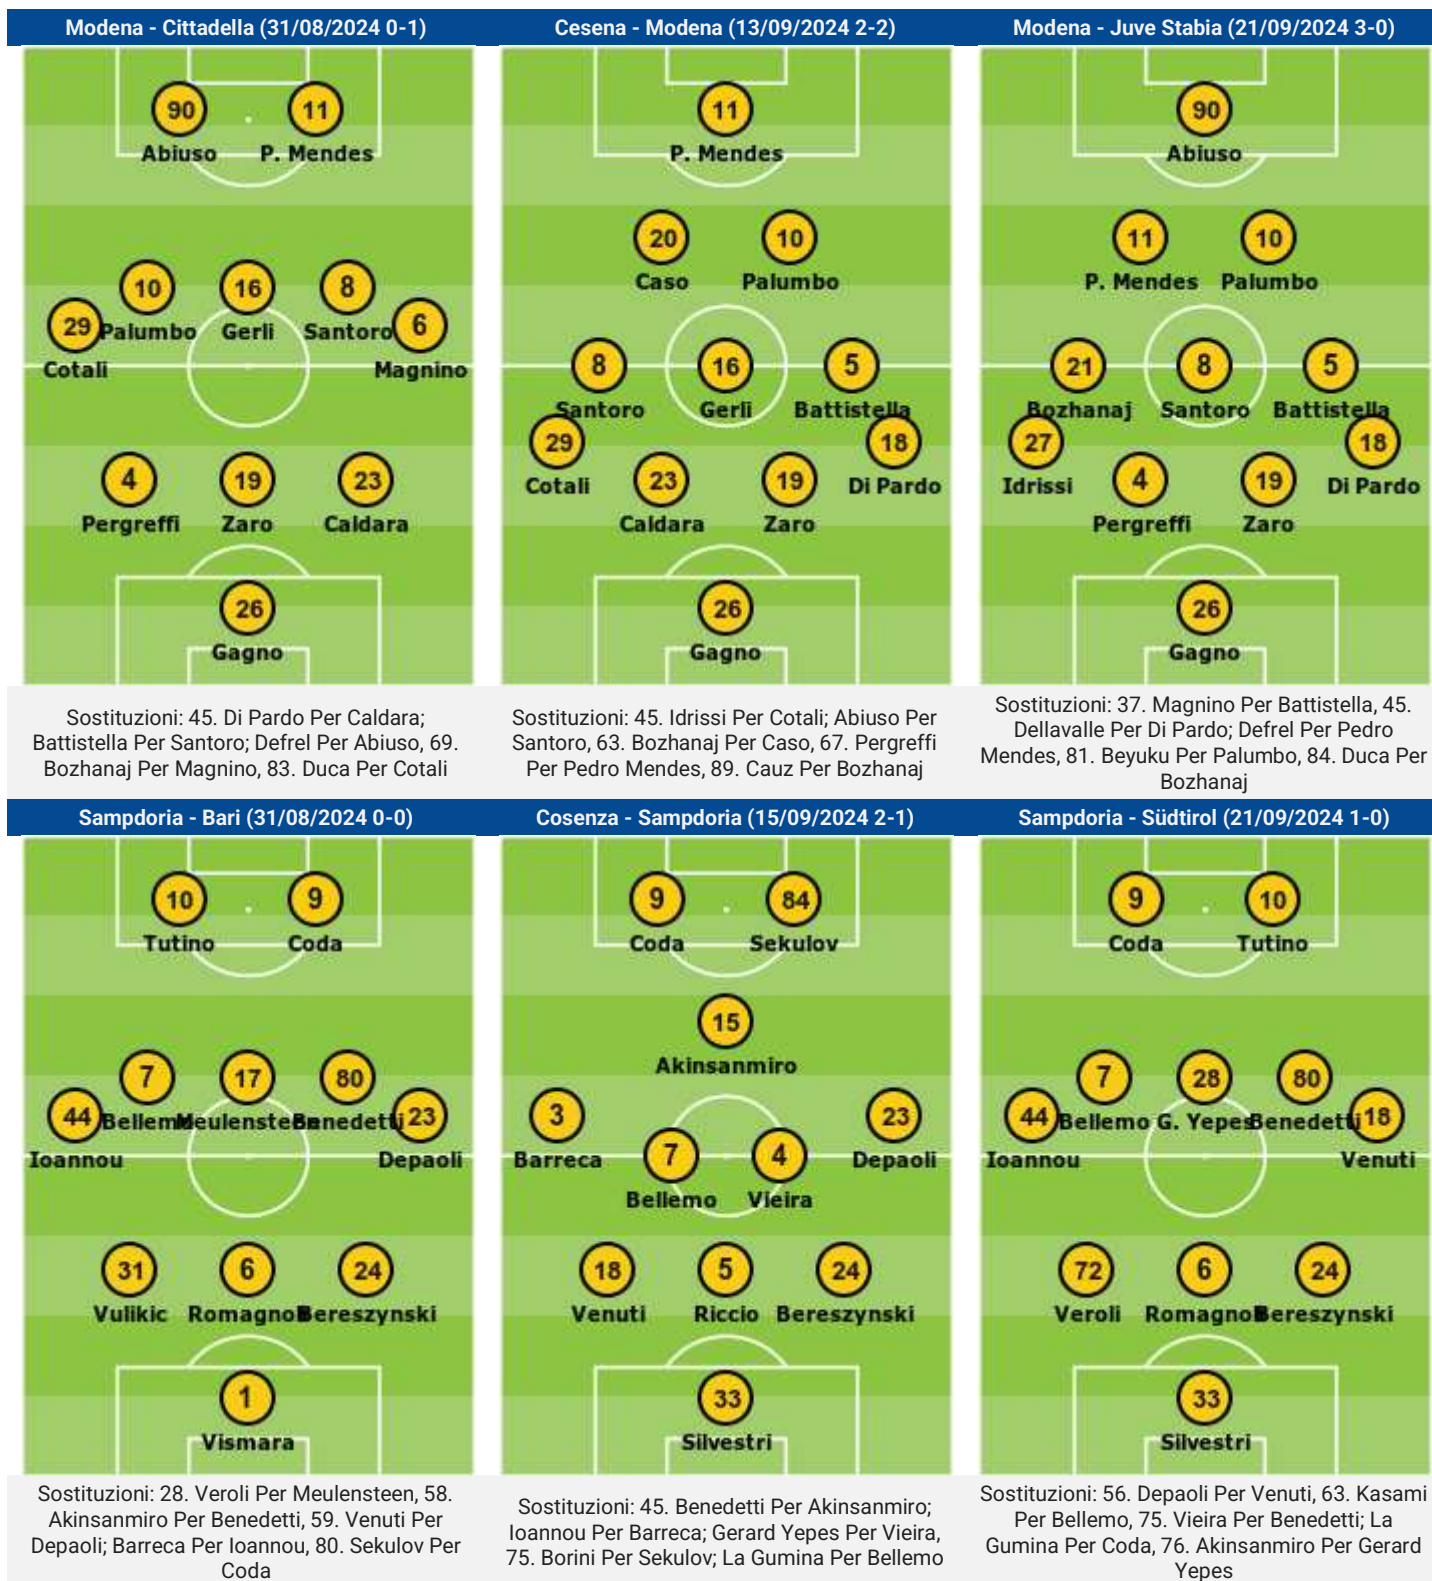

13. Ultime tre partite

14. Gol segnati - Quando

Quando i gol sono stati segnati	0-15	16-30	31-45	46-60	61-75	76-90	Totale
Modena	0	2	3	2	1	1	9
Sampdoria	1	2	0	2	1	0	6

15. Gol subiti - Quando

Quando i gol sono stati subiti	0-15	16-30	31-45	46-60	61-75	76-90	Totale
Modena	2	1	2	1	0	1	7
Sampdoria	2	0	1	2	0	3	8

16. Gol segnati - Come

Come i gol sono stati segnati	Testa	Di sinistro	Di destro	Altro	Autogol	Totale
Modena	4	3	2	0	0	9
Sampdoria	0	4	2	0	0	6

17. Gol subiti - Come

Come i gol sono stati subiti	Testa	Di sinistro	Di destro	Altro	Autogol	Totale
Modena	3	1	3	0	0	7
Sampdoria	2	3	3	0	0	8

18. Gol segnati - Dove

Da dove i gol sono stati segnati	Dentro l'area	Fuori area	Su calcio di punizione diretto	Rigore	Totale
Modena	6	1	0	2	9
Sampdoria	6	0	0	0	6

19. Gol subiti - Dove

Da dove i gol sono stati subiti	Dentro l'area	Fuori area	Su calcio di punizione diretto	Rigore	Totale
Modena	5	1	0	1	7
Sampdoria	6	2	0	0	8