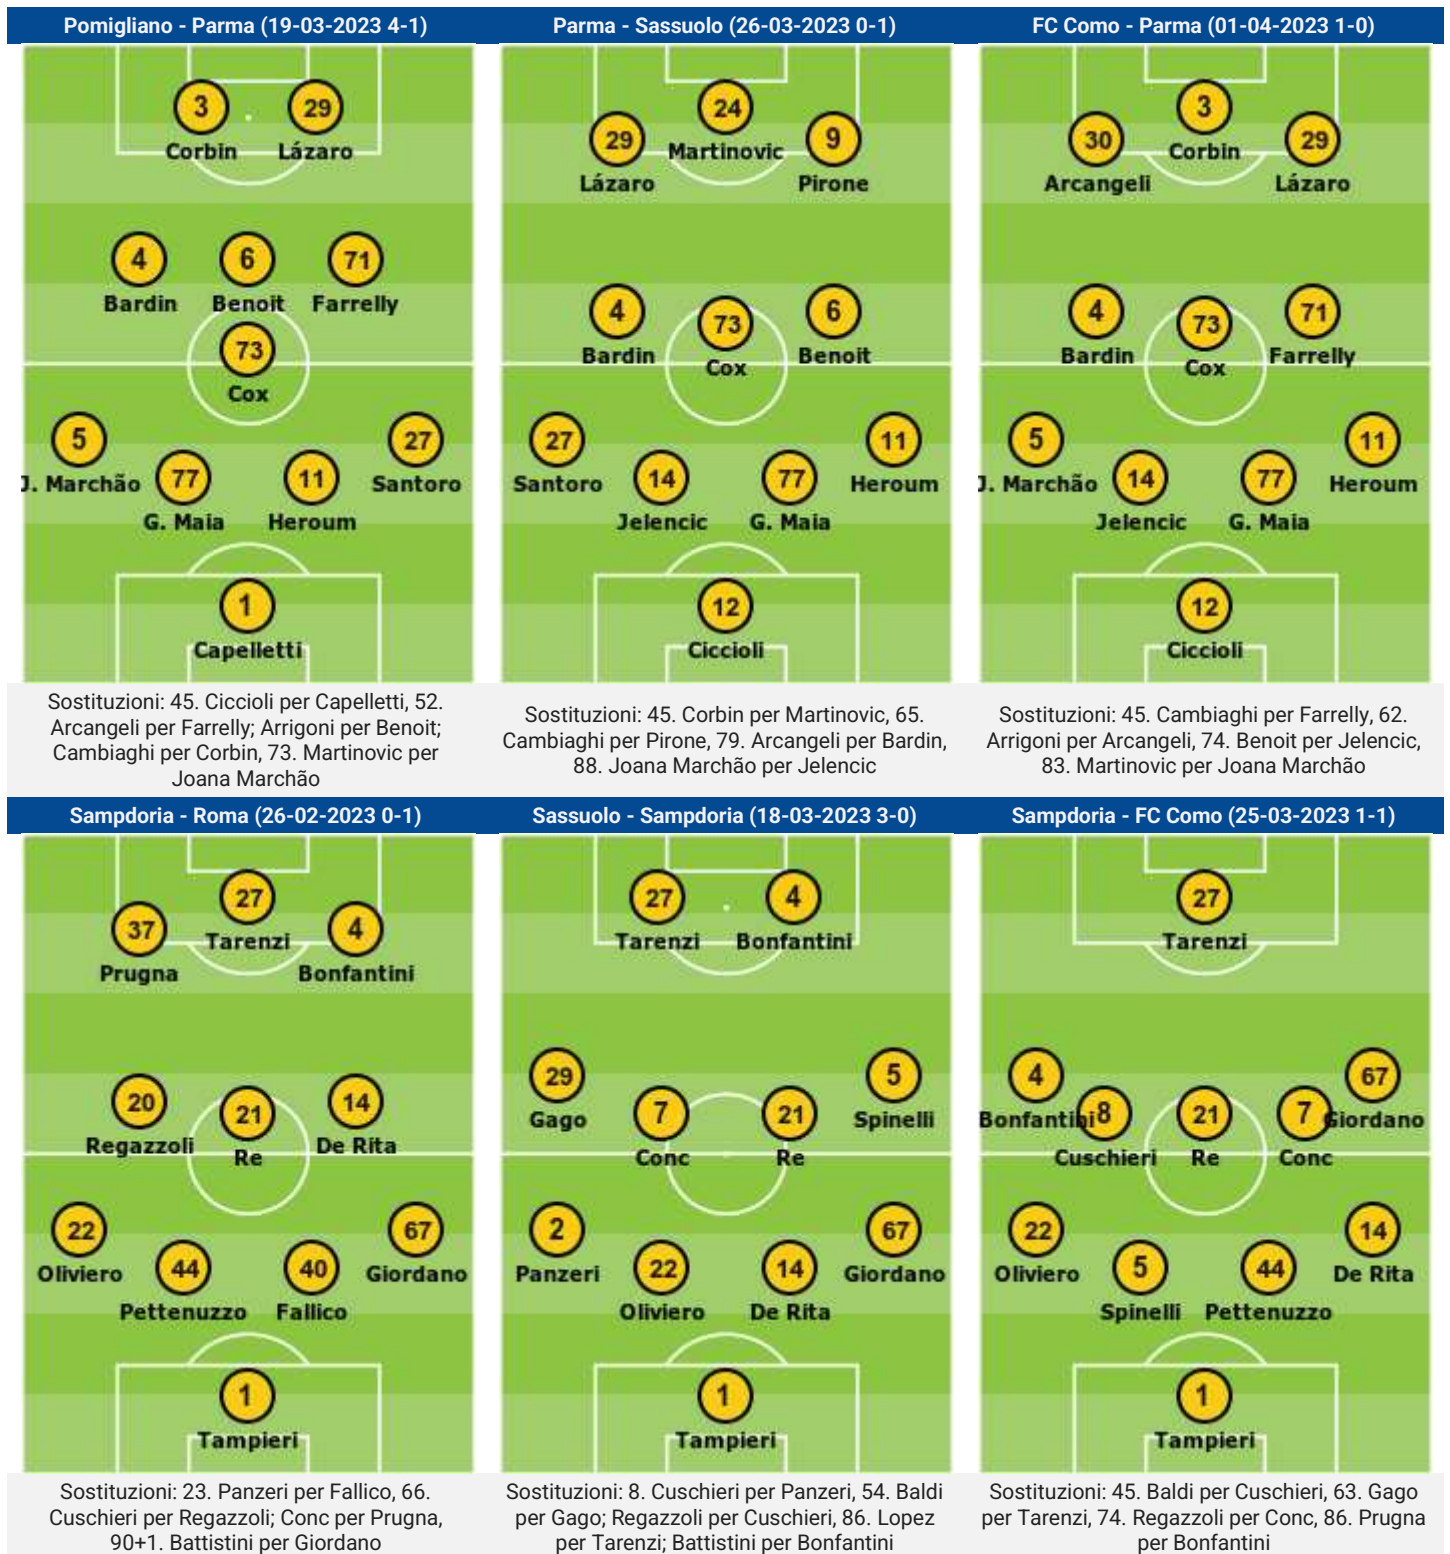

8. Ultime tre partite

9. Classifica dettagliata

Pos	Squadra	G	V	N	P	Punti	GF	GS	DR	FORMA	DUV	DUP	DUS	DUVC	DUSC	DUVF	DUSF	DA 0-0	DNGC	DNGS
1	Roma	20	18	0	2	54	51	14	37	VVVVV	0	25	8	0	3	0	8	45	2	17
2	Juventus	20	14	4	2	46	51	18	33	VVVVP	0	7	4	0	2	0	6	66	1	66
3	Fiorentina	21	12	2	7	38	35	38	-3	VNPPP	0	1	2	0	1	2	1	12	0	4
4	Internazionale	20	10	5	5	35	46	24	22	PPVPV	2	6	0	1	0	2	0	11	4	0
5	Milan	21	11	2	8	35	42	35	7	PNPVV	3	1	0	1	2	2	0	28	3	2
Pos	Squadra	G	V	N	P	Punti	GF	GS	DR	FORMA	DUV	DUP	DUS	DUVC	DUSC	DUVF	DUSF	DA 0-0	DNGC	DNGS
1	Sassuolo	21	7	5	9	26	24	28	-4	VVVVV	0	8	5	0	3	0	2	23	0	5
2	Pomigliano	20	5	2	13	17	18	34	-16	PVPPN	1	4	0	0	1	3	0	4	4	0
3	FC Como	20	3	6	11	15	20	36	-16	VNPPP	0	1	2	0	1	4	1		0	2
4	Parma	21	3	4	14	13	19	47	-28	PPPPV	4	5	0	1	0		0	5	5	0
5	Sampdoria	20	3	2	15	11	10	42	-32	NPPPP	17	0	1	9	1	8	0	12	12	1

Chiave:

DUV/DUP/DUS=partite dall'ultima vittoria/dall'ultimo pareggio/dall'ultima sconfitta

DUVC/DUSC = Partite dall'ultima vittoria/sconfitta in casa

DUVF/DUSF = Partite dall'ultima vittoria/sconfitta fuori casa

Da 0-0 = partite dall'ultimo 0-0

DNGC= Partite dall'ultima dove non sono stati concessi gol

DNGS= Partite dall'ultima in cui non sono stati segnati gol