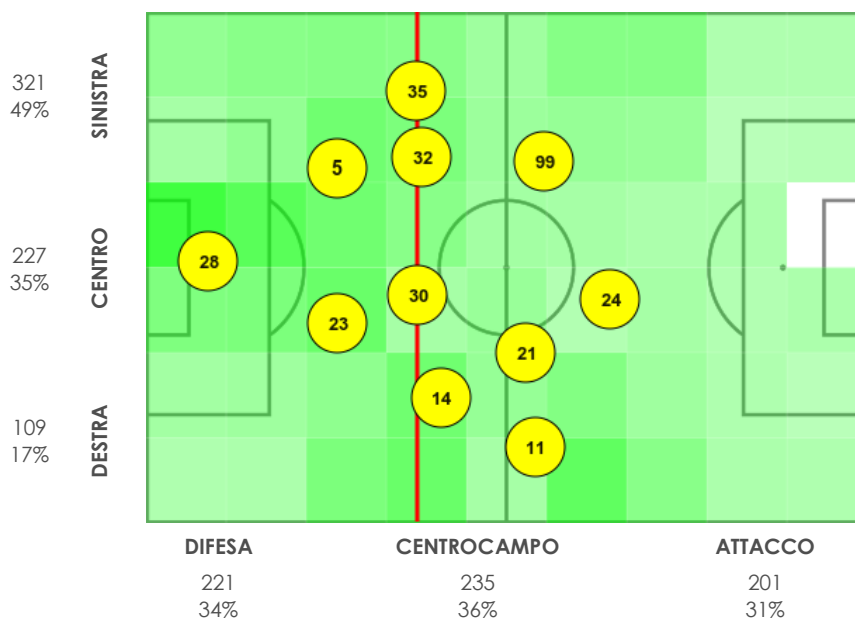

7. Disposizione tattica formazioni iniziali - Bologna