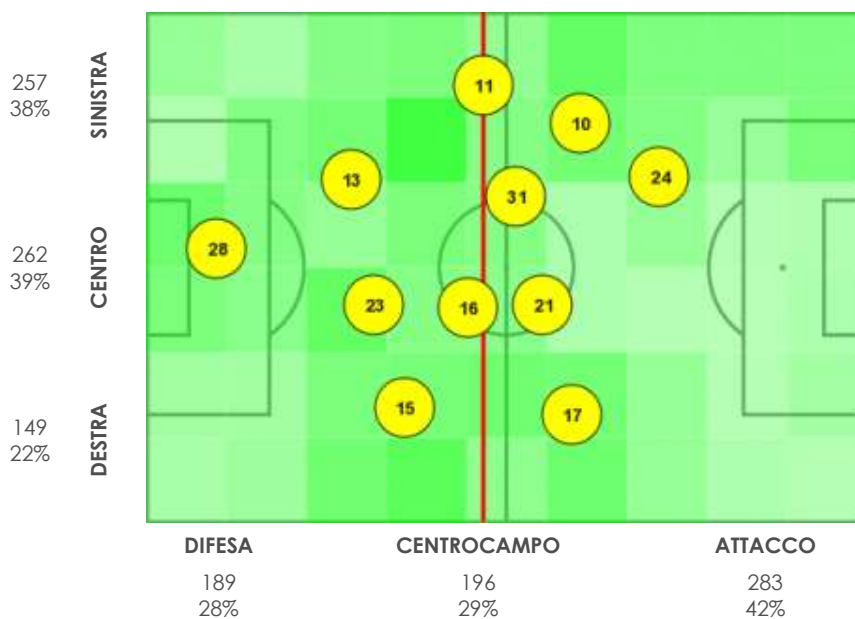

7. Disposizione tattica formazioni iniziali - Bologna