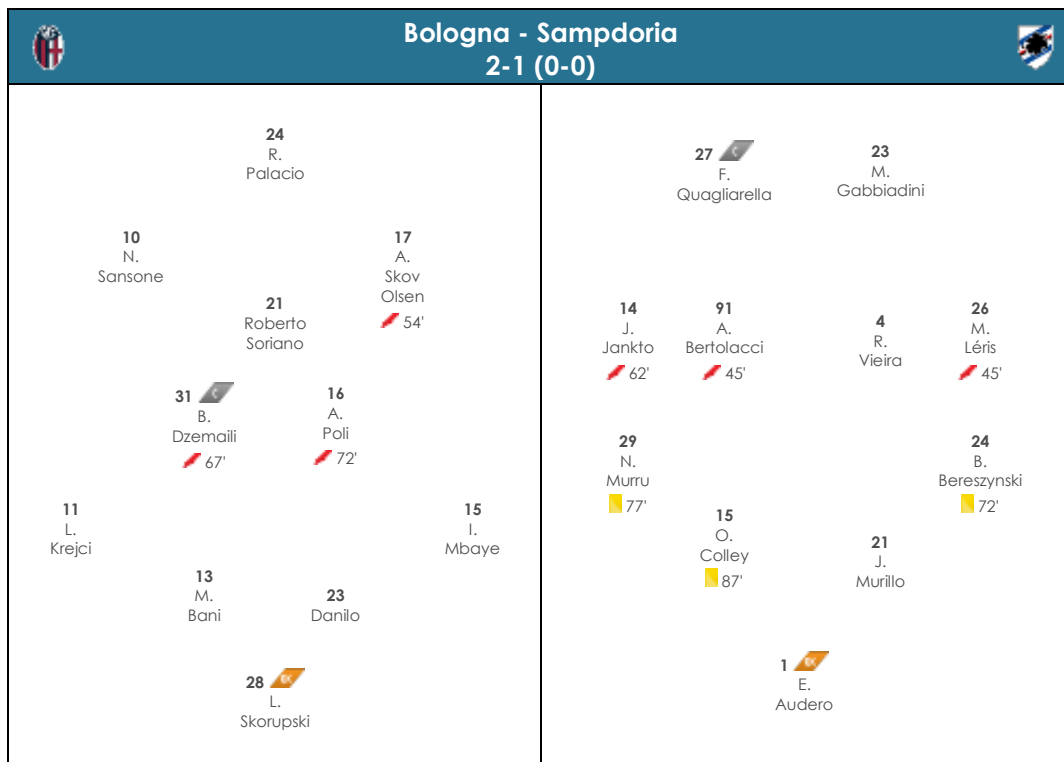

opta

Light Match Studio

Bologna - Sampdoria

Serie A
Giornata 9

27/10/2019

Allenatore: Sinisa Mihajlovic

Allenatore: Claudio Ranieri

Panchina:	
1	Ângelo da Costa
97	M. Sarr
4	S. Denswil
6	N. Paz
7	R. Orsolini (54')
9	F. Santander (67')
25	G. Corbo
26	M. Juwara
30	J. Schouten (72', 83')
32	M. Svanberg
34	A. Baldursson
90	D. Portanova