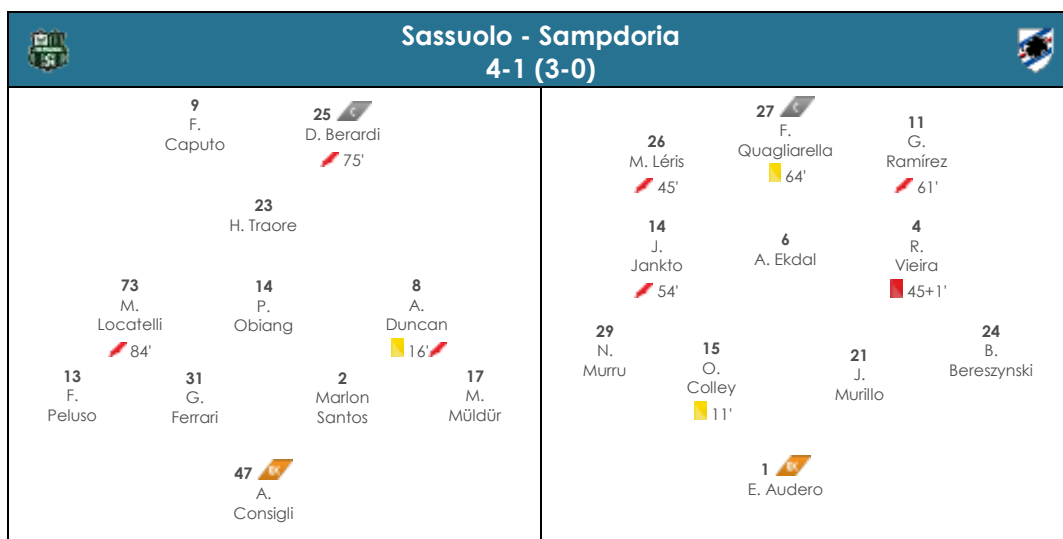

opta

Light Match Studio

Sassuolo - Sampdoria

Serie A
2ª Giornata

01/09/2019

Allenatore: Roberto De Zerbi

Allenatore: Eusebio Di Francesco

Panchina:	
56	G. Pegolo
3	E. Goldaniga
7	J. Boga
10	F. Djuricic
11	G. Defrel
18	G. Raspadori
22	J. Toljan
32	A. Matri
33	A. Tripaldelli
36	L. Mazzitelli
44	A. Ghion
99	E. Brignola

Reti:

- 1-0 D. Berardi (29)
- 2-0 D. Berardi (36)
- 3-0 D. Berardi (43)
- 4-0 H. Traore (47)
- 4-1 F. Quagliarella (67)

Assist:

- F. Caputo
- A. Duncan
- A. Duncan

Panchina:	
30	W. Falcone
35	L. Avogadri
3	T. Augello
5	J. Chabot
7	K. Linetty
8	E. Barreto
9	F. Bonazzoli
12	F. Depaoli
17	G. Caprari
18	M. Thorsby
23	M. Gabbiadini
25	A. Ferrari