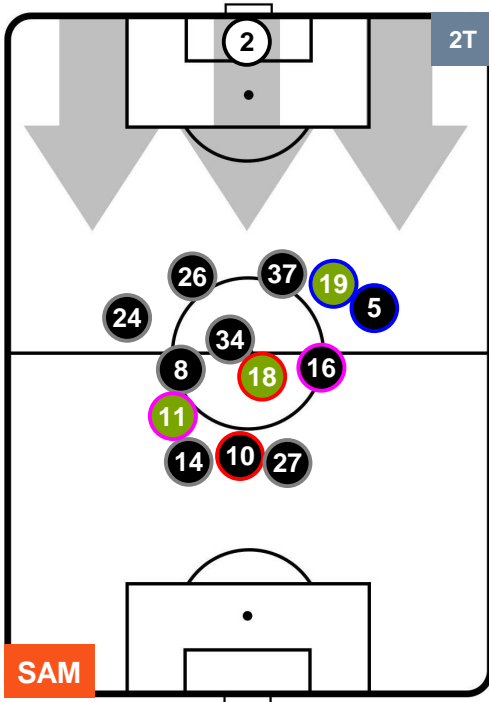

SAM 2

2 FIO

FIORENTINA

POSIZIONI MEDIE

- Legenda:**
- 1ª Sostituzione ● Giocatore Entrato ● Giocatore Uscito
 - 2ª Sostituzione ● Giocatore Entrato ● Giocatore Uscito Giocatore Entrato in sostituzione di ●
 - 3ª Sostituzione ● Giocatore Entrato ● Giocatore Uscito Giocatore Entrato in sostituzione di ●

SAMPDORIA

SAM 2

2 FIO

FIORENTINA

POSIZIONI MEDIE POSSESSO PALLA (proprio)

- Legenda:**
- 1ª Sostituzione ● Giocatore Entrato ● Giocatore Uscito
 - 2ª Sostituzione ● Giocatore Entrato ● Giocatore Uscito ■ Giocatore Entrato in sostituzione di ●
 - 3ª Sostituzione ● Giocatore Entrato ● Giocatore Uscito ■ Giocatore Entrato in sostituzione di ●

SAMPDORIA

SAM 2

2 FIO

FIORENTINA

POSIZIONI MEDIE POSSESSO PALLA (avversario)

- Legenda:**
- 1ª Sostituzione Giocatore Entrato Giocatore Uscito
 - 2ª Sostituzione Giocatore Entrato Giocatore Uscito Giocatore Entrato in sostituzione di
 - 3ª Sostituzione Giocatore Entrato Giocatore Uscito Giocatore Entrato in sostituzione di