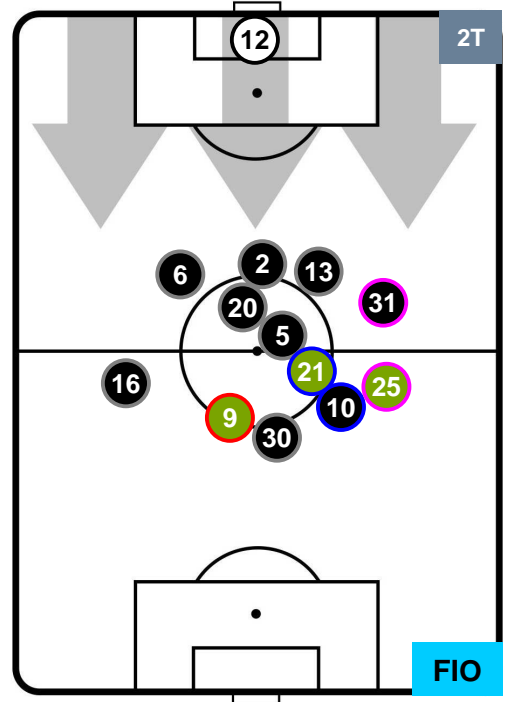

Jog-Run-Sprint (km 103.462)

28.405 66.308 8.749

SAMPDORIA 

SAM 2

2 FIO

FIORENTINA

HEATMAP

SAMPDORIA

SAM 2

2 FIO

FIORENTINA

POSIZIONI MEDIE

- Legenda:**
- 1ª Sostituzione ● Giocatore Entrato ● Giocatore Uscito
 - 2ª Sostituzione ● Giocatore Entrato ● Giocatore Uscito Giocatore Entrato in sostituzione di ●
 - 3ª Sostituzione ● Giocatore Entrato ● Giocatore Uscito Giocatore Entrato in sostituzione di ●