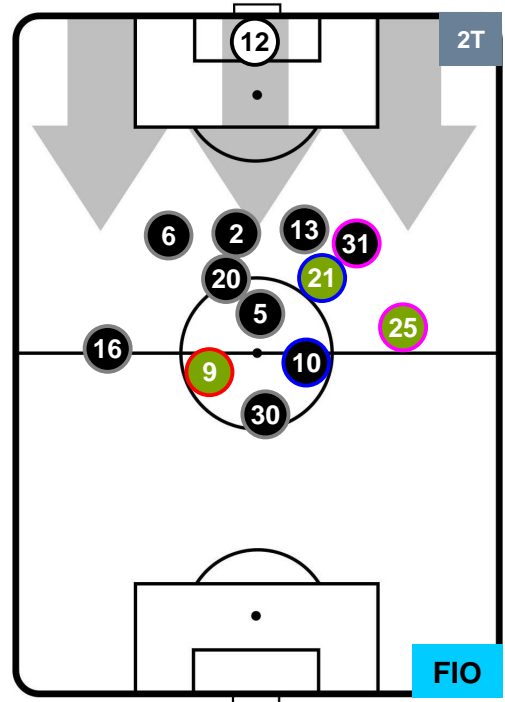

SAM 2

2 FIO

FIORENTINA

POSIZIONI MEDIE

- Legenda:**
- 1ª Sostituzione ● Giocatore Entrato ● Giocatore Uscito
 - 2ª Sostituzione ● Giocatore Entrato ● Giocatore Uscito Giocatore Entrato in sostituzione di ●
 - 3ª Sostituzione ● Giocatore Entrato ● Giocatore Uscito Giocatore Entrato in sostituzione di ●

SAMPDORIA

SAM 2

2 FIO

FIORENTINA

POSIZIONI MEDIE POSSESSO PALLA (proprio)

- Legenda:**
- 1ª Sostituzione ● Giocatore Entrato ● Giocatore Uscito
 - 2ª Sostituzione ● Giocatore Entrato ● Giocatore Uscito ■ Giocatore Entrato in sostituzione di ●
 - 3ª Sostituzione ● Giocatore Entrato ● Giocatore Uscito ■ Giocatore Entrato in sostituzione di ●

SAMPDORIA

SAM 2

2 FIO

FIORENTINA

POSIZIONI MEDIE POSSESSO PALLA (avversario)

- Legenda:**
- 1ª Sostituzione Giocatore Entrato Giocatore Uscito
 - 2ª Sostituzione Giocatore Entrato Giocatore Uscito Giocatore Entrato in sostituzione di
 - 3ª Sostituzione Giocatore Entrato Giocatore Uscito Giocatore Entrato in sostituzione di