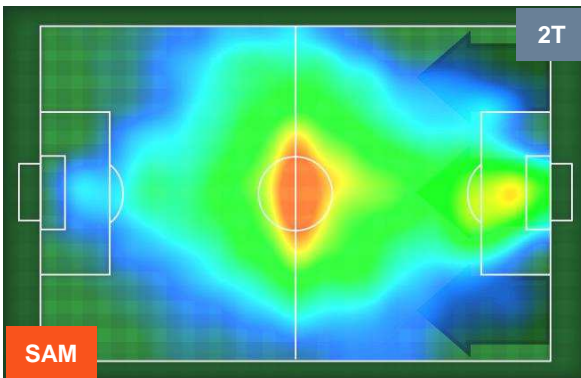

Jog-Run-Sprint (km 103.462)

28.405 66.308 8.749

SAMPDORIA 

SAM 2

2 FIO

FIORENTINA

HEATMAP

SAMPDORIA

SAM 2

2 FIO

FIORENTINA

POSIZIONI MEDIE

- Legenda:**
- 1ª Sostituzione ● Giocatore Entrato ● Giocatore Uscito
 - 2ª Sostituzione ● Giocatore Entrato ● Giocatore Uscito Giocatore Entrato in sostituzione di ●
 - 3ª Sostituzione ● Giocatore Entrato ● Giocatore Uscito Giocatore Entrato in sostituzione di ●