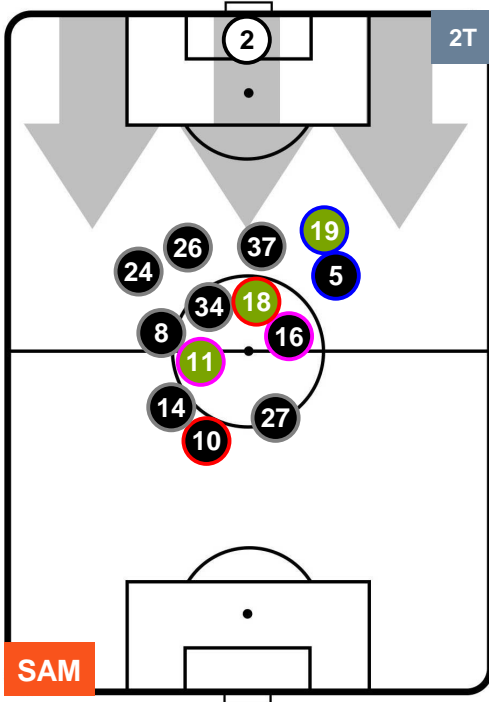

Jog-Run-Sprint (km 103.462)

28.405 66.308 8.749

SAMPDORIA 

SAM 2

2 FIO

FIORENTINA

HEATMAP

SAMPDORIA

SAM 2

2 FIO

FIORENTINA

POSIZIONI MEDIE

- Legenda:**
- 1ª Sostituzione ● Giocatore Entrato ● Giocatore Uscito
 - 2ª Sostituzione ● Giocatore Entrato ● Giocatore Uscito Giocatore Entrato in sostituzione di ●
 - 3ª Sostituzione ● Giocatore Entrato ● Giocatore Uscito Giocatore Entrato in sostituzione di ●