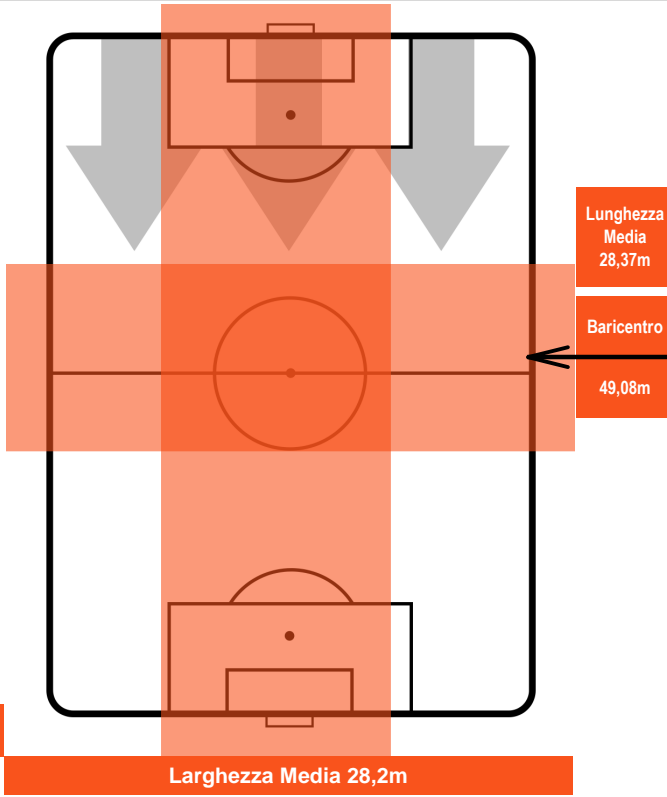

SAMPDORIA

SAM 2

2 FIO

FIORENTINA

POSIZIONI MEDIE POSSESSO PALLA (avversario)

- Legenda:**
- 1ª Sostituzione Giocatore Entrato Giocatore Uscito
 - 2ª Sostituzione Giocatore Entrato Giocatore Uscito Giocatore Entrato in sostituzione di
 - 3ª Sostituzione Giocatore Entrato Giocatore Uscito Giocatore Entrato in sostituzione di

SAMPDORIA

SAM **2**

2 **FIO**

FIorentINA

BARICENTRO

BILANCIAMENTO OFFENSIVO

SAMPDORIA

SAM **2**

2 **FIO**

FIorentINA

ZONE DI TIRO

2	Gol	2
5	In porta	8
6	Fuori Porta	8

CROSS IN GIOCO

PALLE RECUPERATE

SAMPDORIA

SAM 2