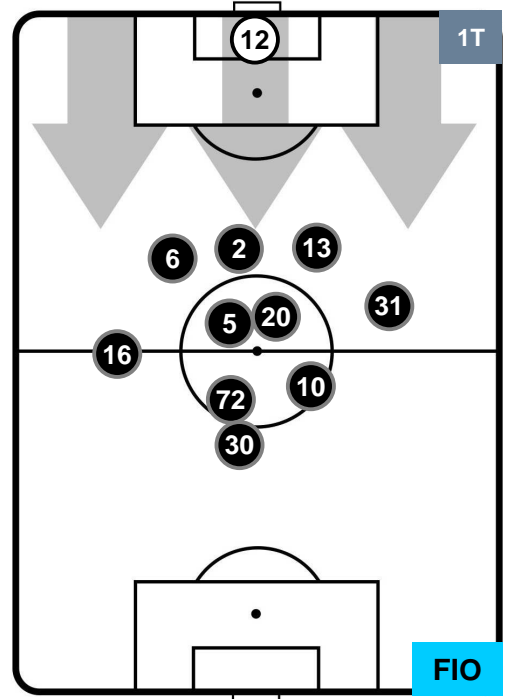

SAM 2

2 FIO

FIORENTINA

POSIZIONI MEDIE

- Legenda:**
- 1ª Sostituzione ● Giocatore Entrato ● Giocatore Uscito
 - 2ª Sostituzione ● Giocatore Entrato ● Giocatore Uscito Giocatore Entrato in sostituzione di ●
 - 3ª Sostituzione ● Giocatore Entrato ● Giocatore Uscito Giocatore Entrato in sostituzione di ●

SAMPDORIA

SAM 2

2 FIO

FIORENTINA

POSIZIONI MEDIE POSSESSO PALLA (proprio)

- Legenda:**
- 1ª Sostituzione ● Giocatore Entrato ● Giocatore Uscito
 - 2ª Sostituzione ● Giocatore Entrato ● Giocatore Uscito ■ Giocatore Entrato in sostituzione di ●
 - 3ª Sostituzione ● Giocatore Entrato ● Giocatore Uscito ■ Giocatore Entrato in sostituzione di ●

SAMPDORIA

SAM 2

2 FIO

FIORENTINA

POSIZIONI MEDIE POSSESSO PALLA (avversario)

- Legenda:**
- 1ª Sostituzione Giocatore Entrato Giocatore Uscito
 - 2ª Sostituzione Giocatore Entrato Giocatore Uscito Giocatore Entrato in sostituzione di
 - 3ª Sostituzione Giocatore Entrato Giocatore Uscito Giocatore Entrato in sostituzione di