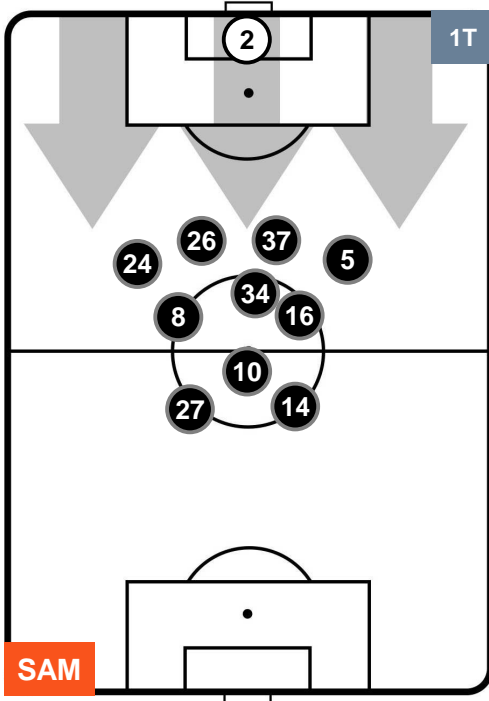

Jog-Run-Sprint (km 103.462)

28.405 66.308 8.749

SAMPDORIA 

SAM 2

2 FIO

FIORENTINA

HEATMAP

SAMPDORIA

SAM 2

2 FIO

FIORENTINA

POSIZIONI MEDIE

- Legenda:**
- 1ª Sostituzione ● Giocatore Entrato ● Giocatore Uscito
 - 2ª Sostituzione ● Giocatore Entrato ● Giocatore Uscito Giocatore Entrato in sostituzione di ●
 - 3ª Sostituzione ● Giocatore Entrato ● Giocatore Uscito Giocatore Entrato in sostituzione di ●