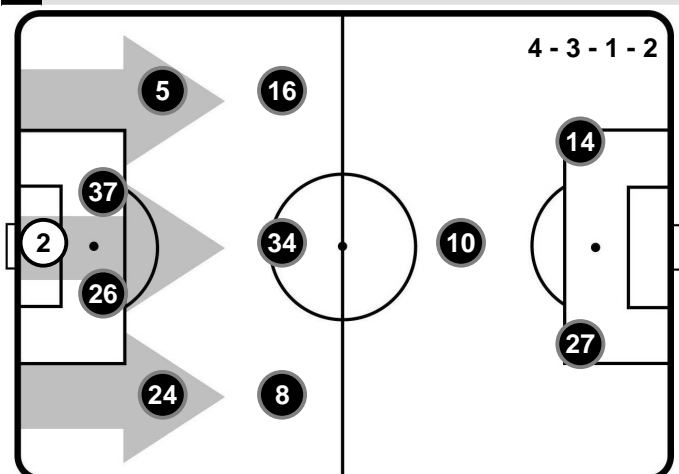

SAMPDORIA

SAM 2

2 FIO

FIORENTINA

FORMAZIONI

SAMPDORIA

- 2 EMILIANO VIVIANO (P)
- 24 BARTOSZ BERESZYNSKI
- 26 MATIAS SILVESTRE
- 37 MILAN SKRINIAR
- 5 DODO'
- 8 EDGAR BARRETO
- 34 LUCAS TORREIRA
- 16 KAROL LINETTY
- 10 BRUNO FERNANDES
- 27 FABIO QUAGLIARELLA
- 14 PATRIK SCHICK