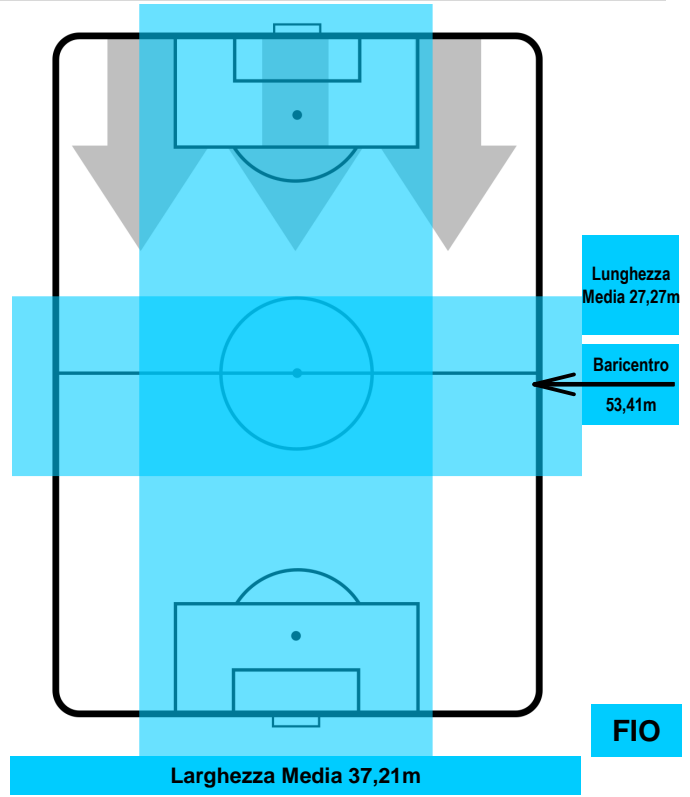

SAMPDORIA

SAM 2

2 FIO

FIORENTINA

POSIZIONI MEDIE POSSESSO PALLA (avversario)

- Legenda:**
- 1ª Sostituzione Giocatore Entrato Giocatore Uscito
 - 2ª Sostituzione Giocatore Entrato Giocatore Uscito Giocatore Entrato in sostituzione di
 - 3ª Sostituzione Giocatore Entrato Giocatore Uscito Giocatore Entrato in sostituzione di

SAMPDORIA

SAM **2**

2 **FIO**

FIorentINA

BARICENTRO

BILANCIAMENTO OFFENSIVO

SAMPDORIA

SAM **2**

2 **FIO**

FIorentINA

ZONE DI TIRO

2	Gol	2
5	In porta	8
6	Fuori Porta	8

CROSS IN GIOCO

PALLE RECUPERATE

SAMPDORIA

SAM 2