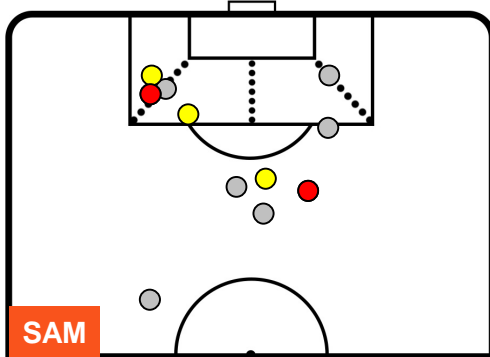

SAMPDORIA

SAM 2

2 FIO

FIORENTINA

POSIZIONI MEDIE POSSESSO PALLA (avversario)

- Legenda:**
- 1ª Sostituzione Giocatore Entrato Giocatore Uscito
 - 2ª Sostituzione Giocatore Entrato Giocatore Uscito Giocatore Entrato in sostituzione di
 - 3ª Sostituzione Giocatore Entrato Giocatore Uscito Giocatore Entrato in sostituzione di

SAMPDORIA

SAM **2**

2 **FIO**

FIorentINA

BARICENTRO

BILANCIAMENTO OFFENSIVO

SAMPDORIA

SAM **2**

2 **FIO**

FIorentINA

ZONE DI TIRO

2	Gol	2
5	In porta	8
6	Fuori Porta	8

CROSS IN GIOCO

PALLE RECUPERATE

SAMPDORIA

SAM 2