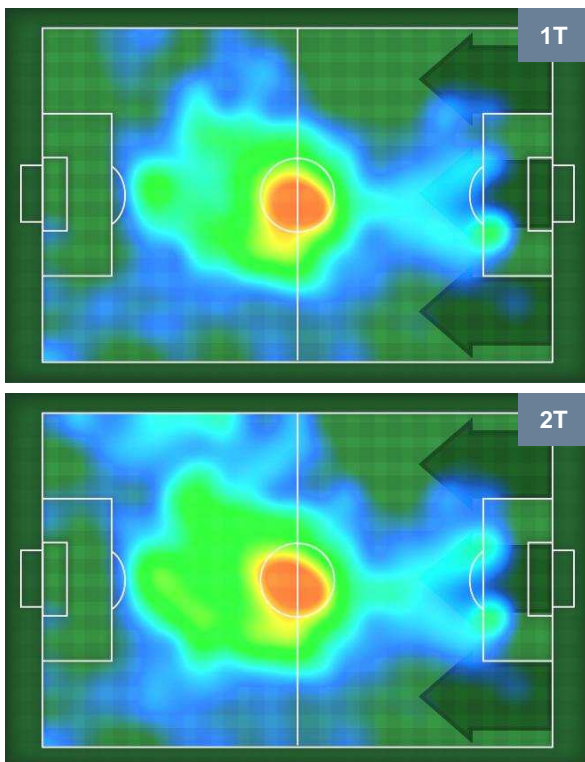

SAMPDORIA

SAM 2

2 FIO

FIORENTINA

MVP (Most Valuable Player)

BRUNO FERNANDES		10
SAMPDORIA		SAM
Ruolo:	Centrocampista	
Altezza:	1,73m	
Peso:	65 Kg	
Data Nascita:	08/09/1994	
Nazionalità:	POR	
Jog 22% - Run 68% - Sprint 10%		Km 8.422
1.815	5.722	0.885
Statistiche		
Gol	1	
Occasioni da gol	3	
Totale tiri	4	
Tiri in porta (Gol)	2(1)	
Azioni attacco	3	
Palle recuperate	2	
Falli subiti	1	
Minuti giocati	66'	

CRISTIAN TELLO		16
FIORENTINA		FIO
Ruolo:	Attaccante	
Altezza:	1,78m	
Peso:	69 Kg	
Data Nascita:	11/08/1991	
Nazionalità:	ESP	
Jog 36% - Run 56% - Sprint 8%		Km 9.805
3.501	5.491	0.813
Statistiche		
Occasioni da gol	2	
Totale tiri	2	
Tiri in porta (Gol)	2(0)	
Azioni attacco	10	
Cross	3	
Palle recuperate	2	
Minuti giocati	95'	

HeatMap