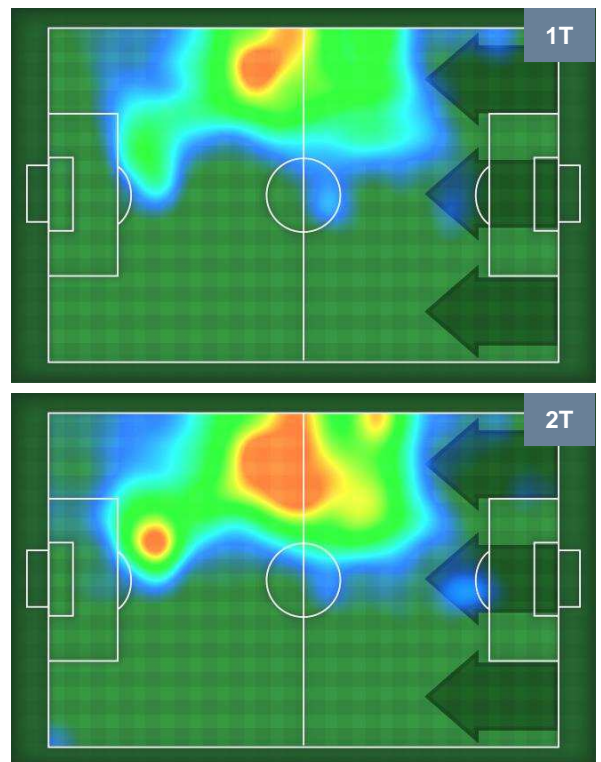

SAMPDORIA

SAM 2

2 FIO

FIORENTINA

MVP (Most Valuable Player)

BRUNO FERNANDES		10
SAMPDORIA		SAM
Ruolo:	Centrocampista	
Altezza:	1,73m	
Peso:	65 Kg	
Data Nascita:	08/09/1994	
Nazionalità:	POR	
Jog 22% - Run 68% - Sprint 10%		Km 8.422
1.815	5.722	0.885
Statistiche		
Gol	1	
Occasioni da gol	3	
Totale tiri	4	
Tiri in porta (Gol)	2(1)	
Azioni attacco	3	
Palle recuperate	2	
Falli subiti	1	
Minuti giocati	66'	

CRISTIAN TELLO		16
FIORENTINA		FIO
Ruolo:	Attaccante	
Altezza:	1,78m	
Peso:	69 Kg	
Data Nascita:	11/08/1991	
Nazionalità:	ESP	
Jog 36% - Run 56% - Sprint 8%		Km 9.805
3.501	5.491	0.813
Statistiche		
Occasioni da gol	2	
Totale tiri	2	
Tiri in porta (Gol)	2(0)	
Azioni attacco	10	
Cross	3	
Palle recuperate	2	
Minuti giocati	95'	

HeatMap