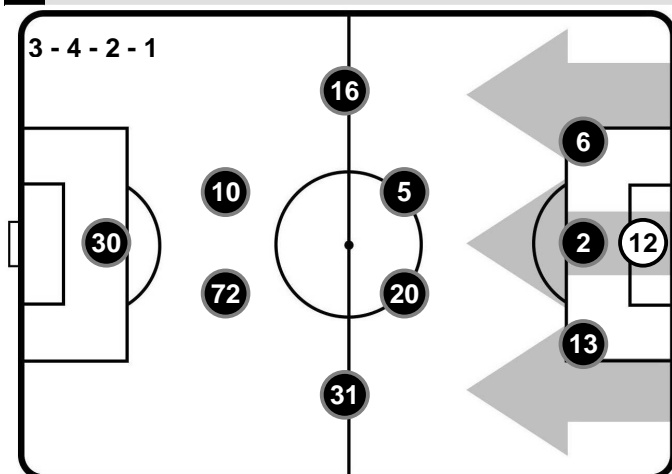

FIORENTINA

- 12 CIPRIAN TATARUSANU (P)
- 6 CARLOS SANCHEZ
- 2 GONZALO RODRIGUEZ
- 13 DAVIDE ASTORI
- 16 CRISTIAN TELLO
- 5 MILAN BADELJ
- 20 BORJA VALERO
- 31 HRVOJE MILIC
- 10 FEDERICO BERNARDESCHI
- 72 JOSIP ILICIC
- 30 KHOUMA BABACAR