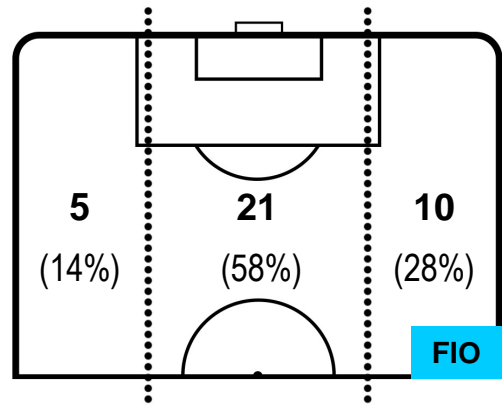

SAMPDORIA

SAM **2**

2 **FIO**

FIorentINA

BARICENTRO

BILANCIAMENTO OFFENSIVO

SAMPDORIA

SAM **2**

2 **FIO**

FIorentINA

ZONE DI TIRO

2	Gol	2
5	In porta	8
6	Fuori Porta	8

CROSS IN GIOCO

PALLE RECUPERATE

SAMPDORIA

SAM 2