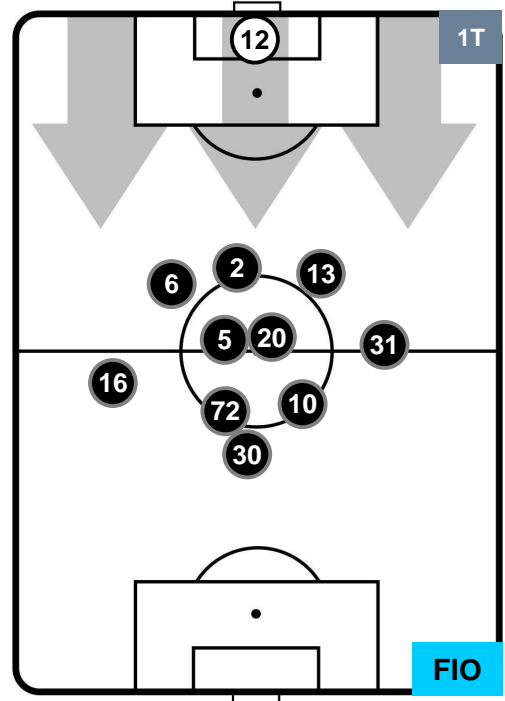

Jog-Run-Sprint (km 103.462)

28.405 66.308 8.749

SAMPDORIA 

SAM 2

2 FIO

FIORENTINA

HEATMAP

SAMPDORIA

SAM 2

2 FIO

FIORENTINA

POSIZIONI MEDIE

- Legenda:**
- 1ª Sostituzione ● Giocatore Entrato ● Giocatore Uscito
 - 2ª Sostituzione ● Giocatore Entrato ● Giocatore Uscito Giocatore Entrato in sostituzione di ●
 - 3ª Sostituzione ● Giocatore Entrato ● Giocatore Uscito Giocatore Entrato in sostituzione di ●