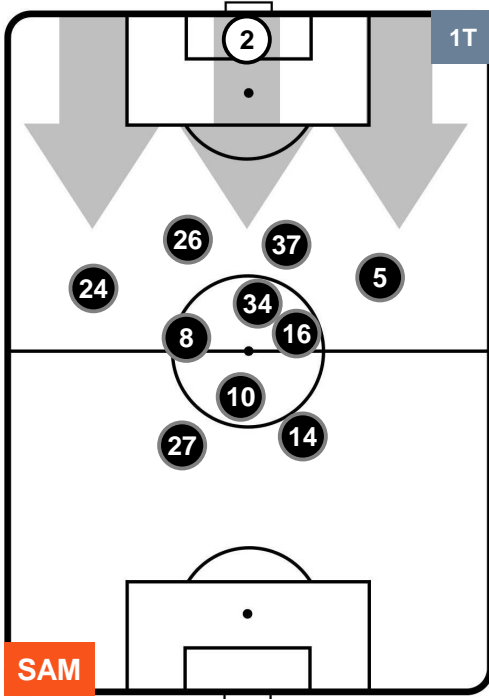

SAM 2

2 FIO

FIORENTINA

POSIZIONI MEDIE

- Legenda:**
- 1ª Sostituzione ● Giocatore Entrato ● Giocatore Uscito
 - 2ª Sostituzione ● Giocatore Entrato ● Giocatore Uscito Giocatore Entrato in sostituzione di ●
 - 3ª Sostituzione ● Giocatore Entrato ● Giocatore Uscito Giocatore Entrato in sostituzione di ●

SAMPDORIA

SAM 2

2 FIO

FIORENTINA

POSIZIONI MEDIE POSSESSO PALLA (proprio)

- Legenda:**
- 1ª Sostituzione ● Giocatore Entrato ● Giocatore Uscito
 - 2ª Sostituzione ● Giocatore Entrato ● Giocatore Uscito ■ Giocatore Entrato in sostituzione di ●
 - 3ª Sostituzione ● Giocatore Entrato ● Giocatore Uscito ■ Giocatore Entrato in sostituzione di ●

SAMPDORIA

SAM 2

2 FIO

FIORENTINA

POSIZIONI MEDIE POSSESSO PALLA (avversario)

- Legenda:**
- 1ª Sostituzione Giocatore Entrato Giocatore Uscito
 - 2ª Sostituzione Giocatore Entrato Giocatore Uscito Giocatore Entrato in sostituzione di
 - 3ª Sostituzione Giocatore Entrato Giocatore Uscito Giocatore Entrato in sostituzione di