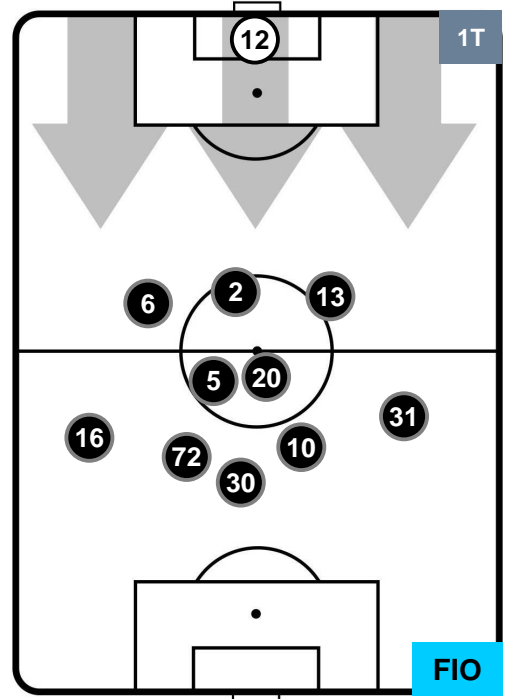

SAM 2

2 FIO

FIORENTINA

POSIZIONI MEDIE

- Legenda:**
- 1ª Sostituzione ● Giocatore Entrato ● Giocatore Uscito
 - 2ª Sostituzione ● Giocatore Entrato ● Giocatore Uscito Giocatore Entrato in sostituzione di ●
 - 3ª Sostituzione ● Giocatore Entrato ● Giocatore Uscito Giocatore Entrato in sostituzione di ●

SAMPDORIA

SAM 2

2 FIO

FIORENTINA

POSIZIONI MEDIE POSSESSO PALLA (proprio)

- Legenda:**
- 1ª Sostituzione ● Giocatore Entrato ● Giocatore Uscito
 - 2ª Sostituzione ● Giocatore Entrato ● Giocatore Uscito ■ Giocatore Entrato in sostituzione di ●
 - 3ª Sostituzione ● Giocatore Entrato ● Giocatore Uscito ■ Giocatore Entrato in sostituzione di ●

SAMPDORIA

SAM 2

2 FIO

FIORENTINA

POSIZIONI MEDIE POSSESSO PALLA (avversario)

- Legenda:**
- 1ª Sostituzione Giocatore Entrato Giocatore Uscito
 - 2ª Sostituzione Giocatore Entrato Giocatore Uscito Giocatore Entrato in sostituzione di
 - 3ª Sostituzione Giocatore Entrato Giocatore Uscito Giocatore Entrato in sostituzione di