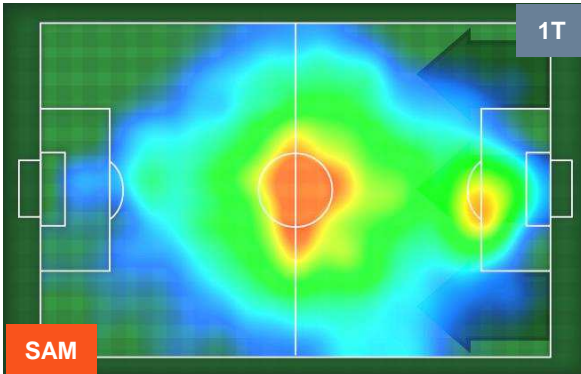

Jog-Run-Sprint (km 103.462)

28.405 66.308 8.749

SAMPDORIA 

SAM 2

2 FIO

FIORENTINA

HEATMAP

SAMPDORIA

SAM 2

2 FIO

FIORENTINA

POSIZIONI MEDIE

- Legenda:**
- 1ª Sostituzione ● Giocatore Entrato ● Giocatore Uscito
 - 2ª Sostituzione ● Giocatore Entrato ● Giocatore Uscito Giocatore Entrato in sostituzione di ●
 - 3ª Sostituzione ● Giocatore Entrato ● Giocatore Uscito Giocatore Entrato in sostituzione di ●