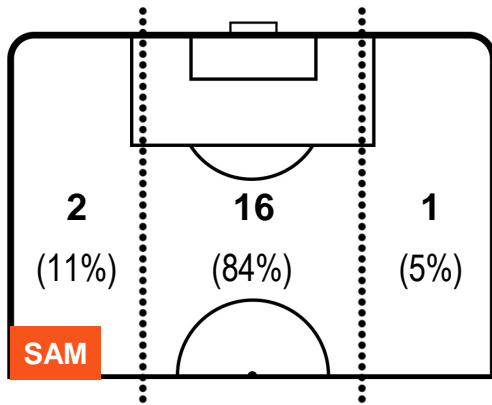

SAMPDORIA

SAM 2

2 FIO

FIORENTINA

POSIZIONI MEDIE POSSESSO PALLA (avversario)

- Legenda:**
- 1ª Sostituzione Giocatore Entrato Giocatore Uscito
 - 2ª Sostituzione Giocatore Entrato Giocatore Uscito Giocatore Entrato in sostituzione di
 - 3ª Sostituzione Giocatore Entrato Giocatore Uscito Giocatore Entrato in sostituzione di

SAMPDORIA

SAM **2**

2 **FIO**

FIorentINA

BARICENTRO

BILANCIAMENTO OFFENSIVO

SAMPDORIA

SAM **2**

2 **FIO**

FIorentINA

ZONE DI TIRO

2	Gol	2
5	In porta	8
6	Fuori Porta	8

CROSS IN GIOCO

PALLE RECUPERATE

SAMPDORIA

SAM 2