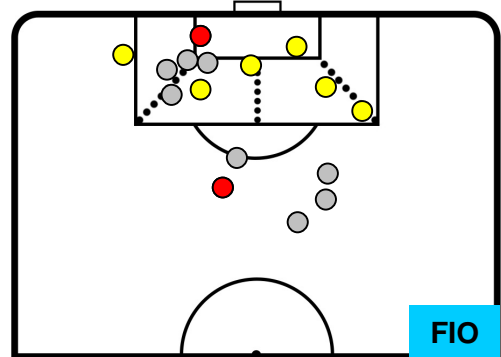

SAMPDORIA

SAM **2**

2 **FIO**

FIorentINA

BARICENTRO

BILANCIAMENTO OFFENSIVO

SAMPDORIA

SAM **2**

2 **FIO**

FIorentINA

ZONE DI TIRO

2	Gol	2
5	In porta	8
6	Fuori Porta	8

CROSS IN GIOCO

PALLE RECUPERATE

SAMPDORIA

SAM 2