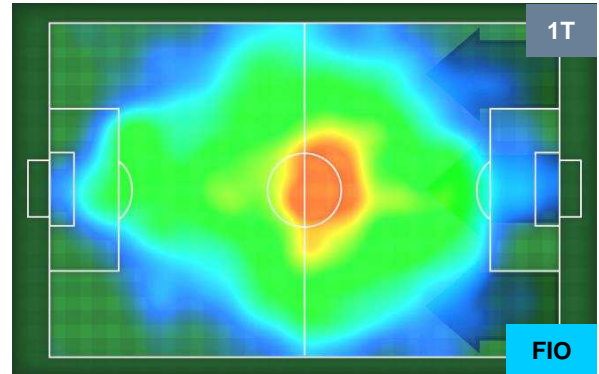

Jog-Run-Sprint (km 103.462)

28.405 66.308 8.749

SAMPDORIA 

SAM 2

2 FIO

FIORENTINA

HEATMAP

SAMPDORIA

SAM 2

2 FIO

FIORENTINA

POSIZIONI MEDIE

- Legenda:**
- 1ª Sostituzione ● Giocatore Entrato ● Giocatore Uscito
 - 2ª Sostituzione ● Giocatore Entrato ● Giocatore Uscito Giocatore Entrato in sostituzione di ●
 - 3ª Sostituzione ● Giocatore Entrato ● Giocatore Uscito Giocatore Entrato in sostituzione di ●