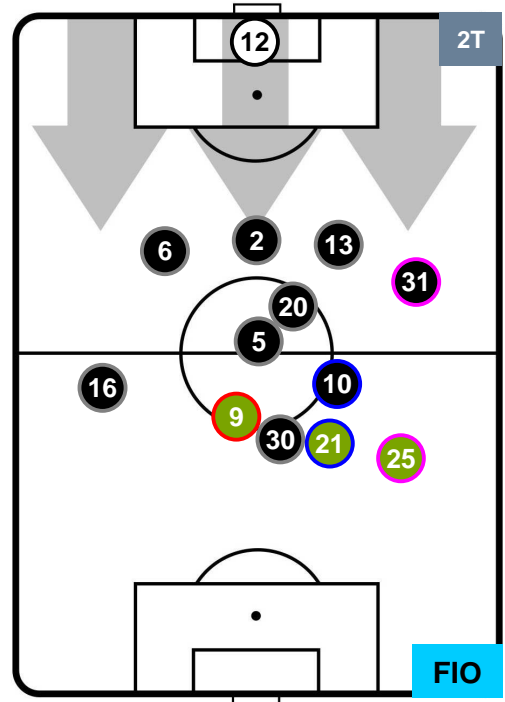

SAM 2

2 FIO

FIORENTINA

POSIZIONI MEDIE

- Legenda:**
- 1ª Sostituzione ● Giocatore Entrato ● Giocatore Uscito
 - 2ª Sostituzione ● Giocatore Entrato ● Giocatore Uscito Giocatore Entrato in sostituzione di ●
 - 3ª Sostituzione ● Giocatore Entrato ● Giocatore Uscito Giocatore Entrato in sostituzione di ●

SAMPDORIA

SAM 2

2 FIO

FIORENTINA

POSIZIONI MEDIE POSSESSO PALLA (proprio)

- Legenda:**
- 1ª Sostituzione ● Giocatore Entrato ● Giocatore Uscito
 - 2ª Sostituzione ● Giocatore Entrato ● Giocatore Uscito ■ Giocatore Entrato in sostituzione di ●
 - 3ª Sostituzione ● Giocatore Entrato ● Giocatore Uscito ■ Giocatore Entrato in sostituzione di ●

SAMPDORIA

SAM 2

2 FIO

FIORENTINA

POSIZIONI MEDIE POSSESSO PALLA (avversario)

- Legenda:**
- 1ª Sostituzione Giocatore Entrato Giocatore Uscito
 - 2ª Sostituzione Giocatore Entrato Giocatore Uscito Giocatore Entrato in sostituzione di
 - 3ª Sostituzione Giocatore Entrato Giocatore Uscito Giocatore Entrato in sostituzione di