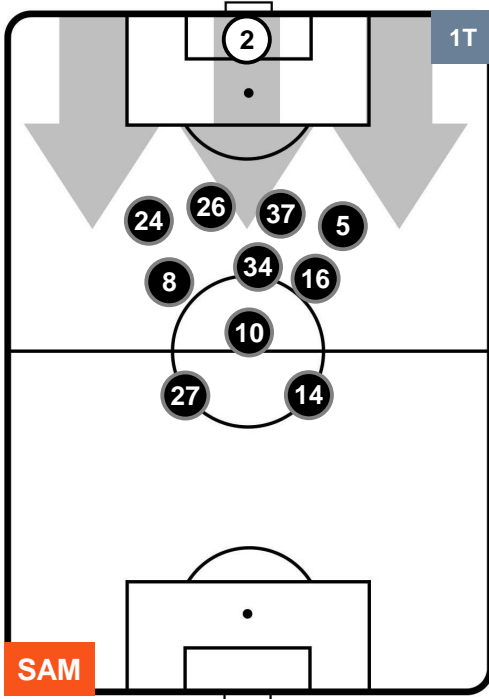

SAM 2

2 FIO

FIORENTINA

POSIZIONI MEDIE

- Legenda:**
- 1ª Sostituzione ● Giocatore Entrato ● Giocatore Uscito
 - 2ª Sostituzione ● Giocatore Entrato ● Giocatore Uscito Giocatore Entrato in sostituzione di ●
 - 3ª Sostituzione ● Giocatore Entrato ● Giocatore Uscito Giocatore Entrato in sostituzione di ●

SAMPDORIA

SAM 2

2 FIO

FIORENTINA

POSIZIONI MEDIE POSSESSO PALLA (proprio)

- Legenda:**
- 1ª Sostituzione ● Giocatore Entrato ● Giocatore Uscito
 - 2ª Sostituzione ● Giocatore Entrato ● Giocatore Uscito ■ Giocatore Entrato in sostituzione di ●
 - 3ª Sostituzione ● Giocatore Entrato ● Giocatore Uscito ■ Giocatore Entrato in sostituzione di ●

SAMPDORIA

SAM 2

2 FIO

FIORENTINA

POSIZIONI MEDIE POSSESSO PALLA (avversario)

- Legenda:**
- 1ª Sostituzione Giocatore Entrato Giocatore Uscito
 - 2ª Sostituzione Giocatore Entrato Giocatore Uscito Giocatore Entrato in sostituzione di
 - 3ª Sostituzione Giocatore Entrato Giocatore Uscito Giocatore Entrato in sostituzione di