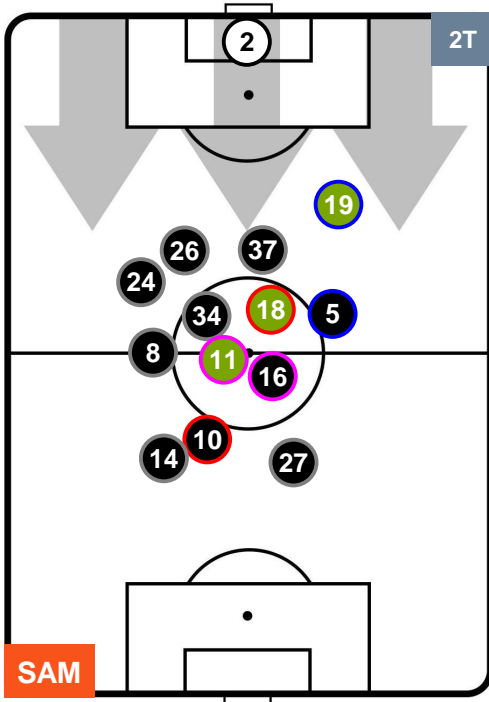

SAM 2

2 FIO

FIORENTINA

POSIZIONI MEDIE

- Legenda:**
- 1ª Sostituzione ● Giocatore Entrato ● Giocatore Uscito
 - 2ª Sostituzione ● Giocatore Entrato ● Giocatore Uscito Giocatore Entrato in sostituzione di ●
 - 3ª Sostituzione ● Giocatore Entrato ● Giocatore Uscito Giocatore Entrato in sostituzione di ●

SAMPDORIA

SAM 2

2 FIO

FIORENTINA

POSIZIONI MEDIE POSSESSO PALLA (proprio)

- Legenda:**
- 1ª Sostituzione ● Giocatore Entrato ● Giocatore Uscito
 - 2ª Sostituzione ● Giocatore Entrato ● Giocatore Uscito ■ Giocatore Entrato in sostituzione di ●
 - 3ª Sostituzione ● Giocatore Entrato ● Giocatore Uscito ■ Giocatore Entrato in sostituzione di ●

SAMPDORIA

SAM 2

2 FIO

FIORENTINA

POSIZIONI MEDIE POSSESSO PALLA (avversario)

- Legenda:**
- 1ª Sostituzione Giocatore Entrato Giocatore Uscito
 - 2ª Sostituzione Giocatore Entrato Giocatore Uscito Giocatore Entrato in sostituzione di
 - 3ª Sostituzione Giocatore Entrato Giocatore Uscito Giocatore Entrato in sostituzione di