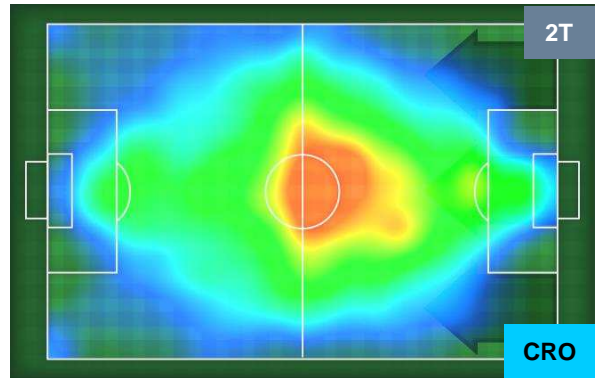

Jog-Run-Sprint (km 113.42)		
27.454	77.161	8.805

SAMPDORIA 

SAM 1

2 CRO

CROTONE

HEATMAP

SAMPDORIA

SAM **1**

2 **CRO**

CROTONE

POSIZIONI MEDIE

- Legenda:**
- 1ª Sostituzione ● Giocatore Entrato ● Giocatore Uscito
 - 2ª Sostituzione ● Giocatore Entrato ● Giocatore Uscito ■ Giocatore Entrato in sostituzione di ●
 - 3ª Sostituzione ● Giocatore Entrato ● Giocatore Uscito ■ Giocatore Entrato in sostituzione di ●