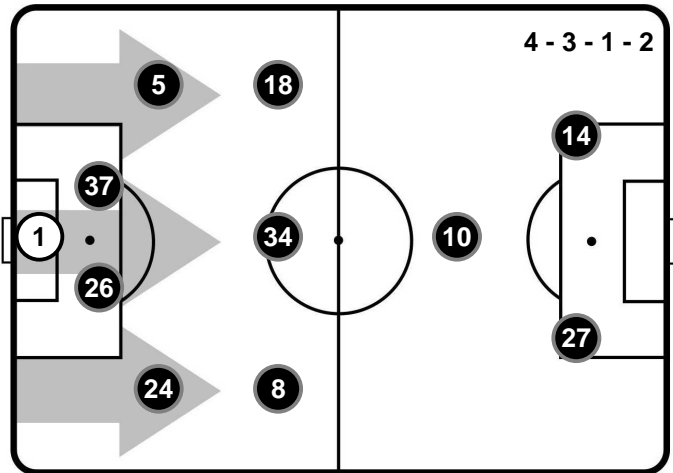

SAMPDORIA

SAM 1

2 CRO

CROTONE

FORMAZIONI

SAMPDORIA

- 1 CHRISTIAN PUGGIONI (P)
- 24 BARTOSZ BERESZYNSKI
- 26 MATIAS SILVESTRE
- 37 MILAN SKRINIAR
- 5 DODO'
- 8 EDGAR BARRETO
- 34 LUCAS TORREIRA
- 18 DENNIS PRAET
- 10 BRUNO FERNANDES
- 27 FABIO QUAGLIARELLA
- 14 PATRIK SCHICK