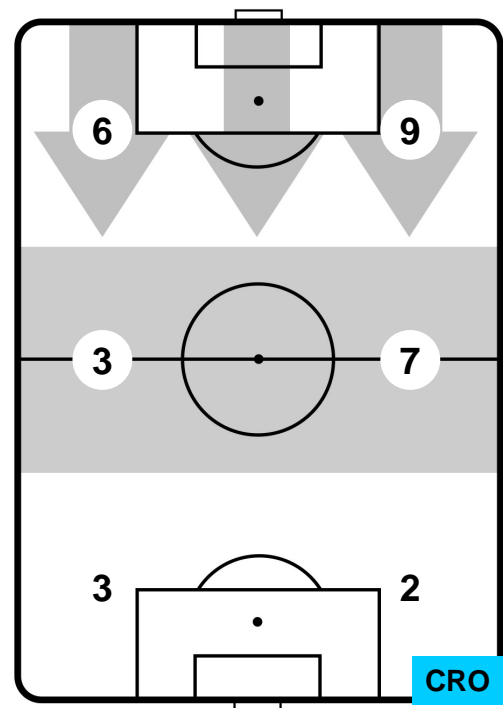

2 **CRO**

CROTONE

ZONE DI TIRO

1	Gol	2
6	In porta	6
2	Fuori Porta	2

CROSS IN GIOCO

PALLE RECUPERATE

SAMPDORIA

SAM 1

2 CRO

CROTONE

MVP (Most Valuable Player)

PATRIK SCHICK		14
SAMPDORIA		SAM
Ruolo:	Attaccante	
Altezza:	1,86m	
Peso:	73 Kg	
Data Nascita:	24/01/1996	
Nazionalità:	CZE	
Jog 29% - Run 64% - Sprint 7% Km 10.846		
3.116	6.948	0.782
Statistiche		
Gol	1	
Occasioni da gol	2	
Totale tiri	2	
Tiri in porta (Gol)	2(1)	
Assist	1	
Azioni attacco	5	
Cross	1	
Falli subiti	2	
Minuti giocati	94'	
HeatMap		