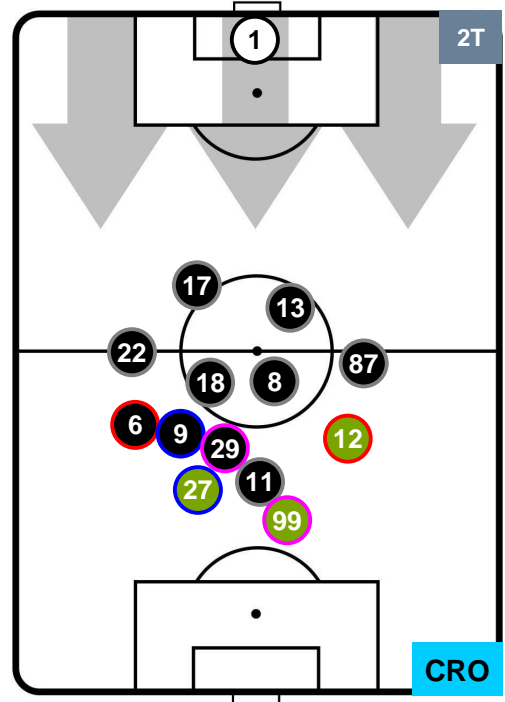

2 **CRO**

CROTONE

POSIZIONI MEDIE

- Legenda:**
- 1ª Sostituzione ● Giocatore Entrato ● Giocatore Uscito
 - 2ª Sostituzione ● Giocatore Entrato ● Giocatore Uscito ■ Giocatore Entrato in sostituzione di ●
 - 3ª Sostituzione ● Giocatore Entrato ● Giocatore Uscito ■ Giocatore Entrato in sostituzione di ●

SAMPDORIA

SAM 1

2 CRO

CROTONE

POSIZIONI MEDIE POSSESSO PALLA (proprio)

- Legenda:**
- 1ª Sostituzione Giocatore Entrato Giocatore Uscito
 - 2ª Sostituzione Giocatore Entrato Giocatore Uscito Giocatore Entrato in sostituzione di
 - 3ª Sostituzione Giocatore Entrato Giocatore Uscito Giocatore Entrato in sostituzione di