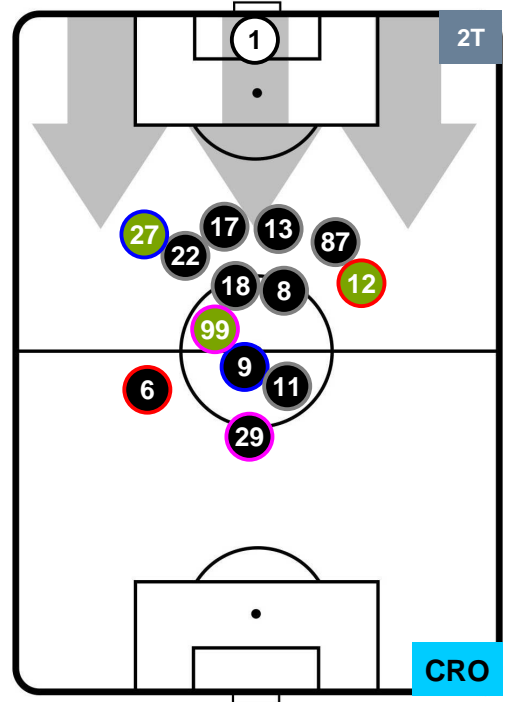

2 **CRO**

CROTONE

POSIZIONI MEDIE

- Legenda:**
- 1ª Sostituzione ● Giocatore Entrato ● Giocatore Uscito
 - 2ª Sostituzione ● Giocatore Entrato ● Giocatore Uscito ■ Giocatore Entrato in sostituzione di ●
 - 3ª Sostituzione ● Giocatore Entrato ● Giocatore Uscito ■ Giocatore Entrato in sostituzione di ●

SAMPDORIA

SAM 1

2 CRO

CROTONE

POSIZIONI MEDIE POSSESSO PALLA (proprio)

- Legenda:**
- 1ª Sostituzione Giocatore Entrato Giocatore Uscito
 - 2ª Sostituzione Giocatore Entrato Giocatore Uscito Giocatore Entrato in sostituzione di
 - 3ª Sostituzione Giocatore Entrato Giocatore Uscito Giocatore Entrato in sostituzione di

SAMPDORIA SAM 1 2 CRO CROTONE

POSIZIONI MEDIE POSSESSO PALLA (avversario)

- Legenda:**
- 1ª Sostituzione Giocatore Entrato Giocatore Uscito
 - 2ª Sostituzione Giocatore Entrato Giocatore Uscito Giocatore Entrato in sostituzione di
 - 3ª Sostituzione Giocatore Entrato Giocatore Uscito Giocatore Entrato in sostituzione di