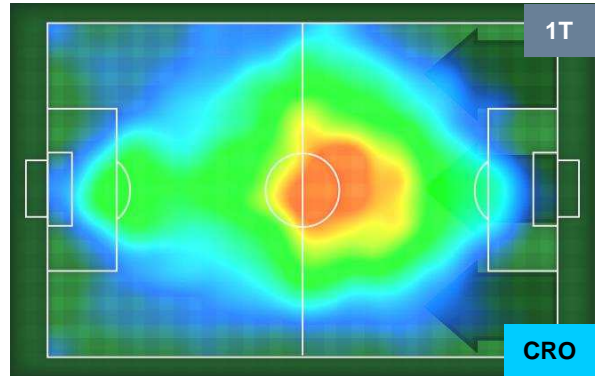

Jog-Run-Sprint (km 113.42)		
27.454	77.161	8.805

SAMPDORIA 

SAM 1

2 CRO

CROTONE

HEATMAP

SAMPDORIA

SAM **1**

2 **CRO**

CROTONE

POSIZIONI MEDIE

- Legenda:**
- 1ª Sostituzione ● Giocatore Entrato ● Giocatore Uscito
 - 2ª Sostituzione ● Giocatore Entrato ● Giocatore Uscito ■ Giocatore Entrato in sostituzione di ●
 - 3ª Sostituzione ● Giocatore Entrato ● Giocatore Uscito ■ Giocatore Entrato in sostituzione di ●