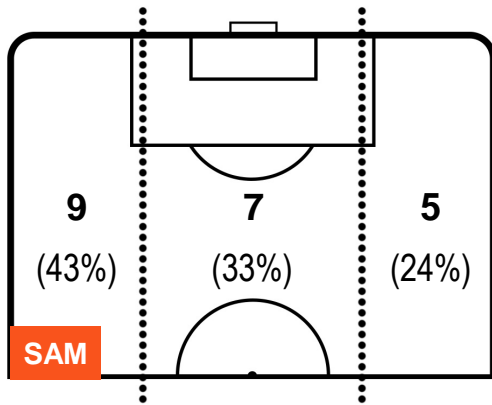

SAMPDORIA SAM 1 2 CRO CROTONE

POSIZIONI MEDIE POSSESSO PALLA (avversario)

- Legenda:**
- 1ª Sostituzione Giocatore Entrato Giocatore Uscito
 - 2ª Sostituzione Giocatore Entrato Giocatore Uscito Giocatore Entrato in sostituzione di
 - 3ª Sostituzione Giocatore Entrato Giocatore Uscito Giocatore Entrato in sostituzione di

SAMPDORIA

SAM 1

2 CRO

CROTONE

BARICENTRO

BILANCIAMENTO OFFENSIVO

SAMPDORIA

SAM **1**

2 **CRO**

CROTONE

ZONE DI TIRO

1	Gol	2
6	In porta	6
2	Fuori Porta	2

CROSS IN GIOCO

PALLE RECUPERATE

SAMPDORIA

SAM 1