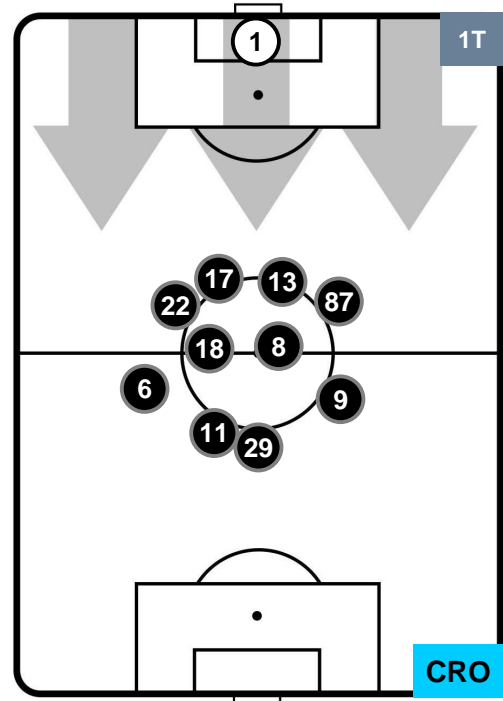

Jog-Run-Sprint (km 113.42)		
27.454	77.161	8.805

SAMPDORIA 

SAM 1

2 CRO

CROTONE

HEATMAP

SAMPDORIA

SAM **1**

2 **CRO**

CROTONE

POSIZIONI MEDIE

- Legenda:**
- 1ª Sostituzione ● Giocatore Entrato ● Giocatore Uscito
 - 2ª Sostituzione ● Giocatore Entrato ● Giocatore Uscito ■ Giocatore Entrato in sostituzione di ●
 - 3ª Sostituzione ● Giocatore Entrato ● Giocatore Uscito ■ Giocatore Entrato in sostituzione di ●