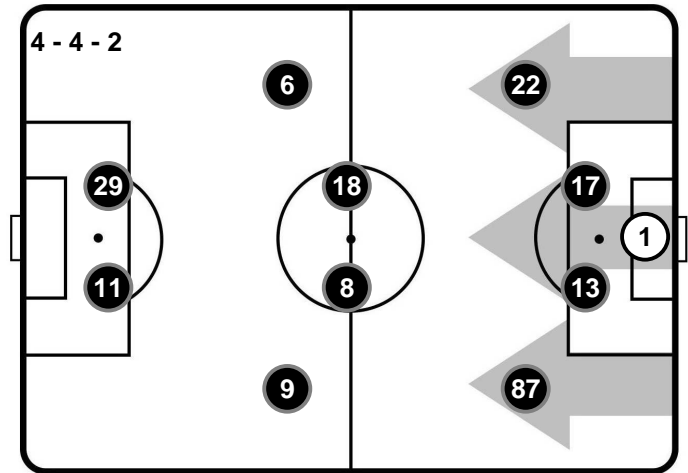

A disposizione

- 5 MARCO FESTA
- 33 ANIELLO VISCOVO
- 3 CLAITON
- 12 ADRIAN STOIAN
- 15 DJAMEL MESBAH
- 20 ANDREJ KOTNIK
- 23 NOE DUSSENNE
- 27 MAXWELL BOADU ACOSTY
- 28 LEONARDO CAPEZZI
- 31 MARIO SAMPIRISI
- 42 CAZIM SULJIC
- 99 SIMY

Allenatore: DAVIDE NICOLA

Arbitro: NICOLA RIZZOLI
Guardalinee: STEFANO ALASSIO
Guardalinee: ALESSIO TOLFO
Quarto Uomo: RICCARDO DI FIORE
Giudice di Porta: DOMENICO CELI
Giudice di Porta: MARCO PICCININI