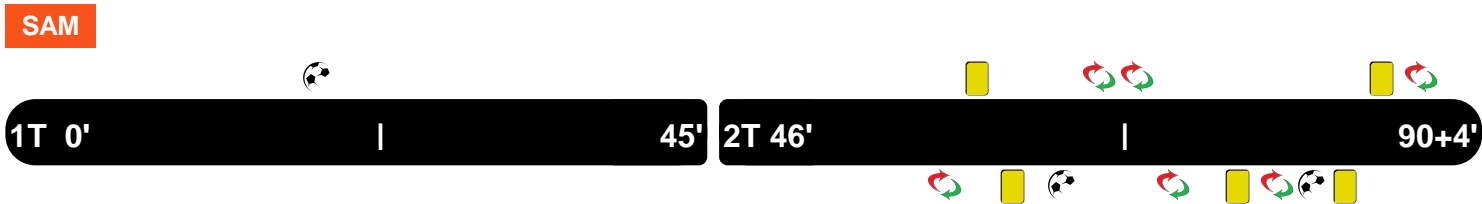

SAMPDORIA

SAM 1

2 CRO

CROTONE

CRONOLOGIA

SAMPDORIA		CROTONE	
1			2
P. SCHICK	20'	59' A. STOIAN | M. ROHDEN	
D. PRAET	61'	62' F. CECCHERINI	
F. DJURICIC | D. PRAET	68'	67' D. FALCINELLI	
V. REGINI | DODO'	72'	74' SIMY | M. TROTTA	
L. TORREIRA	83'	79' G. FERRARI	
R. ALVAREZ | E. BARRETO	83'	80' M. ACOSTY | A. NALINI	
		80' SIMY	
		83' D. FALCINELLI	

Legenda:

- Gol
- Ammonizione
- Espulsione
- Sostituzione
- Autogol
- Rigore
- Doppia Ammonizione
- Rigore sbagliato