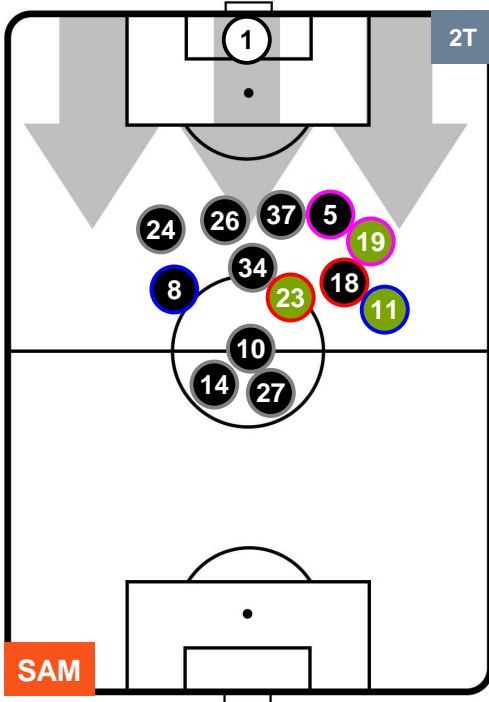

2 **CRO**

CROTONE

POSIZIONI MEDIE

- Legenda:**
- 1ª Sostituzione ● Giocatore Entrato ● Giocatore Uscito
 - 2ª Sostituzione ● Giocatore Entrato ● Giocatore Uscito ■ Giocatore Entrato in sostituzione di ●
 - 3ª Sostituzione ● Giocatore Entrato ● Giocatore Uscito ■ Giocatore Entrato in sostituzione di ●

SAMPDORIA

SAM 1

2 CRO

CROTONE

POSIZIONI MEDIE POSSESSO PALLA (proprio)

- Legenda:**
- 1ª Sostituzione Giocatore Entrato Giocatore Uscito
 - 2ª Sostituzione Giocatore Entrato Giocatore Uscito Giocatore Entrato in sostituzione di
 - 3ª Sostituzione Giocatore Entrato Giocatore Uscito Giocatore Entrato in sostituzione di

SAMPDORIA SAM 1 2 CRO CROTONE

POSIZIONI MEDIE POSSESSO PALLA (avversario)

- Legenda:**
- 1ª Sostituzione Giocatore Entrato Giocatore Uscito
 - 2ª Sostituzione Giocatore Entrato Giocatore Uscito Giocatore Entrato in sostituzione di
 - 3ª Sostituzione Giocatore Entrato Giocatore Uscito Giocatore Entrato in sostituzione di