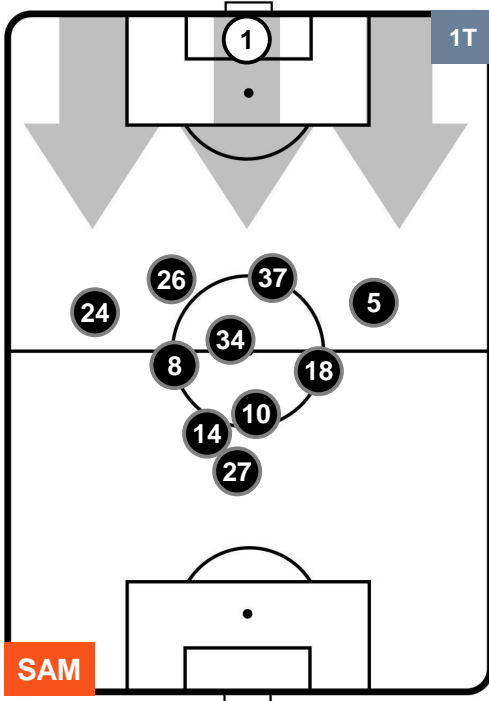

2 **CRO**

CROTONE

POSIZIONI MEDIE

- Legenda:**
- 1ª Sostituzione ● Giocatore Entrato ● Giocatore Uscito
 - 2ª Sostituzione ● Giocatore Entrato ● Giocatore Uscito ■ Giocatore Entrato in sostituzione di ●
 - 3ª Sostituzione ● Giocatore Entrato ● Giocatore Uscito ■ Giocatore Entrato in sostituzione di ●

SAMPDORIA

SAM 1

2 CRO

CROTONE

POSIZIONI MEDIE POSSESSO PALLA (proprio)

- Legenda:**
- 1ª Sostituzione Giocatore Entrato Giocatore Uscito
 - 2ª Sostituzione Giocatore Entrato Giocatore Uscito Giocatore Entrato in sostituzione di
 - 3ª Sostituzione Giocatore Entrato Giocatore Uscito Giocatore Entrato in sostituzione di