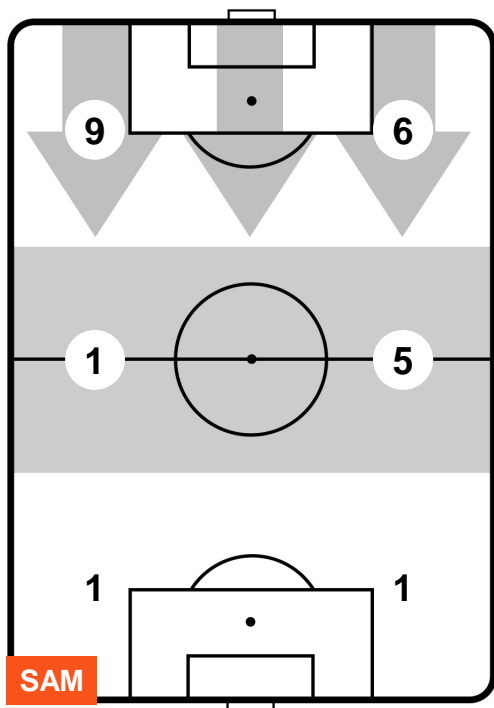

2 **CRO**

CROTONE

ZONE DI TIRO

1	Gol	2
6	In porta	6
2	Fuori Porta	2

CROSS IN GIOCO

PALLE RECUPERATE

SAMPDORIA

SAM 1

2 CRO

CROTONE

MVP (Most Valuable Player)

PATRIK SCHICK		14
SAMPDORIA		SAM
Ruolo:	Attaccante	
Altezza:	1,86m	
Peso:	73 Kg	
Data Nascita:	24/01/1996	
Nazionalità:	CZE	
Jog 29% - Run 64% - Sprint 7% Km 10.846		
3.116	6.948	0.782
Statistiche		
Gol	1	
Occasioni da gol	2	
Totale tiri	2	
Tiri in porta (Gol)	2(1)	
Assist	1	
Azioni attacco	5	
Cross	1	
Falli subiti	2	
Minuti giocati	94'	
HeatMap		