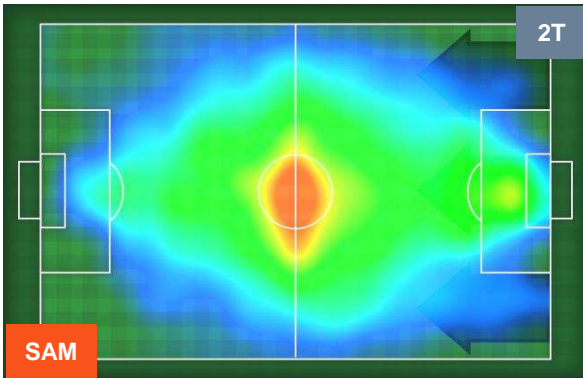

Jog-Run-Sprint (km 113.42)		
27.454	77.161	8.805

SAMPDORIA 

SAM 1

2 CRO

CROTONE

HEATMAP

SAMPDORIA

SAM **1**

2 **CRO**

CROTONE

POSIZIONI MEDIE

- Legenda:**
- 1ª Sostituzione ● Giocatore Entrato ● Giocatore Uscito
 - 2ª Sostituzione ● Giocatore Entrato ● Giocatore Uscito ■ Giocatore Entrato in sostituzione di ●
 - 3ª Sostituzione ● Giocatore Entrato ● Giocatore Uscito ■ Giocatore Entrato in sostituzione di ●