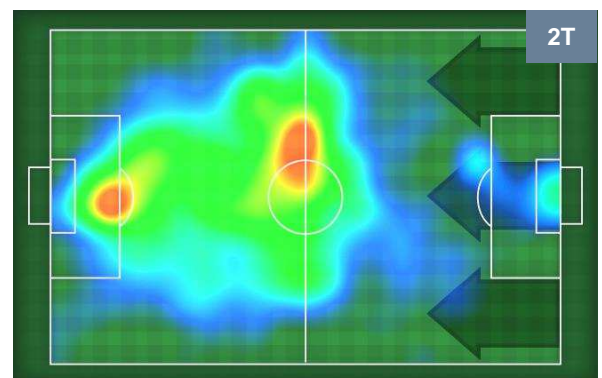

SAMPDORIA

SAM 1

2 CRO

CROTONE

MVP (Most Valuable Player)

PATRIK SCHICK		14
SAMPDORIA		SAM
Ruolo:	Attaccante	
Altezza:	1,86m	
Peso:	73 Kg	
Data Nascita:	24/01/1996	
Nazionalità:	CZE	
Jog 29% - Run 64% - Sprint 7% Km 10.846		
3.116	6.948	0.782
Statistiche		
Gol	1	
Occasioni da gol	2	
Totale tiri	2	
Tiri in porta (Gol)	2(1)	
Assist	1	
Azioni attacco	5	
Cross	1	
Falli subiti	2	
Minuti giocati	94'	
HeatMap		

DIEGO FALCINELLI		11
CROTONE		CRO
Ruolo:	Attaccante	
Altezza:	1,86m	
Peso:	80 Kg	
Data Nascita:	26/06/1991	
Nazionalità:	ITA	
Jog 27% - Run 64% - Sprint 9% Km 11.047		
2.974	7.041	1.032
Statistiche		
Gol	1	
Occasioni da gol	4	
Totale tiri	4	
Tiri in porta (Gol)	3(1)	
Assist	1	
Azioni attacco	6	
Cross	1	
Falli subiti	4	
Minuti giocati	94'	
HeatMap