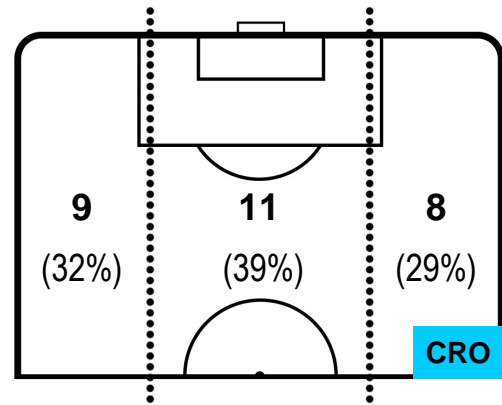

SAMPDORIA

SAM 1

2 CRO

CROTONE

BARICENTRO

BILANCIAMENTO OFFENSIVO

SAMPDORIA

SAM **1**

2 **CRO**

CROTONE

ZONE DI TIRO

1	Gol	2
6	In porta	6
2	Fuori Porta	2

CROSS IN GIOCO

PALLE RECUPERATE

SAMPDORIA

SAM 1