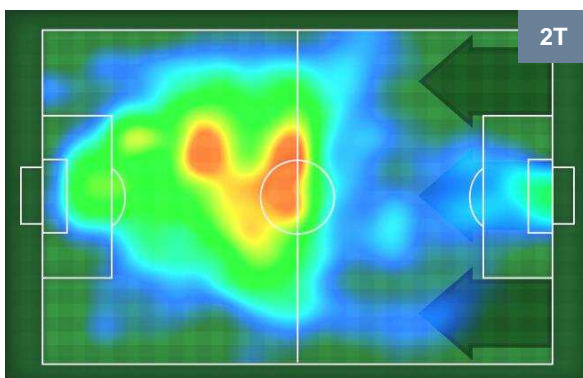

SAMPDORIA

SAM 1

2 CRO

CROTONE

MVP (Most Valuable Player)

PATRIK SCHICK		14
SAMPDORIA		SAM
Ruolo:	Attaccante	
Altezza:	1,86m	
Peso:	73 Kg	
Data Nascita:	24/01/1996	
Nazionalità:	CZE	
Jog 29% - Run 64% - Sprint 7% Km 10.846		
3.116	6.948	0.782
Statistiche		
Gol	1	
Occasioni da gol	2	
Totale tiri	2	
Tiri in porta (Gol)	2(1)	
Assist	1	
Azioni attacco	5	
Cross	1	
Falli subiti	2	
Minuti giocati	94'	
HeatMap		

DIEGO FALCINELLI		11
CROTONE		CRO
Ruolo:	Attaccante	
Altezza:	1,86m	
Peso:	80 Kg	
Data Nascita:	26/06/1991	
Nazionalità:	ITA	
Jog 27% - Run 64% - Sprint 9% Km 11.047		
2.974	7.041	1.032
Statistiche		
Gol	1	
Occasioni da gol	4	
Totale tiri	4	
Tiri in porta (Gol)	3(1)	
Assist	1	
Azioni attacco	6	
Cross	1	
Falli subiti	4	
Minuti giocati	94'	
HeatMap