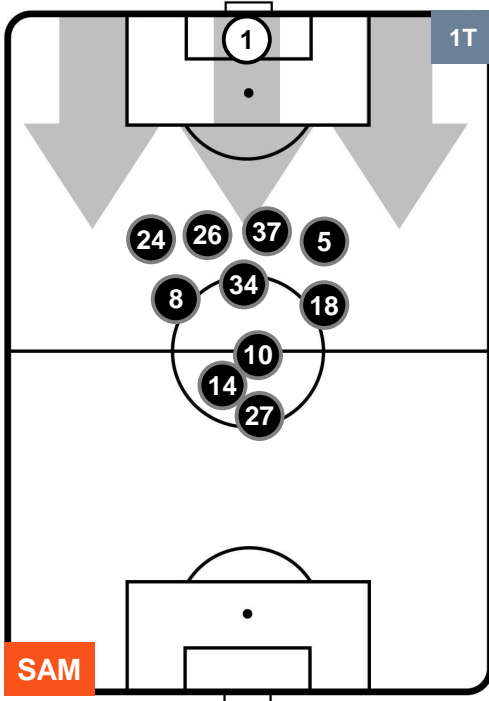

2 **CRO**

CROTONE

POSIZIONI MEDIE

- Legenda:**
- 1ª Sostituzione ● Giocatore Entrato ● Giocatore Uscito
 - 2ª Sostituzione ● Giocatore Entrato ● Giocatore Uscito ■ Giocatore Entrato in sostituzione di ●
 - 3ª Sostituzione ● Giocatore Entrato ● Giocatore Uscito ■ Giocatore Entrato in sostituzione di ●

SAMPDORIA

SAM 1

2 CRO

CROTONE

POSIZIONI MEDIE POSSESSO PALLA (proprio)

- Legenda:**
- 1ª Sostituzione Giocatore Entrato Giocatore Uscito
 - 2ª Sostituzione Giocatore Entrato Giocatore Uscito Giocatore Entrato in sostituzione di
 - 3ª Sostituzione Giocatore Entrato Giocatore Uscito Giocatore Entrato in sostituzione di

SAMPDORIA SAM 1 2 CRO CROTONE

POSIZIONI MEDIE POSSESSO PALLA (avversario)

- Legenda:**
- 1ª Sostituzione Giocatore Entrato Giocatore Uscito
 - 2ª Sostituzione Giocatore Entrato Giocatore Uscito Giocatore Entrato in sostituzione di
 - 3ª Sostituzione Giocatore Entrato Giocatore Uscito Giocatore Entrato in sostituzione di