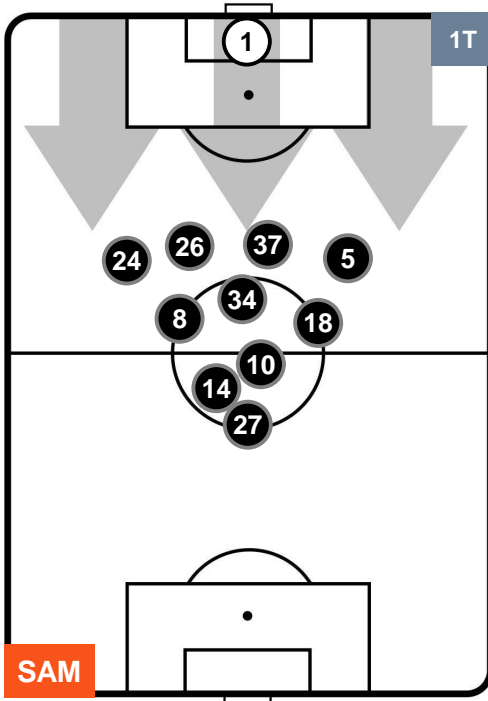

Jog-Run-Sprint (km 113.42)		
27.454	77.161	8.805

SAMPDORIA 

SAM 1

2 CRO

CROTONE

HEATMAP

SAMPDORIA

SAM **1**

2 **CRO**

CROTONE

POSIZIONI MEDIE

- Legenda:**
- 1ª Sostituzione ● Giocatore Entrato ● Giocatore Uscito
 - 2ª Sostituzione ● Giocatore Entrato ● Giocatore Uscito ■ Giocatore Entrato in sostituzione di ●
 - 3ª Sostituzione ● Giocatore Entrato ● Giocatore Uscito ■ Giocatore Entrato in sostituzione di ●