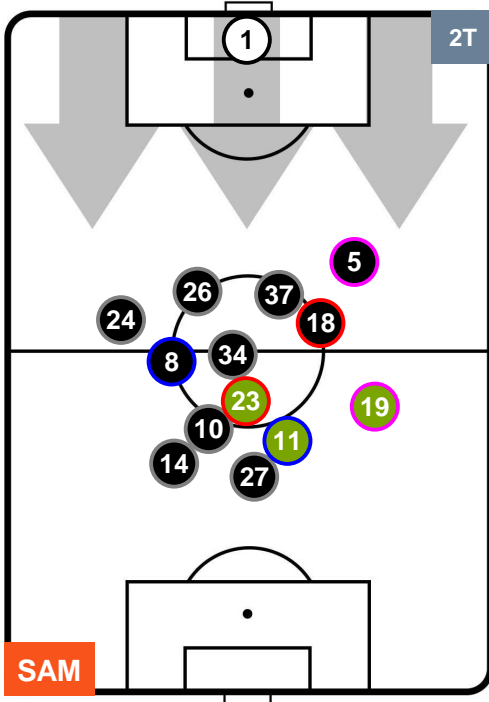

2 **CRO**

CROTONE

POSIZIONI MEDIE

- Legenda:**
- 1ª Sostituzione ● Giocatore Entrato ● Giocatore Uscito
 - 2ª Sostituzione ● Giocatore Entrato ● Giocatore Uscito ■ Giocatore Entrato in sostituzione di ●
 - 3ª Sostituzione ● Giocatore Entrato ● Giocatore Uscito ■ Giocatore Entrato in sostituzione di ●

SAMPDORIA

SAM 1

2 CRO

CROTONE

POSIZIONI MEDIE POSSESSO PALLA (proprio)

- Legenda:**
- 1ª Sostituzione Giocatore Entrato Giocatore Uscito
 - 2ª Sostituzione Giocatore Entrato Giocatore Uscito Giocatore Entrato in sostituzione di
 - 3ª Sostituzione Giocatore Entrato Giocatore Uscito Giocatore Entrato in sostituzione di