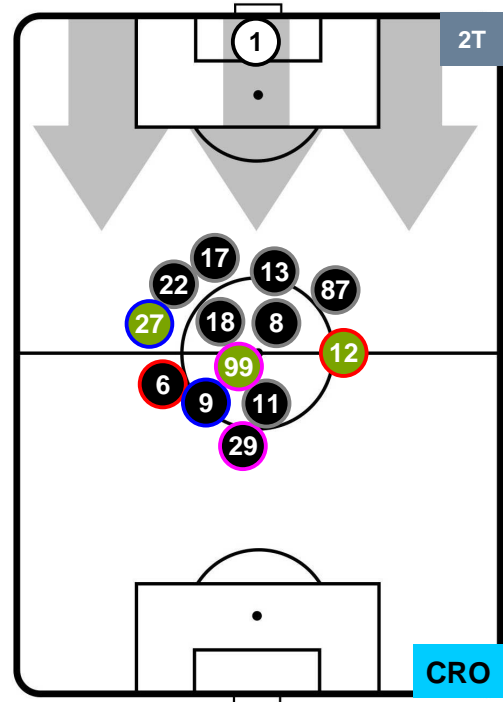

Jog-Run-Sprint (km 113.42)		
27.454	77.161	8.805

SAMPDORIA 

SAM 1

2 CRO

CROTONE

HEATMAP

SAMPDORIA

SAM **1**

2 **CRO**

CROTONE

POSIZIONI MEDIE

- Legenda:**
- 1ª Sostituzione ● Giocatore Entrato ● Giocatore Uscito
 - 2ª Sostituzione ● Giocatore Entrato ● Giocatore Uscito ■ Giocatore Entrato in sostituzione di ●
 - 3ª Sostituzione ● Giocatore Entrato ● Giocatore Uscito ■ Giocatore Entrato in sostituzione di ●