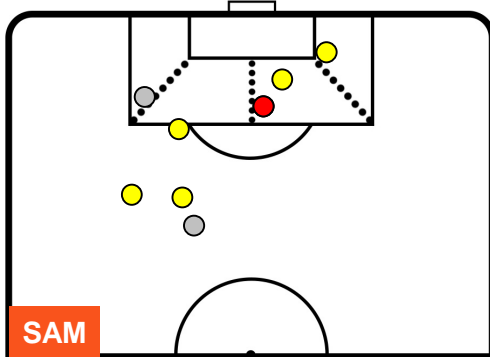

SAMPDORIA SAM 1 2 CRO CROTONE

POSIZIONI MEDIE POSSESSO PALLA (avversario)

- Legenda:**
- 1ª Sostituzione Giocatore Entrato Giocatore Uscito
 - 2ª Sostituzione Giocatore Entrato Giocatore Uscito Giocatore Entrato in sostituzione di
 - 3ª Sostituzione Giocatore Entrato Giocatore Uscito Giocatore Entrato in sostituzione di

SAMPDORIA

SAM 1

2 CRO

CROTONE

BARICENTRO

BILANCIAMENTO OFFENSIVO

SAMPDORIA

SAM **1**

2 **CRO**

CROTONE

ZONE DI TIRO

1	Gol	2
6	In porta	6
2	Fuori Porta	2

CROSS IN GIOCO

PALLE RECUPERATE

SAMPDORIA

SAM 1