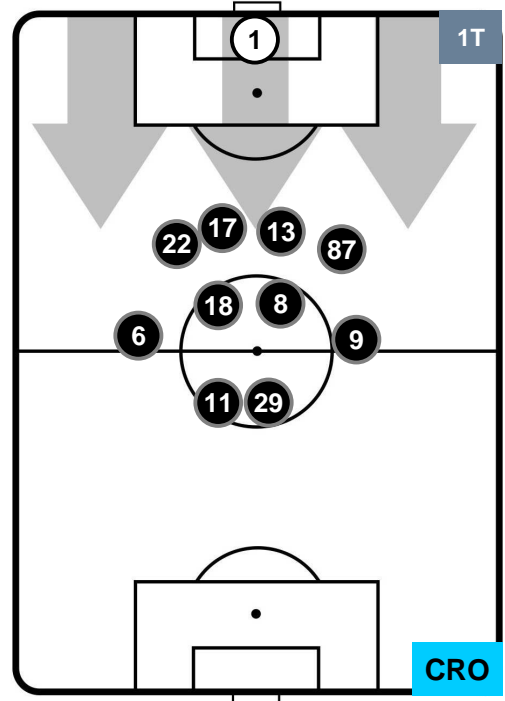

2 **CRO**

CROTONE

POSIZIONI MEDIE

- Legenda:**
- 1ª Sostituzione ● Giocatore Entrato ● Giocatore Uscito
 - 2ª Sostituzione ● Giocatore Entrato ● Giocatore Uscito ■ Giocatore Entrato in sostituzione di ●
 - 3ª Sostituzione ● Giocatore Entrato ● Giocatore Uscito ■ Giocatore Entrato in sostituzione di ●

SAMPDORIA

SAM 1

2 CRO

CROTONE

POSIZIONI MEDIE POSSESSO PALLA (proprio)

- Legenda:**
- 1ª Sostituzione Giocatore Entrato Giocatore Uscito
 - 2ª Sostituzione Giocatore Entrato Giocatore Uscito Giocatore Entrato in sostituzione di
 - 3ª Sostituzione Giocatore Entrato Giocatore Uscito Giocatore Entrato in sostituzione di

SAMPDORIA SAM 1 2 CRO CROTONE

POSIZIONI MEDIE POSSESSO PALLA (avversario)

- Legenda:**
- 1ª Sostituzione Giocatore Entrato Giocatore Uscito
 - 2ª Sostituzione Giocatore Entrato Giocatore Uscito Giocatore Entrato in sostituzione di
 - 3ª Sostituzione Giocatore Entrato Giocatore Uscito Giocatore Entrato in sostituzione di