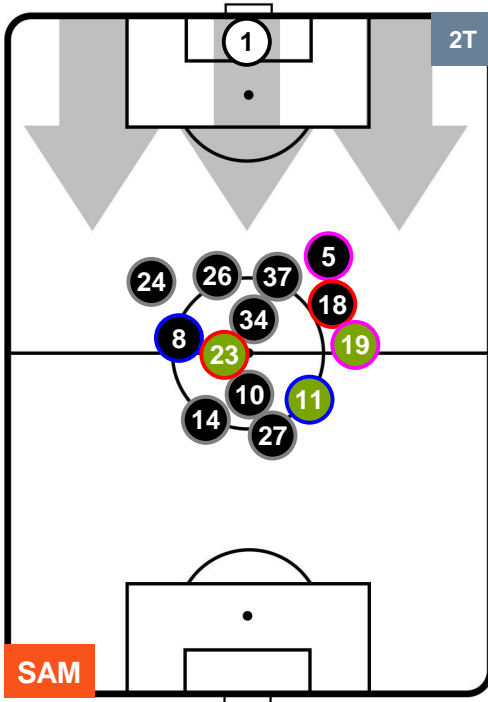

Jog-Run-Sprint (km 113.42)		
27.454	77.161	8.805

SAMPDORIA 

SAM 1

2 CRO

CROTONE

HEATMAP

SAMPDORIA

SAM **1**

2 **CRO**

CROTONE

POSIZIONI MEDIE

- Legenda:**
- 1ª Sostituzione ● Giocatore Entrato ● Giocatore Uscito
 - 2ª Sostituzione ● Giocatore Entrato ● Giocatore Uscito ■ Giocatore Entrato in sostituzione di ●
 - 3ª Sostituzione ● Giocatore Entrato ● Giocatore Uscito ■ Giocatore Entrato in sostituzione di ●