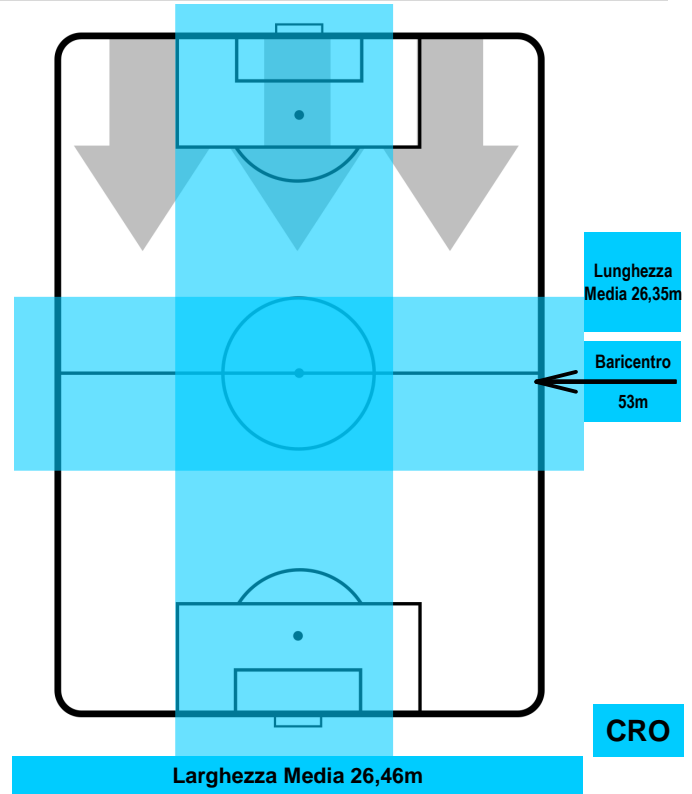

SAMPDORIA

SAM 1

2 CRO

CROTONE

BARICENTRO