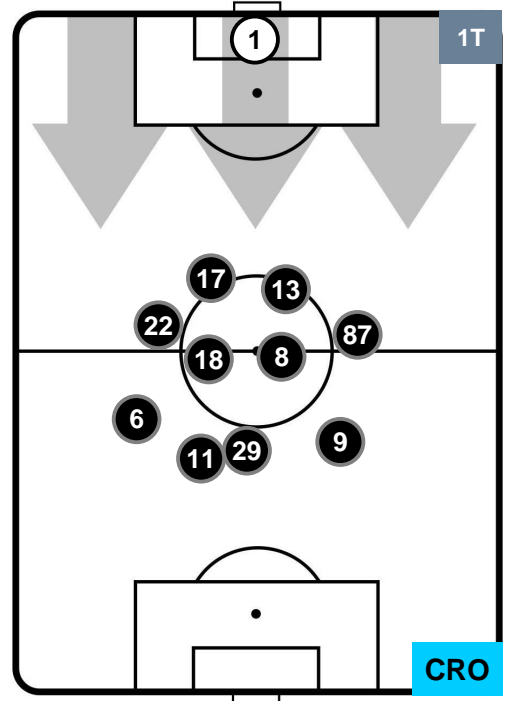

2 **CRO**

CROTONE

POSIZIONI MEDIE

- Legenda:**
- 1ª Sostituzione ● Giocatore Entrato ● Giocatore Uscito
 - 2ª Sostituzione ● Giocatore Entrato ● Giocatore Uscito ■ Giocatore Entrato in sostituzione di ●
 - 3ª Sostituzione ● Giocatore Entrato ● Giocatore Uscito ■ Giocatore Entrato in sostituzione di ●

SAMPDORIA

SAM 1

2 CRO

CROTONE

POSIZIONI MEDIE POSSESSO PALLA (proprio)

- Legenda:**
- 1ª Sostituzione Giocatore Entrato Giocatore Uscito
 - 2ª Sostituzione Giocatore Entrato Giocatore Uscito Giocatore Entrato in sostituzione di
 - 3ª Sostituzione Giocatore Entrato Giocatore Uscito Giocatore Entrato in sostituzione di