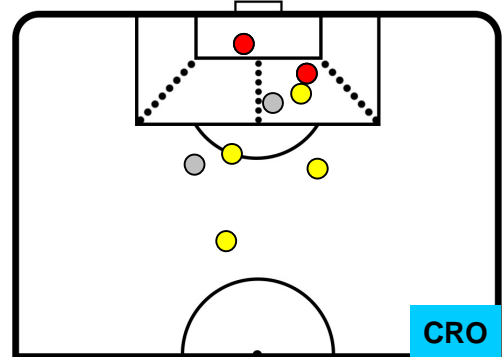

2 **CRO**

CROTONE

ZONE DI TIRO

1	Gol	2
6	In porta	6
2	Fuori Porta	2

CROSS IN GIOCO

PALLE RECUPERATE

SAMPDORIA

SAM 1

2 CRO

CROTONE

MVP (Most Valuable Player)

PATRIK SCHICK		14
SAMPDORIA		SAM
Ruolo:	Attaccante	
Altezza:	1,86m	
Peso:	73 Kg	
Data Nascita:	24/01/1996	
Nazionalità:	CZE	
Jog 29% - Run 64% - Sprint 7% Km 10.846		
3.116	6.948	0.782
Statistiche		
Gol	1	
Occasioni da gol	2	
Totale tiri	2	
Tiri in porta (Gol)	2(1)	
Assist	1	
Azioni attacco	5	
Cross	1	
Falli subiti	2	
Minuti giocati	94'	
HeatMap		