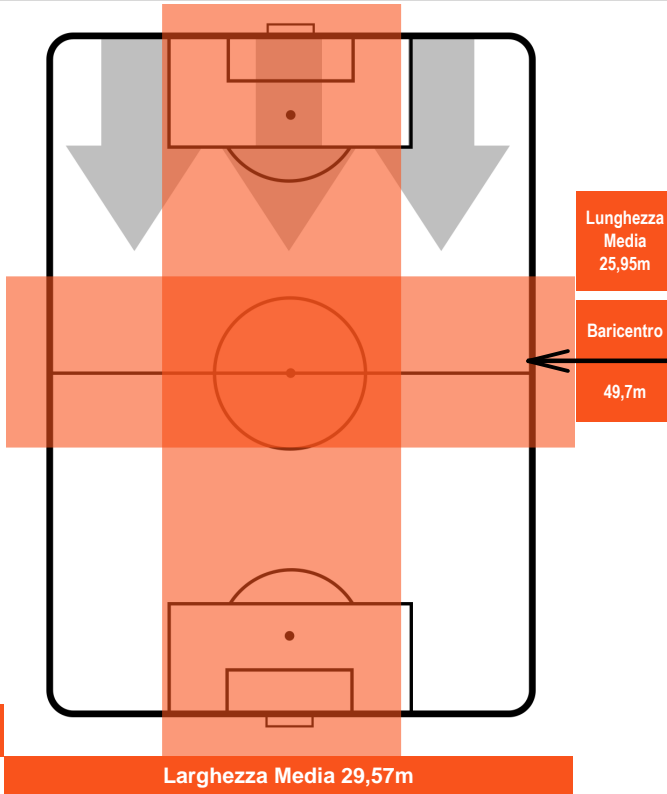

SAMPDORIA SAM 1 2 CRO CROTONE

POSIZIONI MEDIE POSSESSO PALLA (avversario)

- Legenda:**
- 1ª Sostituzione Giocatore Entrato Giocatore Uscito
 - 2ª Sostituzione Giocatore Entrato Giocatore Uscito Giocatore Entrato in sostituzione di
 - 3ª Sostituzione Giocatore Entrato Giocatore Uscito Giocatore Entrato in sostituzione di

SAMPDORIA

SAM 1

2 CRO

CROTONE

BARICENTRO

BILANCIAMENTO OFFENSIVO

SAMPDORIA

SAM **1**

2 **CRO**

CROTONE

ZONE DI TIRO

1	Gol	2
6	In porta	6
2	Fuori Porta	2

CROSS IN GIOCO

PALLE RECUPERATE

SAMPDORIA

SAM 1