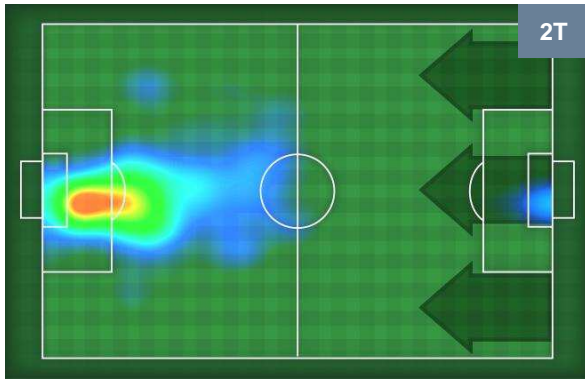

1 SAM

SAMPDORIA

MVP (Most Valuable Player)

MANOLO GABBIADINI **23**

NAPOLI **NAP**

Ruolo:	Attaccante
Altezza:	1,86m
Peso:	81 Kg
Data Nascita:	26/11/1991
Nazionalità:	ITA

Jog 26% - Run 69% - Sprint 5%	Km 2.182	
0.557	1.498	0.127

Statistiche

Gol	1
Occasioni da gol	3
Totale tiri	4
Tiri in porta (Gol)	3(1)
Azioni attacco	2
Minuti giocati	24'

HeatMap

PATRICK SCHICK **14**

SAMPDORIA **SAM**

Ruolo:	Attaccante
Altezza:	1,86m
Peso:	73 Kg
Data Nascita:	24/01/1996
Nazionalità:	CZE