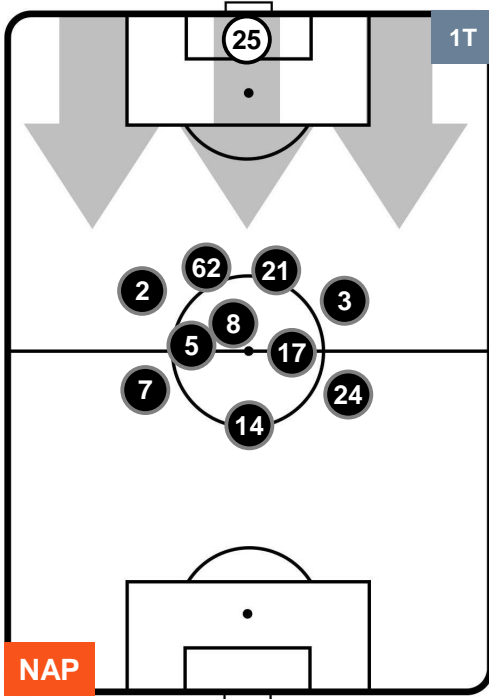

### HEATMAP

NAPOLI

NAP 2

1 SAM

SAMPDORIA

POSIZIONI MEDIE

- Legenda:**
- 1ª Sostituzione Giocatore Entrato Giocatore Uscito
  - 2ª Sostituzione Giocatore Entrato Giocatore Uscito Giocatore Entrato in sostituzione di
  - 3ª Sostituzione Giocatore Entrato Giocatore Uscito Giocatore Entrato in sostituzione di

NAPOLI

NAP 2

1 SAM

SAMPDORIA

POSIZIONI MEDIE POSSESSO PALLA (proprio)

- Legenda:**
- 1ª Sostituzione Giocatore Entrato Giocatore Uscito
  - 2ª Sostituzione Giocatore Entrato Giocatore Uscito Giocatore Entrato in sostituzione di
  - 3ª Sostituzione Giocatore Entrato Giocatore Uscito Giocatore Entrato in sostituzione di