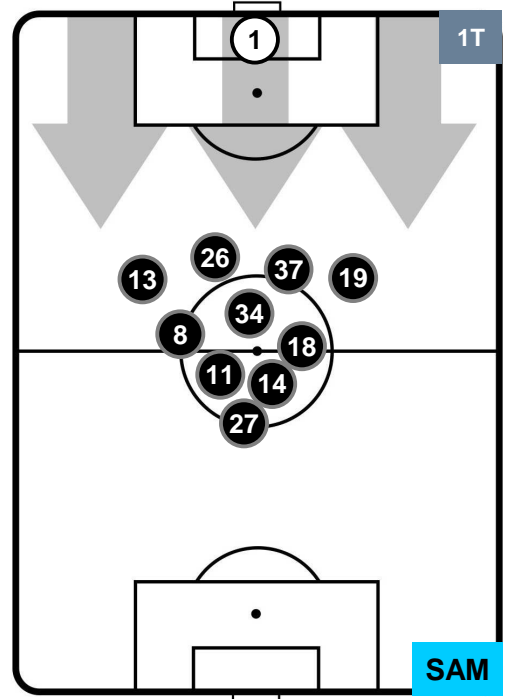

### HEATMAP

NAPOLI

NAP 2

1 SAM

SAMPDORIA

POSIZIONI MEDIE

- Legenda:**
- 1ª Sostituzione Giocatore Entrato Giocatore Uscito
  - 2ª Sostituzione Giocatore Entrato Giocatore Uscito Giocatore Entrato in sostituzione di
  - 3ª Sostituzione Giocatore Entrato Giocatore Uscito Giocatore Entrato in sostituzione di

NAPOLI

NAP 2

1 SAM

SAMPDORIA

POSIZIONI MEDIE POSSESSO PALLA (proprio)

- Legenda:**
- 1ª Sostituzione Giocatore Entrato Giocatore Uscito
  - 2ª Sostituzione Giocatore Entrato Giocatore Uscito Giocatore Entrato in sostituzione di
  - 3ª Sostituzione Giocatore Entrato Giocatore Uscito Giocatore Entrato in sostituzione di