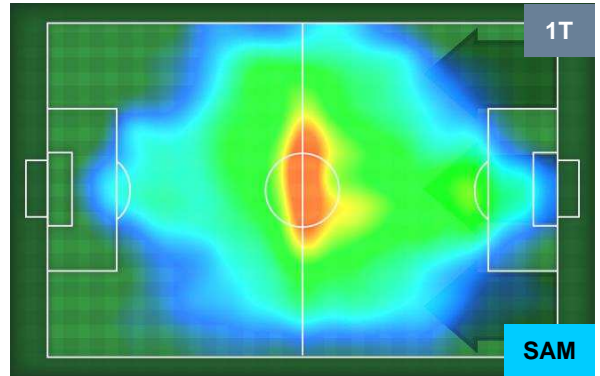

NAP 2

1 SAM

SAMPDORIA

RANKING GIOCATORI (Performance Chilometriche-Velocistiche)

Jog - Run - Sprint (km)		
1	MAREK HAMSIK	totale km 11.95
2.102	8.916	0.932
2	LORENZO INSIGNE	totale km 11.341
2.681	7.773	0.887
3	IVAN STRINIC	totale km 11.084
2.36	7.688	1.036
4	ELSEID HYSAJ	totale km 10.737
2.688	6.878	1.171
5	JOSE' CALLEJON	totale km 10.703
2.98	6.292	1.431

Velocità media in Run (km/h)		
1	JORGINHO	NAP 8.3
2	M. HAMSIK	NAP 8.1
3	ALLAN	NAP 7.8
4	L. INSIGNE	NAP 7.7
5	I. STRINIC	NAP 7.5

Velocità in Sprint (km/h)		
1	V. CHIRICHES	NAP 34.32
2	ALLAN	NAP 32.8
3	E. HYSAJ	NAP 30.81
4	L. INSIGNE	NAP 30.23

Jog - Run - Sprint (km)		
1	LUCAS TORREIRA	totale km 12.189
2.256	8.942	0.991
2	RICARDO ALVAREZ	totale km 11.986
2.425	8.533	1.028
3	EDGAR BARRETO	totale km 11.597
2.649	7.995	0.953
4	PEDRO PEREIRA	totale km 10.75
2.58	7.21	0.96
5	VASCO REGINI	totale km 10.468
2.75	7.053	0.665

Velocità media in Run (km/h)		
1	L. TORREIRA	SAM 8.2
2	R. ALVAREZ	SAM 8.1
3	P. SCHICK	SAM 7.9
4	K. LINETTY	SAM 7.8
5	E. BARRETO	SAM 7.7

Velocità in Sprint (km/h)		
1	R. ALVAREZ	SAM 31.5
2	P. SCHICK	SAM 31.06
3	L. MURIEL	SAM 31.02
4	L. TORREIRA	SAM 30.71

PERFORMANCE DI SQUADRA (Chilometriche-Velocistiche)

Distanza percorsa (Km)	108.927
Velocità Media (Km/h)	7
Jog-Run-Sprint (km 108.927)	
25.792	73.348 9.787

Distanza percorsa (Km)	107.605
Velocità Media (Km/h)	7
Jog-Run-Sprint (km 107.605)	
25.07	74.12 8.415

NAPOLI **NAP 2**   **1** **SAM** SAMPDORIA

HEATMAP