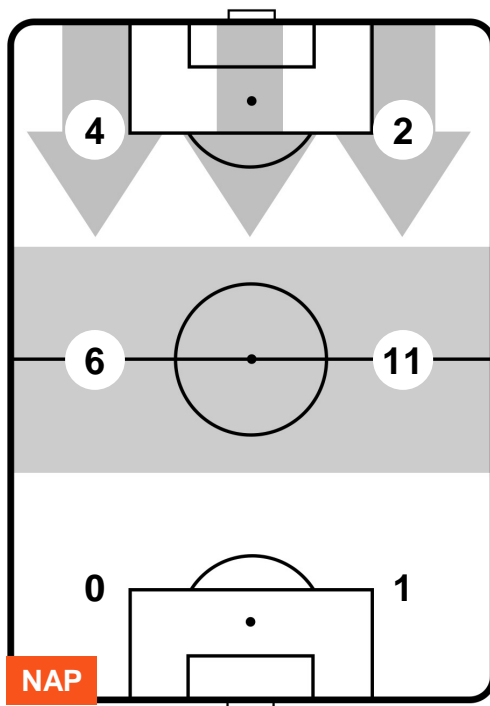

## BILANCIAMENTO OFFENSIVO

NAPOLI **NAP 2** **1 SAM** **SAMPDORIA**

**ZONE DI TIRO**

2	Gol	0
9	In porta	4
11	Fuori Porta	3

**CROSS IN GIOCO**

**PALLE RECUPERATE**

NAPOLI

NAP 2