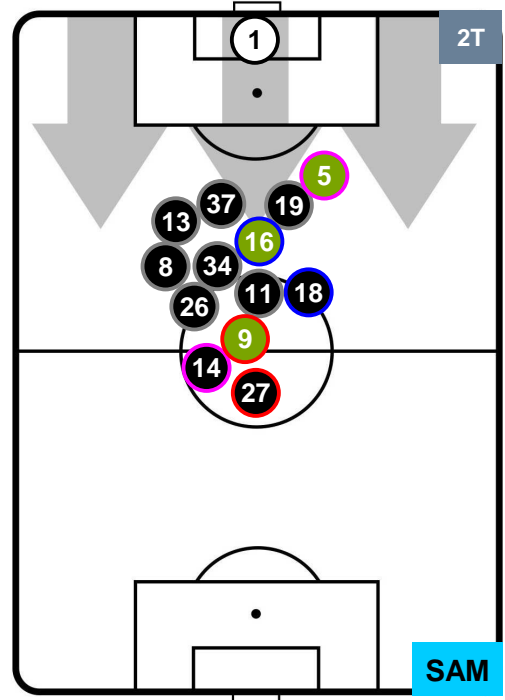

### HEATMAP

NAPOLI

NAP 2

1 SAM

SAMPDORIA

POSIZIONI MEDIE

- Legenda:**
- 1ª Sostituzione Giocatore Entrato Giocatore Uscito
  - 2ª Sostituzione Giocatore Entrato Giocatore Uscito Giocatore Entrato in sostituzione di
  - 3ª Sostituzione Giocatore Entrato Giocatore Uscito Giocatore Entrato in sostituzione di

NAPOLI

NAP 2

1 SAM

SAMPDORIA

POSIZIONI MEDIE POSSESSO PALLA (proprio)

- Legenda:**
- 1ª Sostituzione Giocatore Entrato Giocatore Uscito
  - 2ª Sostituzione Giocatore Entrato Giocatore Uscito Giocatore Entrato in sostituzione di
  - 3ª Sostituzione Giocatore Entrato Giocatore Uscito Giocatore Entrato in sostituzione di