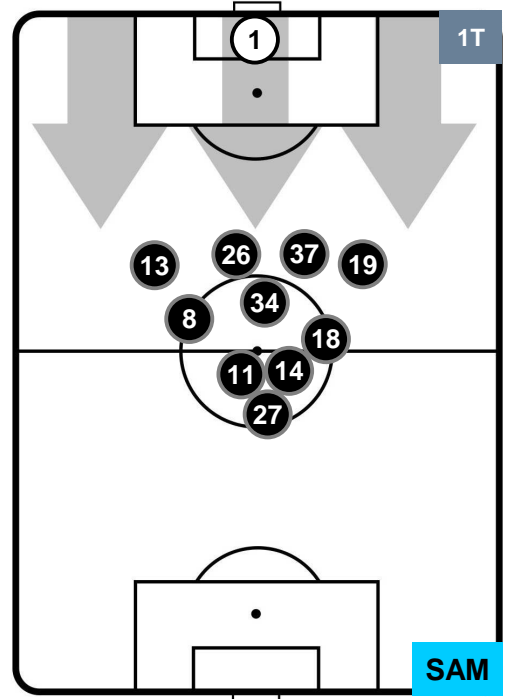

### HEATMAP

NAPOLI

NAP 2

1 SAM

SAMPDORIA

POSIZIONI MEDIE

- Legenda:**
- 1ª Sostituzione Giocatore Entrato Giocatore Uscito
  - 2ª Sostituzione Giocatore Entrato Giocatore Uscito Giocatore Entrato in sostituzione di
  - 3ª Sostituzione Giocatore Entrato Giocatore Uscito Giocatore Entrato in sostituzione di

NAPOLI

NAP 2

1 SAM

SAMPDORIA

POSIZIONI MEDIE POSSESSO PALLA (proprio)

- Legenda:**
- 1ª Sostituzione Giocatore Entrato Giocatore Uscito
  - 2ª Sostituzione Giocatore Entrato Giocatore Uscito Giocatore Entrato in sostituzione di
  - 3ª Sostituzione Giocatore Entrato Giocatore Uscito Giocatore Entrato in sostituzione di

NAPOLI **NAP 2** **1 SAM** **SAMPDORIA**

**POSIZIONI MEDIE POSSESSO PALLA (avversario)**

**Legenda:**

1ª Sostituzione	Giocatore Entrato	Giocatore Uscito
2ª Sostituzione	Giocatore Entrato	Giocatore Uscito
3ª Sostituzione	Giocatore Entrato	Giocatore Uscito