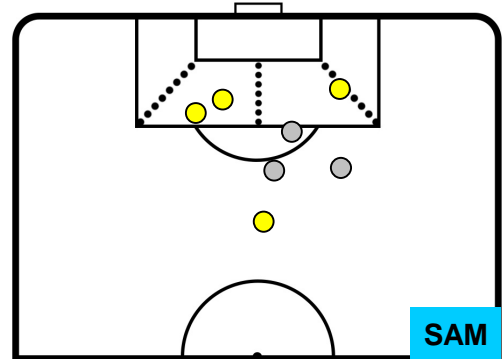

## BILANCIAMENTO OFFENSIVO

NAPOLI **NAP 2** **1 SAM** **SAMPDORIA**

**ZONE DI TIRO**

2	Gol	0
9	In porta	4
11	Fuori Porta	3

**CROSS IN GIOCO**

**PALLE RECUPERATE**

NAPOLI

NAP 2