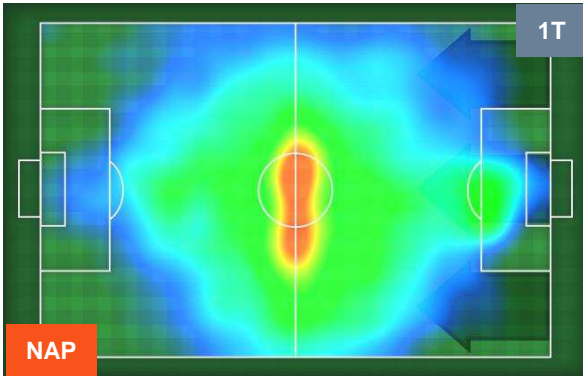

NAP 2

1 SAM

SAMPDORIA

RANKING GIOCATORI (Performance Chilometriche-Velocistiche)

Jog - Run - Sprint (km)		
1	MAREK HAMSIK	totale km 11.95
2.102	8.916	0.932
2	LORENZO INSIGNE	totale km 11.341
2.681	7.773	0.887
3	IVAN STRINIC	totale km 11.084
2.36	7.688	1.036
4	ELSEID HYSAJ	totale km 10.737
2.688	6.878	1.171
5	JOSE' CALLEJON	totale km 10.703
2.98	6.292	1.431

Velocità media in Run (km/h)		
1	JORGINHO	NAP 8.3
2	M. HAMSIK	NAP 8.1
3	ALLAN	NAP 7.8
4	L. INSIGNE	NAP 7.7
5	I. STRINIC	NAP 7.5

Velocità in Sprint (km/h)		
1	V. CHIRICHES	NAP 34.32
2	ALLAN	NAP 32.8
3	E. HYSAJ	NAP 30.81
4	L. INSIGNE	NAP 30.23

Jog - Run - Sprint (km)		
1	LUCAS TORREIRA	totale km 12.189
2.256	8.942	0.991
2	RICARDO ALVAREZ	totale km 11.986
2.425	8.533	1.028
3	EDGAR BARRETO	totale km 11.597
2.649	7.995	0.953
4	PEDRO PEREIRA	totale km 10.75
2.58	7.21	0.96
5	VASCO REGINI	totale km 10.468
2.75	7.053	0.665

Velocità media in Run (km/h)		
1	L. TORREIRA	SAM 8.2
2	R. ALVAREZ	SAM 8.1
3	P. SCHICK	SAM 7.9
4	K. LINETTY	SAM 7.8
5	E. BARRETO	SAM 7.7

Velocità in Sprint (km/h)		
1	R. ALVAREZ	SAM 31.5
2	P. SCHICK	SAM 31.06
3	L. MURIEL	SAM 31.02
4	L. TORREIRA	SAM 30.71

PERFORMANCE DI SQUADRA (Chilometriche-Velocistiche)

Distanza percorsa (Km)	108.927
Velocità Media (Km/h)	7
Jog-Run-Sprint (km 108.927)	
25.792	73.348 9.787

Distanza percorsa (Km)	107.605
Velocità Media (Km/h)	7
Jog-Run-Sprint (km 107.605)	
25.07	74.12 8.415

NAPOLI **NAP 2**   **1** **SAM** SAMPDORIA

HEATMAP