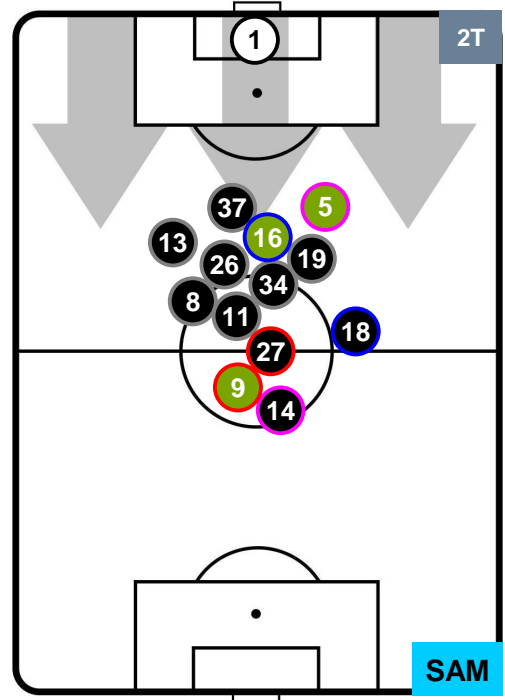

### HEATMAP

NAPOLI

NAP 2

1 SAM

SAMPDORIA

POSIZIONI MEDIE

- Legenda:**
- 1ª Sostituzione Giocatore Entrato Giocatore Uscito
  - 2ª Sostituzione Giocatore Entrato Giocatore Uscito Giocatore Entrato in sostituzione di
  - 3ª Sostituzione Giocatore Entrato Giocatore Uscito Giocatore Entrato in sostituzione di

NAPOLI

NAP 2

1 SAM

SAMPDORIA

POSIZIONI MEDIE POSSESSO PALLA (proprio)

- Legenda:**
- 1ª Sostituzione Giocatore Entrato Giocatore Uscito
  - 2ª Sostituzione Giocatore Entrato Giocatore Uscito Giocatore Entrato in sostituzione di
  - 3ª Sostituzione Giocatore Entrato Giocatore Uscito Giocatore Entrato in sostituzione di

NAPOLI **NAP 2** **1 SAM** **SAMPDORIA**

**POSIZIONI MEDIE POSSESSO PALLA (avversario)**

**Legenda:**

1ª Sostituzione	Giocatore Entrato	Giocatore Uscito
2ª Sostituzione	Giocatore Entrato	Giocatore Uscito
3ª Sostituzione	Giocatore Entrato	Giocatore Uscito