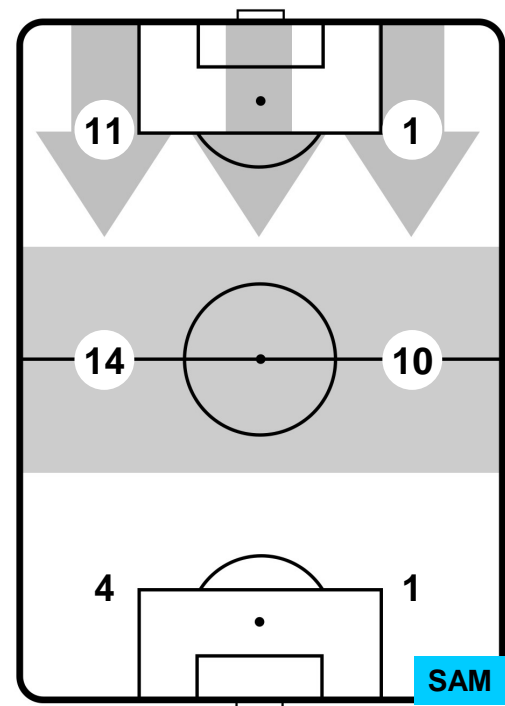

## BILANCIAMENTO OFFENSIVO

NAPOLI **NAP 2** **1 SAM** **SAMPDORIA**

**ZONE DI TIRO**

2	Gol	0
9	In porta	4
11	Fuori Porta	3

**CROSS IN GIOCO**

**PALLE RECUPERATE**

NAPOLI

NAP 2