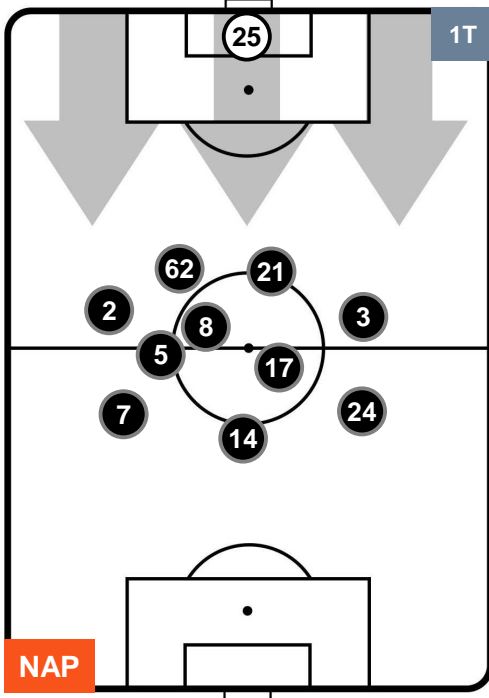

### HEATMAP

NAPOLI

NAP 2

1 SAM

SAMPDORIA

POSIZIONI MEDIE

- Legenda:**
- 1ª Sostituzione Giocatore Entrato Giocatore Uscito
  - 2ª Sostituzione Giocatore Entrato Giocatore Uscito Giocatore Entrato in sostituzione di
  - 3ª Sostituzione Giocatore Entrato Giocatore Uscito Giocatore Entrato in sostituzione di

NAPOLI

NAP 2

1 SAM

SAMPDORIA

POSIZIONI MEDIE POSSESSO PALLA (proprio)

- Legenda:**
- 1ª Sostituzione Giocatore Entrato Giocatore Uscito
  - 2ª Sostituzione Giocatore Entrato Giocatore Uscito Giocatore Entrato in sostituzione di
  - 3ª Sostituzione Giocatore Entrato Giocatore Uscito Giocatore Entrato in sostituzione di

NAPOLI **NAP 2** **1 SAM** **SAMPDORIA**

**POSIZIONI MEDIE POSSESSO PALLA (avversario)**

**Legenda:**

1ª Sostituzione	Giocatore Entrato	Giocatore Uscito
2ª Sostituzione	Giocatore Entrato	Giocatore Uscito
3ª Sostituzione	Giocatore Entrato	Giocatore Uscito