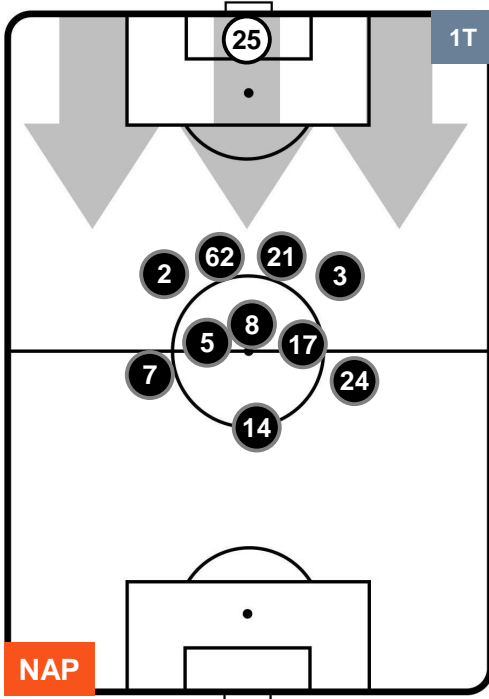

### HEATMAP

NAPOLI

NAP 2

1 SAM

SAMPDORIA

POSIZIONI MEDIE

- Legenda:**
- 1ª Sostituzione Giocatore Entrato Giocatore Uscito
  - 2ª Sostituzione Giocatore Entrato Giocatore Uscito Giocatore Entrato in sostituzione di
  - 3ª Sostituzione Giocatore Entrato Giocatore Uscito Giocatore Entrato in sostituzione di

NAPOLI

NAP 2

1 SAM

SAMPDORIA

POSIZIONI MEDIE POSSESSO PALLA (proprio)

- Legenda:**
- 1ª Sostituzione Giocatore Entrato Giocatore Uscito
  - 2ª Sostituzione Giocatore Entrato Giocatore Uscito Giocatore Entrato in sostituzione di
  - 3ª Sostituzione Giocatore Entrato Giocatore Uscito Giocatore Entrato in sostituzione di

NAPOLI **NAP 2** **1 SAM** **SAMPDORIA**

**POSIZIONI MEDIE POSSESSO PALLA (avversario)**

**Legenda:**

1ª Sostituzione	Giocatore Entrato	Giocatore Uscito
2ª Sostituzione	Giocatore Entrato	Giocatore Uscito
3ª Sostituzione	Giocatore Entrato	Giocatore Uscito