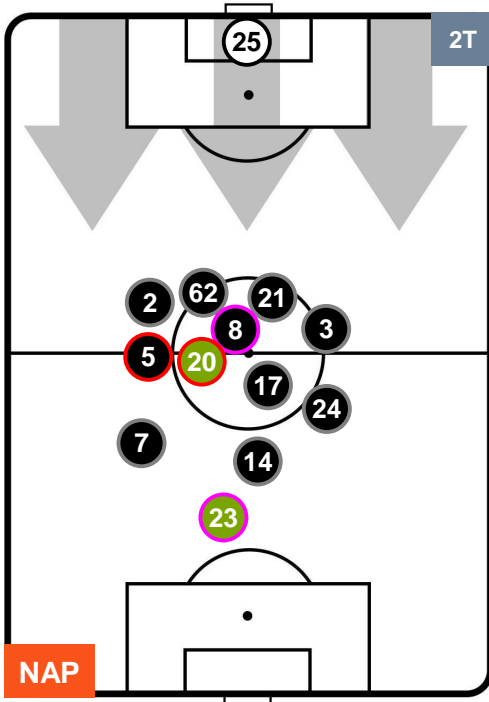

### HEATMAP

NAPOLI

NAP 2

1 SAM

SAMPDORIA

POSIZIONI MEDIE

- Legenda:**
- 1ª Sostituzione Giocatore Entrato Giocatore Uscito
  - 2ª Sostituzione Giocatore Entrato Giocatore Uscito Giocatore Entrato in sostituzione di
  - 3ª Sostituzione Giocatore Entrato Giocatore Uscito Giocatore Entrato in sostituzione di

NAPOLI

NAP 2

1 SAM

SAMPDORIA

POSIZIONI MEDIE POSSESSO PALLA (proprio)

- Legenda:**
- 1ª Sostituzione Giocatore Entrato Giocatore Uscito
  - 2ª Sostituzione Giocatore Entrato Giocatore Uscito Giocatore Entrato in sostituzione di
  - 3ª Sostituzione Giocatore Entrato Giocatore Uscito Giocatore Entrato in sostituzione di

NAPOLI **NAP 2** **1 SAM** **SAMPDORIA**

**POSIZIONI MEDIE POSSESSO PALLA (avversario)**

**Legenda:**

1ª Sostituzione	Giocatore Entrato	Giocatore Uscito
2ª Sostituzione	Giocatore Entrato	Giocatore Uscito
3ª Sostituzione	Giocatore Entrato	Giocatore Uscito