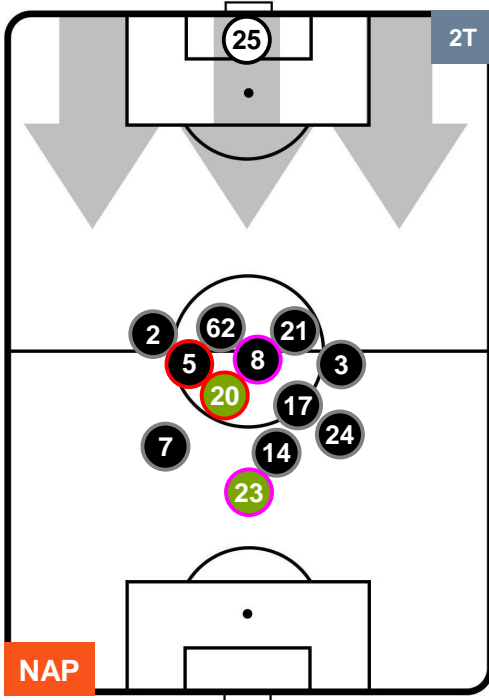

### HEATMAP

NAPOLI

NAP 2

1 SAM

SAMPDORIA

POSIZIONI MEDIE

- Legenda:**
- 1ª Sostituzione Giocatore Entrato Giocatore Uscito
  - 2ª Sostituzione Giocatore Entrato Giocatore Uscito Giocatore Entrato in sostituzione di
  - 3ª Sostituzione Giocatore Entrato Giocatore Uscito Giocatore Entrato in sostituzione di

NAPOLI

NAP 2

1 SAM

SAMPDORIA

POSIZIONI MEDIE POSSESSO PALLA (proprio)

- Legenda:**
- 1ª Sostituzione Giocatore Entrato Giocatore Uscito
  - 2ª Sostituzione Giocatore Entrato Giocatore Uscito Giocatore Entrato in sostituzione di
  - 3ª Sostituzione Giocatore Entrato Giocatore Uscito Giocatore Entrato in sostituzione di