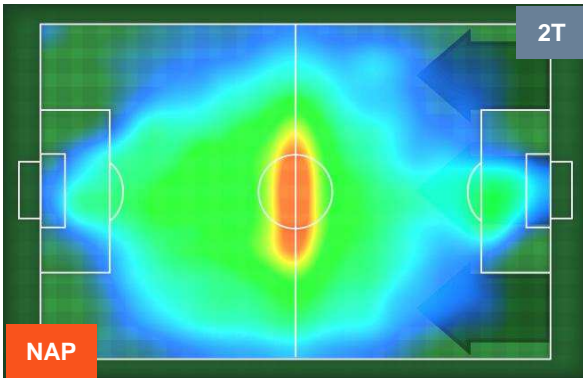

NAP 2

1 SAM

SAMPDORIA

RANKING GIOCATORI (Performance Chilometriche-Velocistiche)

Jog - Run - Sprint (km)		
1	MAREK HAMSIK	totale km 11.95
2.102	8.916	0.932
2	LORENZO INSIGNE	totale km 11.341
2.681	7.773	0.887
3	IVAN STRINIC	totale km 11.084
2.36	7.688	1.036
4	ELSEID HYSAJ	totale km 10.737
2.688	6.878	1.171
5	JOSE' CALLEJON	totale km 10.703
2.98	6.292	1.431

Velocità media in Run (km/h)		
1	JORGINHO	NAP 8.3
2	M. HAMSIK	NAP 8.1
3	ALLAN	NAP 7.8
4	L. INSIGNE	NAP 7.7
5	I. STRINIC	NAP 7.5

Velocità in Sprint (km/h)		
1	V. CHIRICHES	NAP 34.32
2	ALLAN	NAP 32.8
3	E. HYSAJ	NAP 30.81
4	L. INSIGNE	NAP 30.23

Jog - Run - Sprint (km)		
1	LUCAS TORREIRA	totale km 12.189
2.256	8.942	0.991
2	RICARDO ALVAREZ	totale km 11.986
2.425	8.533	1.028
3	EDGAR BARRETO	totale km 11.597
2.649	7.995	0.953
4	PEDRO PEREIRA	totale km 10.75
2.58	7.21	0.96
5	VASCO REGINI	totale km 10.468
2.75	7.053	0.665

Velocità media in Run (km/h)		
1	L. TORREIRA	SAM 8.2
2	R. ALVAREZ	SAM 8.1
3	P. SCHICK	SAM 7.9
4	K. LINETTY	SAM 7.8
5	E. BARRETO	SAM 7.7

Velocità in Sprint (km/h)		
1	R. ALVAREZ	SAM 31.5
2	P. SCHICK	SAM 31.06
3	L. MURIEL	SAM 31.02
4	L. TORREIRA	SAM 30.71

PERFORMANCE DI SQUADRA (Chilometriche-Velocistiche)

Distanza percorsa (Km)	108.927
Velocità Media (Km/h)	7
Jog-Run-Sprint (km 108.927)	
25.792	73.348 9.787

Distanza percorsa (Km)	107.605
Velocità Media (Km/h)	7
Jog-Run-Sprint (km 107.605)	
25.07	74.12 8.415

NAPOLI **NAP 2**   **1** **SAM** SAMPDORIA

HEATMAP