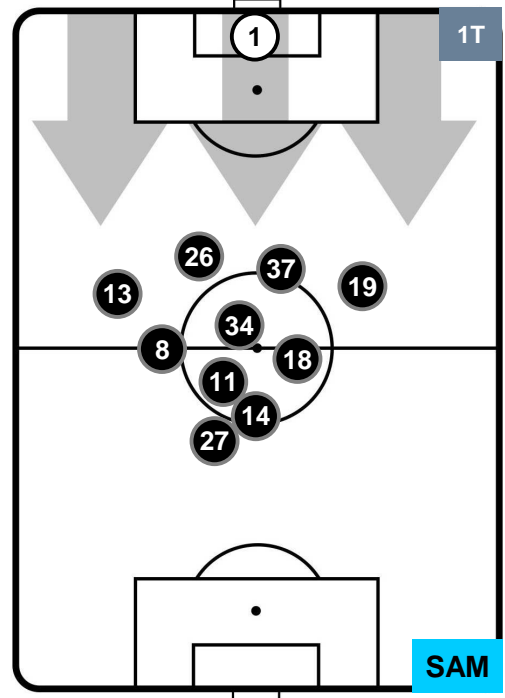

### HEATMAP

NAPOLI

NAP 2

1 SAM

SAMPDORIA

POSIZIONI MEDIE

- Legenda:**
- 1ª Sostituzione Giocatore Entrato Giocatore Uscito
  - 2ª Sostituzione Giocatore Entrato Giocatore Uscito Giocatore Entrato in sostituzione di
  - 3ª Sostituzione Giocatore Entrato Giocatore Uscito Giocatore Entrato in sostituzione di

NAPOLI

NAP 2

1 SAM

SAMPDORIA

POSIZIONI MEDIE POSSESSO PALLA (proprio)

- Legenda:**
- 1ª Sostituzione Giocatore Entrato Giocatore Uscito
  - 2ª Sostituzione Giocatore Entrato Giocatore Uscito Giocatore Entrato in sostituzione di
  - 3ª Sostituzione Giocatore Entrato Giocatore Uscito Giocatore Entrato in sostituzione di

NAPOLI **NAP 2** **1 SAM** **SAMPDORIA**

**POSIZIONI MEDIE POSSESSO PALLA (avversario)**

**Legenda:**

1ª Sostituzione	Giocatore Entrato	Giocatore Uscito
2ª Sostituzione	Giocatore Entrato	Giocatore Uscito
3ª Sostituzione	Giocatore Entrato	Giocatore Uscito