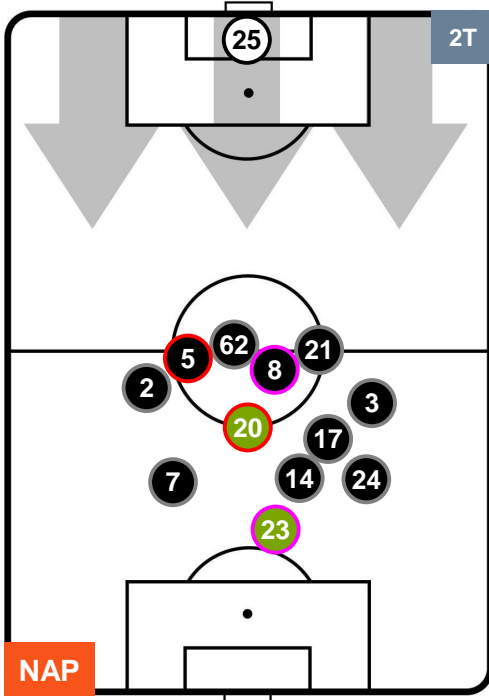

### HEATMAP

NAPOLI

NAP 2

1 SAM

SAMPDORIA

POSIZIONI MEDIE

- Legenda:**
- 1ª Sostituzione Giocatore Entrato Giocatore Uscito
  - 2ª Sostituzione Giocatore Entrato Giocatore Uscito Giocatore Entrato in sostituzione di
  - 3ª Sostituzione Giocatore Entrato Giocatore Uscito Giocatore Entrato in sostituzione di

NAPOLI

NAP 2

1 SAM

SAMPDORIA

POSIZIONI MEDIE POSSESSO PALLA (proprio)

- Legenda:**
- 1ª Sostituzione Giocatore Entrato Giocatore Uscito
  - 2ª Sostituzione Giocatore Entrato Giocatore Uscito Giocatore Entrato in sostituzione di
  - 3ª Sostituzione Giocatore Entrato Giocatore Uscito Giocatore Entrato in sostituzione di

NAPOLI **NAP 2** **1 SAM** **SAMPDORIA**

**POSIZIONI MEDIE POSSESSO PALLA (avversario)**

**Legenda:**

1ª Sostituzione	Giocatore Entrato	Giocatore Uscito
2ª Sostituzione	Giocatore Entrato	Giocatore Uscito
3ª Sostituzione	Giocatore Entrato	Giocatore Uscito