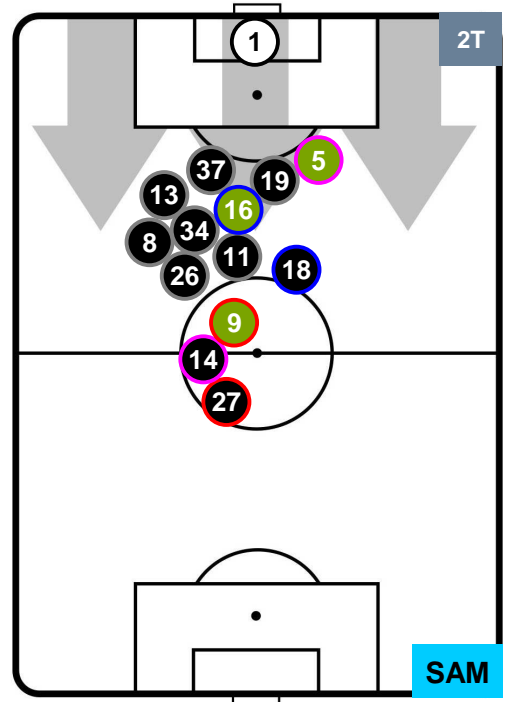

### HEATMAP

NAPOLI

NAP 2

1 SAM

SAMPDORIA

POSIZIONI MEDIE

- Legenda:**
- 1ª Sostituzione Giocatore Entrato Giocatore Uscito
  - 2ª Sostituzione Giocatore Entrato Giocatore Uscito Giocatore Entrato in sostituzione di
  - 3ª Sostituzione Giocatore Entrato Giocatore Uscito Giocatore Entrato in sostituzione di

NAPOLI

NAP 2

1 SAM

SAMPDORIA

POSIZIONI MEDIE POSSESSO PALLA (proprio)

- Legenda:**
- 1ª Sostituzione Giocatore Entrato Giocatore Uscito
  - 2ª Sostituzione Giocatore Entrato Giocatore Uscito Giocatore Entrato in sostituzione di
  - 3ª Sostituzione Giocatore Entrato Giocatore Uscito Giocatore Entrato in sostituzione di

NAPOLI **NAP 2** **1 SAM** **SAMPDORIA**

**POSIZIONI MEDIE POSSESSO PALLA (avversario)**

**Legenda:**

1ª Sostituzione	Giocatore Entrato	Giocatore Uscito
2ª Sostituzione	Giocatore Entrato	Giocatore Uscito
3ª Sostituzione	Giocatore Entrato	Giocatore Uscito