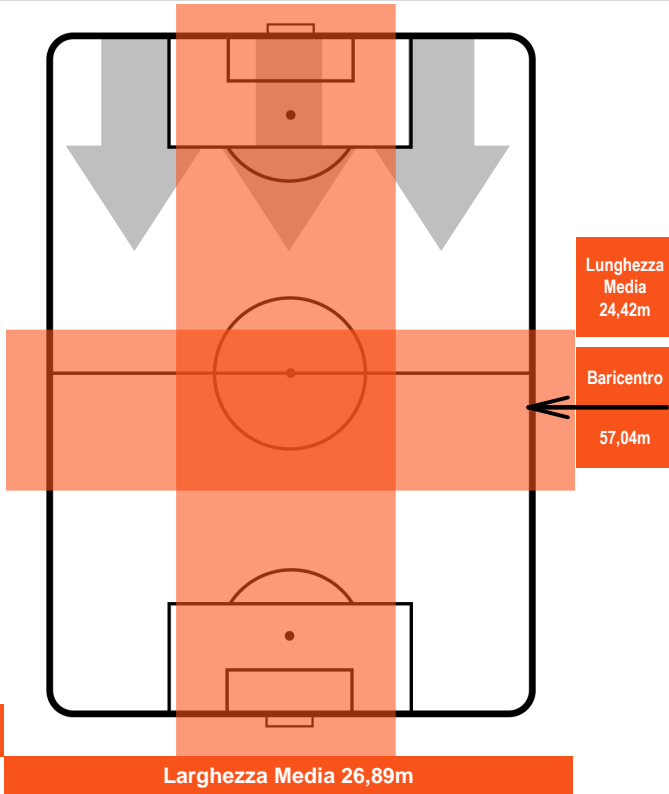

NAPOLI **NAP 2** **1 SAM** **SAMPDORIA**

**POSIZIONI MEDIE POSSESSO PALLA (avversario)**

**Legenda:**

1ª Sostituzione	Giocatore Entrato	Giocatore Uscito
2ª Sostituzione	Giocatore Entrato	Giocatore Uscito
3ª Sostituzione	Giocatore Entrato	Giocatore Uscito

Giocatore Entrato in sostituzione di   
 Giocatore Entrato in sostituzione di

NAPOLI

**NAP 2**

**1 SAM**

SAMPDORIA

## BARICENTRO