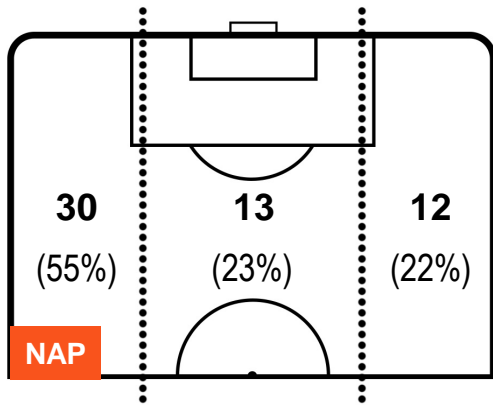

BILANCIAMENTO OFFENSIVO