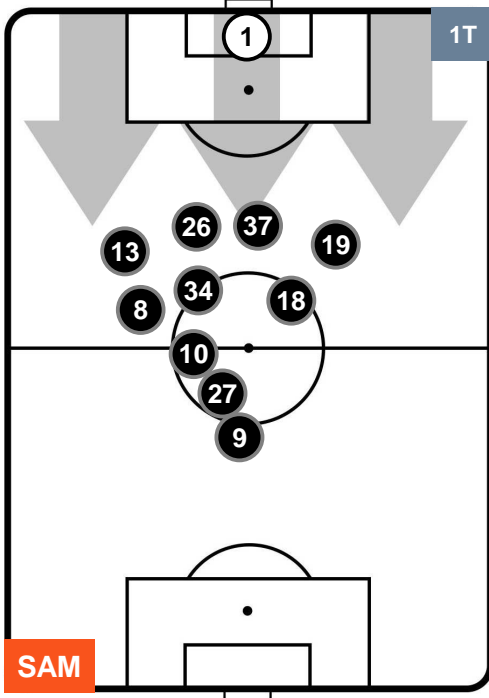

SAMPDORIA **SAM 2** **0** **TOR** TORINO

CRONOLOGIA

Legenda:

- Gol
- Rigore
- Ammonizione
- Espulsione
- Autogol
- Rigore sbagliato
- Doppia Ammonizione
- Sostituzione

SAMPDORIA

SAM 2

0 TOR

TORINO

SAM 2

0 TOR

TORINO

POSIZIONI MEDIE

- Legenda:**
- 1ª Sostituzione Giocatore Entrato Giocatore Uscito
 - 2ª Sostituzione Giocatore Entrato Giocatore Uscito Giocatore Entrato in sostituzione di
 - 3ª Sostituzione Giocatore Entrato Giocatore Uscito Giocatore Entrato in sostituzione di

SAMPDORIA

SAM 2

0 TOR

TORINO

POSIZIONI MEDIE POSSESSO PALLA (proprio)

- Legenda:**
- 1ª Sostituzione Giocatore Entrato Giocatore Uscito
 - 2ª Sostituzione Giocatore Entrato Giocatore Uscito Giocatore Entrato in sostituzione di
 - 3ª Sostituzione Giocatore Entrato Giocatore Uscito Giocatore Entrato in sostituzione di

SAMPDORIA

SAM 2

0 TOR

TORINO

POSIZIONI MEDIE POSSESSO PALLA (avversario)

- Legenda:**
- 1ª Sostituzione Giocatore Entrato Giocatore Uscito
 - 2ª Sostituzione Giocatore Entrato Giocatore Uscito Giocatore Entrato in sostituzione di
 - 3ª Sostituzione Giocatore Entrato Giocatore Uscito Giocatore Entrato in sostituzione di