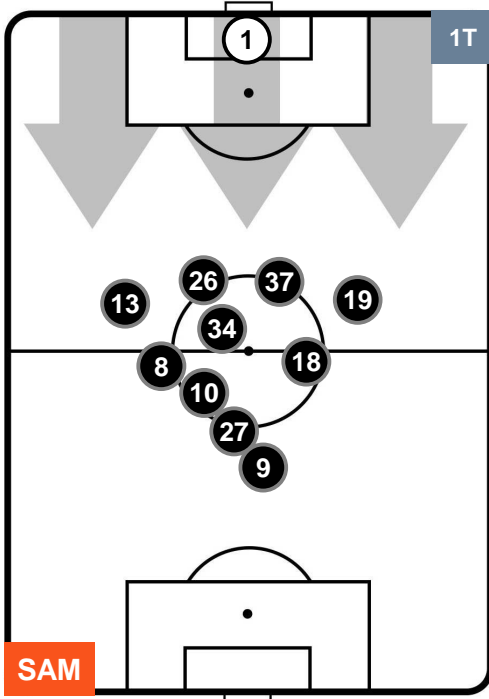

Jog-Run-Sprint (km 101.554)

27.715	65.906	7.933
--------	--------	-------

SAMPDORIA 

SAM 2

0 TOR

TORINO

HEATMAP

SAMPDORIA

SAM 2

0 TOR

TORINO

POSIZIONI MEDIE

- Legenda:**
- 1ª Sostituzione Giocatore Entrato Giocatore Uscito
 - 2ª Sostituzione Giocatore Entrato Giocatore Uscito Giocatore Entrato in sostituzione di
 - 3ª Sostituzione Giocatore Entrato Giocatore Uscito Giocatore Entrato in sostituzione di