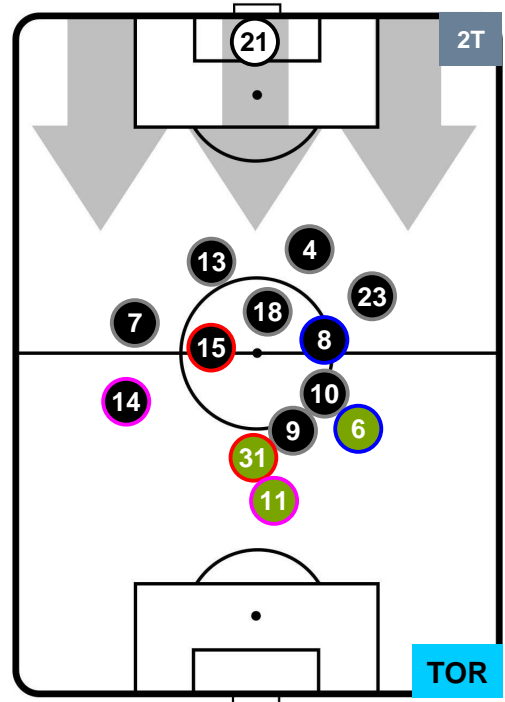

SAMPDORIA **SAM 2** **0** **TOR** TORINO

CRONOLOGIA

Legenda:

- Gol
- Rigore
- Ammonizione
- Espulsione
- Autogol
- Rigore sbagliato
- Doppia Ammonizione
- Sostituzione

SAMPDORIA

SAM 2

0 TOR

TORINO

SAM 2

0 TOR

TORINO

POSIZIONI MEDIE

- Legenda:**
- 1ª Sostituzione Giocatore Entrato Giocatore Uscito
 - 2ª Sostituzione Giocatore Entrato Giocatore Uscito Giocatore Entrato in sostituzione di
 - 3ª Sostituzione Giocatore Entrato Giocatore Uscito Giocatore Entrato in sostituzione di

SAMPDORIA

SAM 2

0 TOR

TORINO

POSIZIONI MEDIE POSSESSO PALLA (proprio)

- Legenda:**
- 1ª Sostituzione Giocatore Entrato Giocatore Uscito
 - 2ª Sostituzione Giocatore Entrato Giocatore Uscito Giocatore Entrato in sostituzione di
 - 3ª Sostituzione Giocatore Entrato Giocatore Uscito Giocatore Entrato in sostituzione di

SAMPDORIA

SAM 2

0 TOR

TORINO

POSIZIONI MEDIE POSSESSO PALLA (avversario)

- Legenda:**
- 1ª Sostituzione Giocatore Entrato Giocatore Uscito
 - 2ª Sostituzione Giocatore Entrato Giocatore Uscito Giocatore Entrato in sostituzione di
 - 3ª Sostituzione Giocatore Entrato Giocatore Uscito Giocatore Entrato in sostituzione di