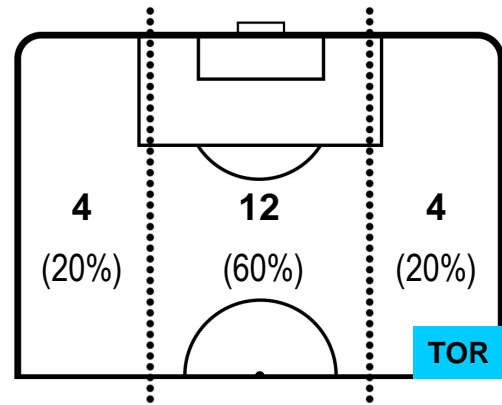

BILANCIAMENTO OFFENSIVO