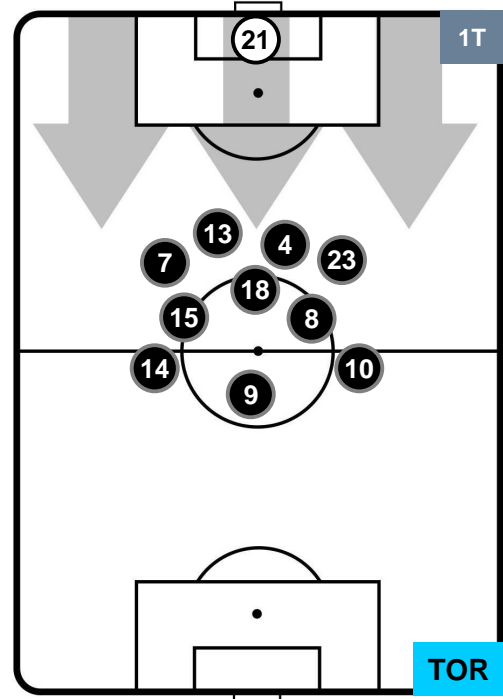

Jog-Run-Sprint (km 101.554)

27.715	65.906	7.933
--------	--------	-------

SAMPDORIA 

SAM 2

0 TOR

TORINO

HEATMAP

SAMPDORIA

SAM 2

0 TOR

TORINO

POSIZIONI MEDIE

- Legenda:**
- 1ª Sostituzione Giocatore Entrato Giocatore Uscito
 - 2ª Sostituzione Giocatore Entrato Giocatore Uscito Giocatore Entrato in sostituzione di
 - 3ª Sostituzione Giocatore Entrato Giocatore Uscito Giocatore Entrato in sostituzione di