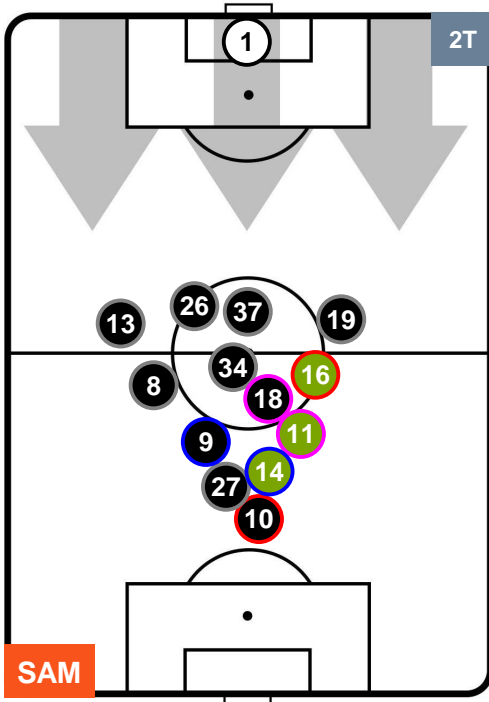

SAMPDORIA **SAM 2** **0** **TOR** TORINO

CRONOLOGIA

Legenda:

- Gol
- Rigore
- Ammonizione
- Espulsione
- Autogol
- Rigore sbagliato
- Doppia Ammonizione
- Sostituzione

SAMPDORIA

SAM 2

0 TOR

TORINO

SAM 2

0 TOR

TORINO

POSIZIONI MEDIE

- Legenda:**
- 1ª Sostituzione Giocatore Entrato Giocatore Uscito
 - 2ª Sostituzione Giocatore Entrato Giocatore Uscito Giocatore Entrato in sostituzione di
 - 3ª Sostituzione Giocatore Entrato Giocatore Uscito Giocatore Entrato in sostituzione di

SAMPDORIA

SAM 2

0 TOR

TORINO

POSIZIONI MEDIE POSSESSO PALLA (proprio)

- Legenda:**
- 1ª Sostituzione Giocatore Entrato Giocatore Uscito
 - 2ª Sostituzione Giocatore Entrato Giocatore Uscito Giocatore Entrato in sostituzione di
 - 3ª Sostituzione Giocatore Entrato Giocatore Uscito Giocatore Entrato in sostituzione di

SAMPDORIA

SAM 2

0 TOR

TORINO

POSIZIONI MEDIE POSSESSO PALLA (avversario)

- Legenda:**
- 1ª Sostituzione Giocatore Entrato Giocatore Uscito
 - 2ª Sostituzione Giocatore Entrato Giocatore Uscito Giocatore Entrato in sostituzione di
 - 3ª Sostituzione Giocatore Entrato Giocatore Uscito Giocatore Entrato in sostituzione di