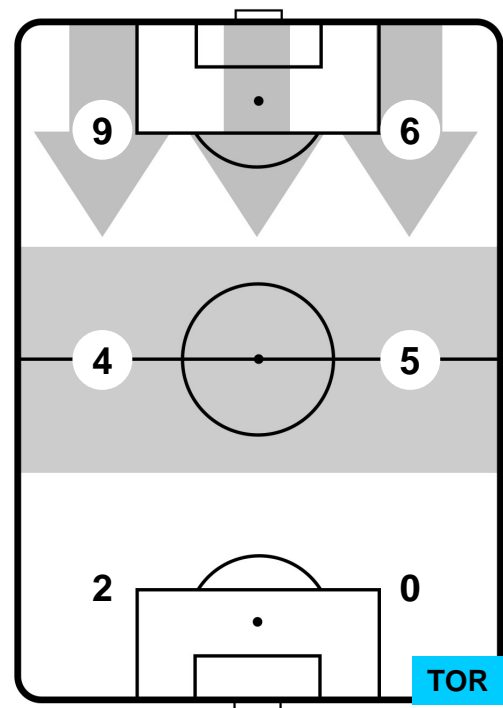

0 **TOR**

TORINO

ZONE DI TIRO

2	Gol	0
3	In porta	5
9	Fuori Porta	7

CROSS IN GIOCO

PALLE RECUPERATE

SAMPDORIA

SAM 2

0 TOR

TORINO

MVP (Most Valuable Player)

LUIS MURIEL	9
SAMPDORIA	SAM

Ruolo:	Attaccante
Altezza:	1,78m
Peso:	79 Kg
Data Nascita:	16/04/1991
Nazionalità:	COL

Jog 43% - Run 47% - Sprint 10%	Km 8.203
3.568	3.869
0.766	

Statistiche

Occasioni da gol	2
Totale tiri	2
Azioni attacco	4
Cross	1
Palle recuperate	1
Falli subiti	2
Minuti giocati	90'

HeatMap

ADEM LJAJIC	10
TORINO	TOR

Ruolo:	Attaccante
Altezza:	1,82m
Peso:	74 Kg
Data Nascita:	29/09/1991
Nazionalità:	SRB