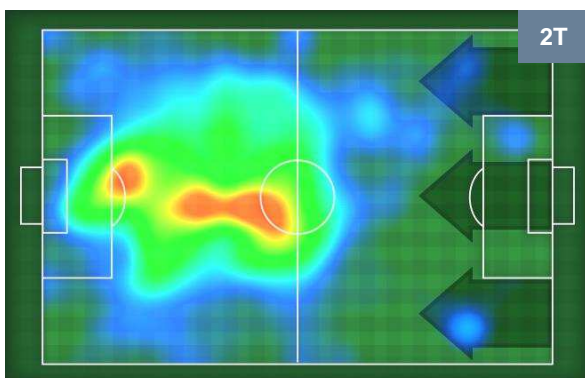

SAMPDORIA

SAM 2

0 TOR

TORINO

MVP (Most Valuable Player)

LUIS MURIEL	9
SAMPDORIA	SAM

Ruolo:	Attaccante
Altezza:	1,78m
Peso:	79 Kg
Data Nascita:	16/04/1991
Nazionalità:	COL

Jog 43% - Run 47% - Sprint 10%	Km 8.203
3.568	3.869
0.766	

Statistiche

Occasioni da gol	2
Totale tiri	2
Azioni attacco	4
Cross	1
Palle recuperate	1
Falli subiti	2
Minuti giocati	90'

HeatMap