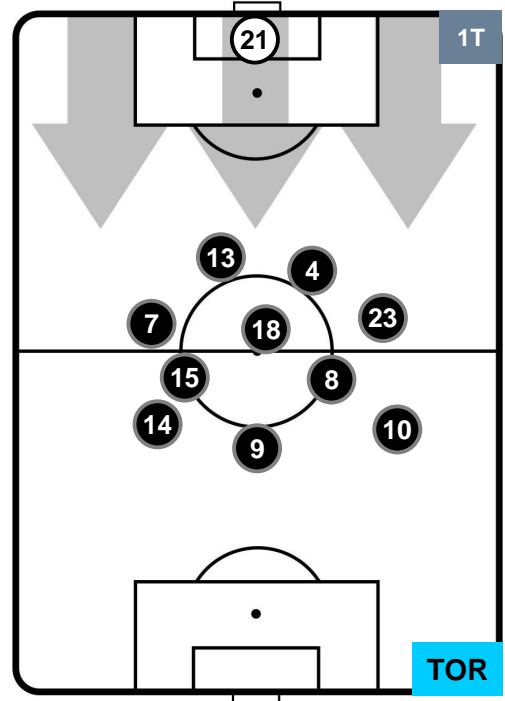

SAM 2

0 TOR

TORINO

POSIZIONI MEDIE

- Legenda:**
- 1ª Sostituzione Giocatore Entrato Giocatore Uscito
 - 2ª Sostituzione Giocatore Entrato Giocatore Uscito Giocatore Entrato in sostituzione di
 - 3ª Sostituzione Giocatore Entrato Giocatore Uscito Giocatore Entrato in sostituzione di

SAMPDORIA

SAM 2

0 TOR

TORINO

POSIZIONI MEDIE POSSESSO PALLA (proprio)

- Legenda:**
- 1ª Sostituzione Giocatore Entrato Giocatore Uscito
 - 2ª Sostituzione Giocatore Entrato Giocatore Uscito Giocatore Entrato in sostituzione di
 - 3ª Sostituzione Giocatore Entrato Giocatore Uscito Giocatore Entrato in sostituzione di

SAMPDORIA

SAM 2

0 TOR

TORINO

POSIZIONI MEDIE POSSESSO PALLA (avversario)

- Legenda:**
- 1ª Sostituzione Giocatore Entrato Giocatore Uscito
 - 2ª Sostituzione Giocatore Entrato Giocatore Uscito Giocatore Entrato in sostituzione di
 - 3ª Sostituzione Giocatore Entrato Giocatore Uscito Giocatore Entrato in sostituzione di