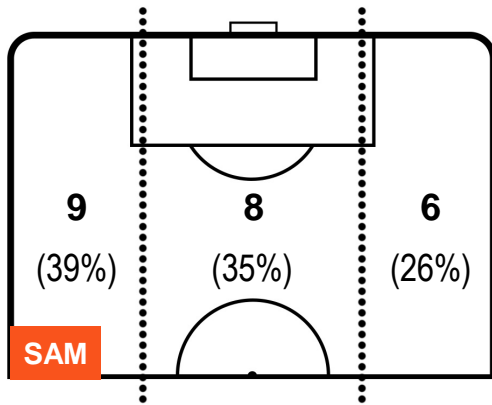

SAMPDORIA

SAM 2

0 TOR

TORINO

POSIZIONI MEDIE POSSESSO PALLA (avversario)

- Legenda:**
- 1ª Sostituzione Giocatore Entrato Giocatore Uscito
 - 2ª Sostituzione Giocatore Entrato Giocatore Uscito Giocatore Entrato in sostituzione di
 - 3ª Sostituzione Giocatore Entrato Giocatore Uscito Giocatore Entrato in sostituzione di

SAMPDORIA

SAM 2

0 TOR

TORINO

BARICENTRO

BILANCIAMENTO OFFENSIVO

SAMPDORIA

SAM **2**

0 **TOR**

TORINO

ZONE DI TIRO

2	Gol	0
3	In porta	5
9	Fuori Porta	7

CROSS IN GIOCO

PALLE RECUPERATE

SAMPDORIA

SAM 2