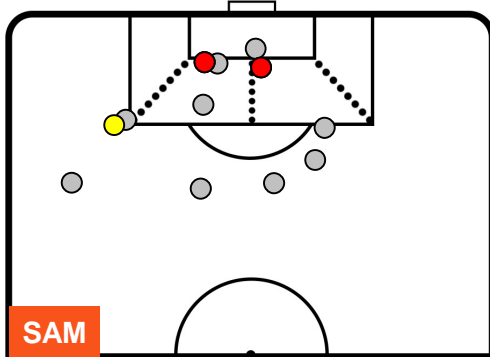

SAMPDORIA

SAM 2

0 TOR

TORINO

POSIZIONI MEDIE POSSESSO PALLA (avversario)

- Legenda:**
- 1ª Sostituzione Giocatore Entrato Giocatore Uscito
 - 2ª Sostituzione Giocatore Entrato Giocatore Uscito Giocatore Entrato in sostituzione di
 - 3ª Sostituzione Giocatore Entrato Giocatore Uscito Giocatore Entrato in sostituzione di

SAMPDORIA

SAM 2

0 TOR

TORINO

BARICENTRO

BILANCIAMENTO OFFENSIVO

SAMPDORIA

SAM **2**

0 **TOR**

TORINO

ZONE DI TIRO

2	Gol	0
3	In porta	5
9	Fuori Porta	7

CROSS IN GIOCO

PALLE RECUPERATE

SAMPDORIA

SAM 2