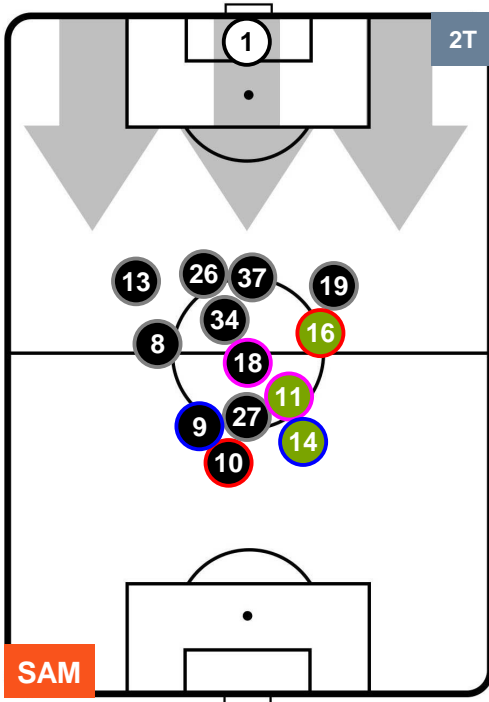

SAMPDORIA **SAM 2** **0** **TOR** TORINO

CRONOLOGIA

Legenda:

- Gol
- Rigore
- Ammonizione
- Espulsione
- Autogol
- Rigore sbagliato
- Doppia Ammonizione
- Sostituzione

SAMPDORIA

SAM 2

0 TOR

TORINO

Jog-Run-Sprint (km 101.554)

27.715	65.906	7.933
--------	--------	-------

SAMPDORIA 

SAM 2

0 TOR

TORINO

HEATMAP

SAMPDORIA

SAM 2

0 TOR

TORINO

POSIZIONI MEDIE

- Legenda:**
- 1ª Sostituzione Giocatore Entrato Giocatore Uscito
 - 2ª Sostituzione Giocatore Entrato Giocatore Uscito Giocatore Entrato in sostituzione di
 - 3ª Sostituzione Giocatore Entrato Giocatore Uscito Giocatore Entrato in sostituzione di