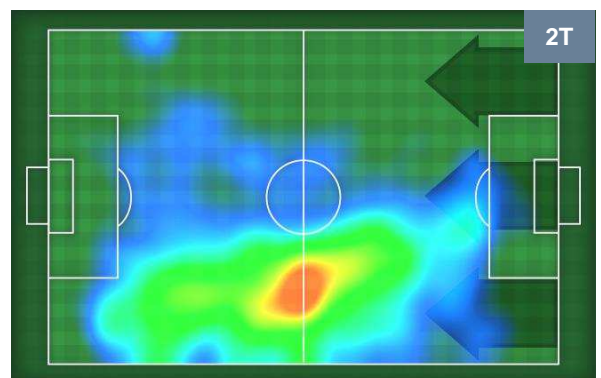

SAMPDORIA

SAM 2

0 TOR

TORINO

MVP (Most Valuable Player)

LUIS MURIEL	9
SAMPDORIA	SAM

Ruolo:	Attaccante
Altezza:	1,78m
Peso:	79 Kg
Data Nascita:	16/04/1991
Nazionalità:	COL

Jog 43% - Run 47% - Sprint 10%	Km 8.203
3.568	3.869
0.766	

Statistiche

Occasioni da gol	2
Totale tiri	2
Azioni attacco	4
Cross	1
Palle recuperate	1
Falli subiti	2
Minuti giocati	90'

HeatMap

ADEM LJAJIC	10
TORINO	TOR

Ruolo:	Attaccante
Altezza:	1,82m
Peso:	74 Kg
Data Nascita:	29/09/1991
Nazionalità:	SRB

Jog 35% - Run 56% - Sprint 9%	Km 9.068
3.137	5.039
0.892	

Statistiche

Occasioni da gol	1
Totale tiri	4
Tiri in porta (Gol)	2(0)
Azioni attacco	6
Palle recuperate	1
Falli subiti	1
Minuti giocati	94'

HeatMap