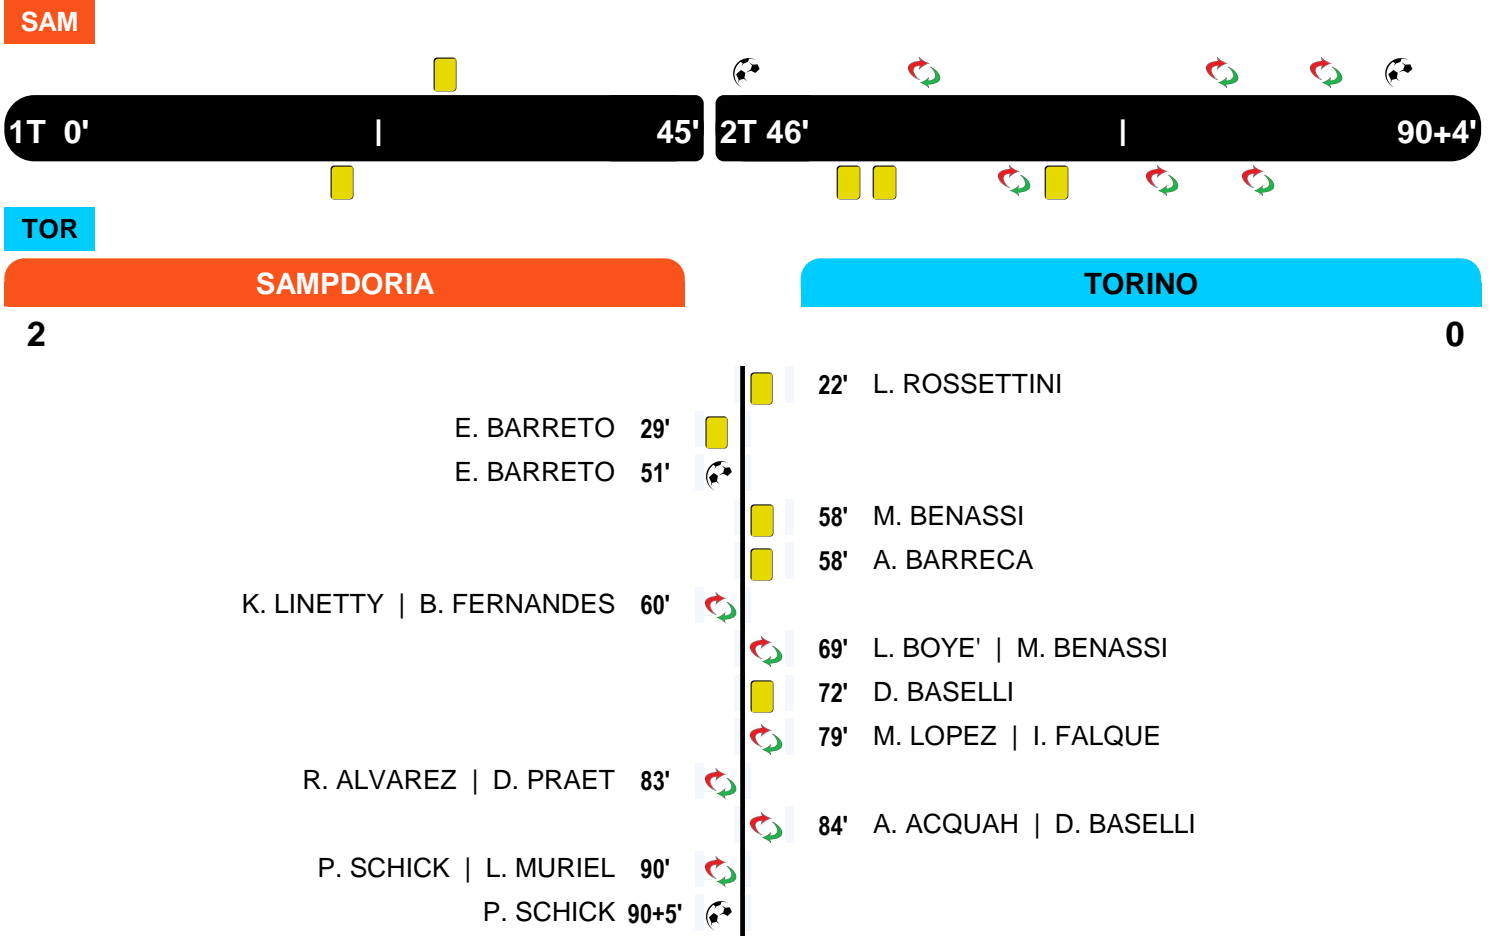

SAMPDORIA

SAM 2

0 TOR

TORINO

FORMAZIONI

SAMPDORIA

- 1 CHRISTIAN PUGGIONI (P)
- 13 PEDRO PEREIRA
- 26 MATIAS SILVESTRE
- 37 MILAN SKRINIAR
- 19 VASCO REGINI
- 8 EDGAR BARRETO
- 34 LUCAS TORREIRA
- 18 DENNIS PRAET
- 10 BRUNO FERNANDES
- 27 FABIO QUAGLIARELLA
- 9 LUIS MURIEL

Allenatore: MARCO GIAMPAOLO

TORINO

- 21 JOE HART (P)
- 7 DAVIDE ZAPPACOSTA
- 13 LUCA ROSSETTINI
- 4 LEANDRO CASTAN
- 23 ANTONIO BARRECA
- 15 MARCO BENASSI
- 18 MIRKO VALDIFIORI
- 8 DANIELE BASELLI
- 14 IAGO FALQUE
- 9 ANDREA BELOTTI
- 10 ADEM LJAJIC

SAMPDORIA **SAM 2** **0** **TOR** TORINO

CRONOLOGIA

Legenda:

- Gol
- Rigore
- Ammonizione
- Espulsione
- Autogol
- Rigore sbagliato
- Doppia Ammonizione
- Sostituzione

SAMPDORIA

SAM 2

0 TOR

TORINO