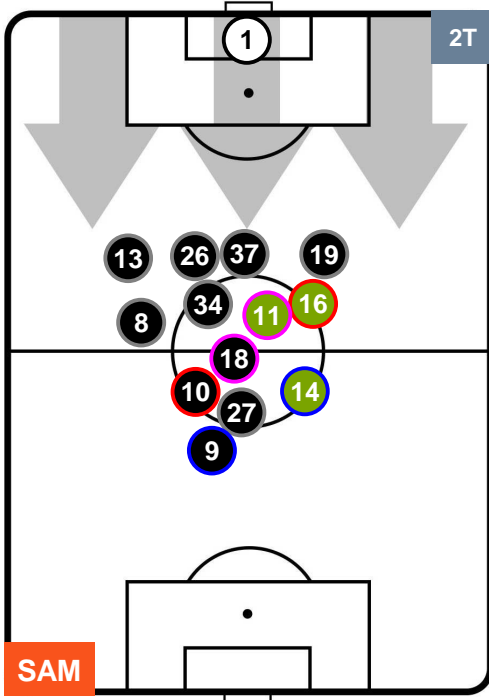

SAMPDORIA **SAM 2** **0** **TOR** TORINO

CRONOLOGIA

Legenda:

- Gol
- Rigore
- Ammonizione
- Espulsione
- Autogol
- Rigore sbagliato
- Doppia Ammonizione
- Sostituzione

SAMPDORIA

SAM 2

0 TOR

TORINO

SAM 2

0 TOR

TORINO

POSIZIONI MEDIE

- Legenda:**
- 1ª Sostituzione Giocatore Entrato Giocatore Uscito
 - 2ª Sostituzione Giocatore Entrato Giocatore Uscito Giocatore Entrato in sostituzione di
 - 3ª Sostituzione Giocatore Entrato Giocatore Uscito Giocatore Entrato in sostituzione di

SAMPDORIA

SAM 2

0 TOR

TORINO

POSIZIONI MEDIE POSSESSO PALLA (proprio)

- Legenda:**
- 1ª Sostituzione Giocatore Entrato Giocatore Uscito
 - 2ª Sostituzione Giocatore Entrato Giocatore Uscito Giocatore Entrato in sostituzione di
 - 3ª Sostituzione Giocatore Entrato Giocatore Uscito Giocatore Entrato in sostituzione di

SAMPDORIA

SAM 2

0 TOR

TORINO

POSIZIONI MEDIE POSSESSO PALLA (avversario)

- Legenda:**
- 1ª Sostituzione Giocatore Entrato Giocatore Uscito
 - 2ª Sostituzione Giocatore Entrato Giocatore Uscito Giocatore Entrato in sostituzione di
 - 3ª Sostituzione Giocatore Entrato Giocatore Uscito Giocatore Entrato in sostituzione di