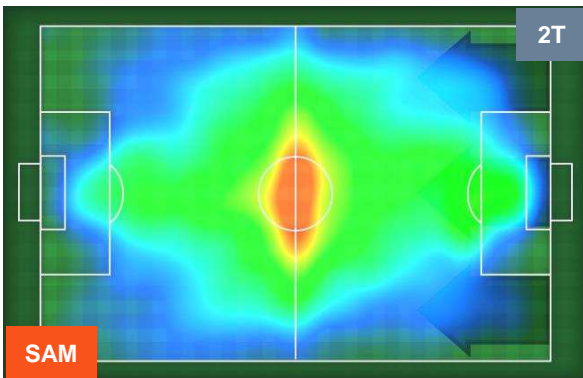

Jog-Run-Sprint (km 101.554)

27.715	65.906	7.933
--------	--------	-------

SAMPDORIA 

SAM 2

0 TOR

TORINO

HEATMAP

SAMPDORIA

SAM 2

0 TOR

TORINO

POSIZIONI MEDIE

- Legenda:**
- 1ª Sostituzione Giocatore Entrato Giocatore Uscito
 - 2ª Sostituzione Giocatore Entrato Giocatore Uscito Giocatore Entrato in sostituzione di
 - 3ª Sostituzione Giocatore Entrato Giocatore Uscito Giocatore Entrato in sostituzione di