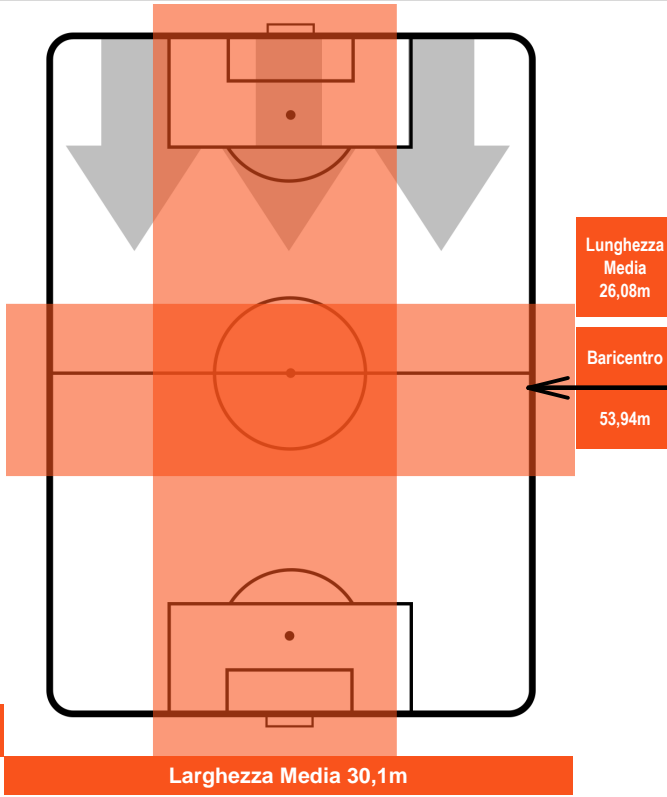

SAMPDORIA

SAM 2

0 TOR

TORINO

BARICENTRO