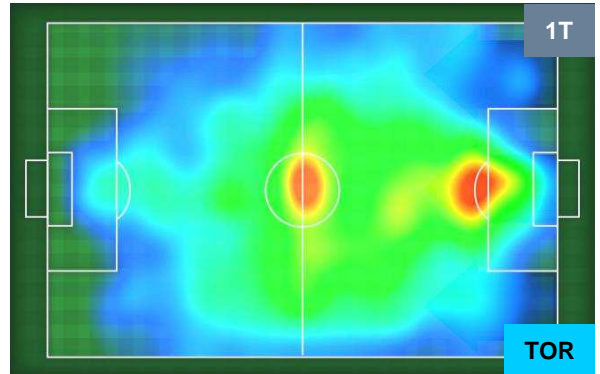

Jog-Run-Sprint (km 101.554)

27.715	65.906	7.933
--------	--------	-------

SAMPDORIA 

SAM 2

0 TOR

TORINO

HEATMAP

SAMPDORIA

SAM 2

0 TOR

TORINO

POSIZIONI MEDIE

- Legenda:**
- 1ª Sostituzione Giocatore Entrato Giocatore Uscito
 - 2ª Sostituzione Giocatore Entrato Giocatore Uscito Giocatore Entrato in sostituzione di
 - 3ª Sostituzione Giocatore Entrato Giocatore Uscito Giocatore Entrato in sostituzione di