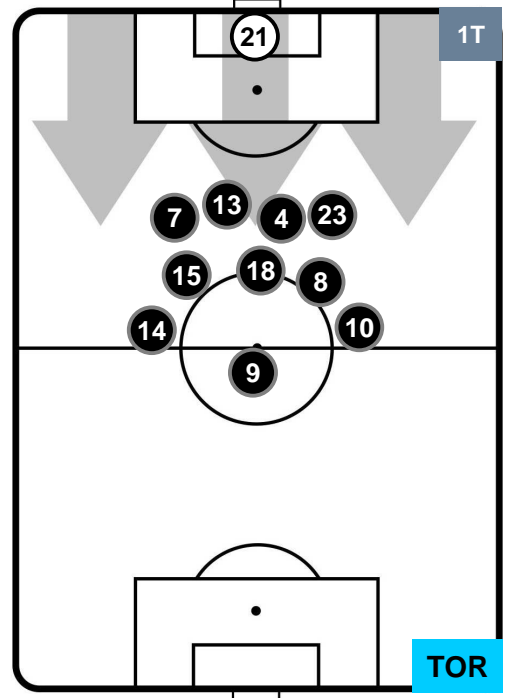

SAM 2

0 TOR

TORINO

POSIZIONI MEDIE

- Legenda:**
- 1ª Sostituzione Giocatore Entrato Giocatore Uscito
 - 2ª Sostituzione Giocatore Entrato Giocatore Uscito Giocatore Entrato in sostituzione di
 - 3ª Sostituzione Giocatore Entrato Giocatore Uscito Giocatore Entrato in sostituzione di

SAMPDORIA

SAM 2

0 TOR

TORINO

POSIZIONI MEDIE POSSESSO PALLA (proprio)

- Legenda:**
- 1ª Sostituzione Giocatore Entrato Giocatore Uscito
 - 2ª Sostituzione Giocatore Entrato Giocatore Uscito Giocatore Entrato in sostituzione di
 - 3ª Sostituzione Giocatore Entrato Giocatore Uscito Giocatore Entrato in sostituzione di

SAMPDORIA

SAM 2

0 TOR

TORINO

POSIZIONI MEDIE POSSESSO PALLA (avversario)

- Legenda:**
- 1ª Sostituzione Giocatore Entrato Giocatore Uscito
 - 2ª Sostituzione Giocatore Entrato Giocatore Uscito Giocatore Entrato in sostituzione di
 - 3ª Sostituzione Giocatore Entrato Giocatore Uscito Giocatore Entrato in sostituzione di