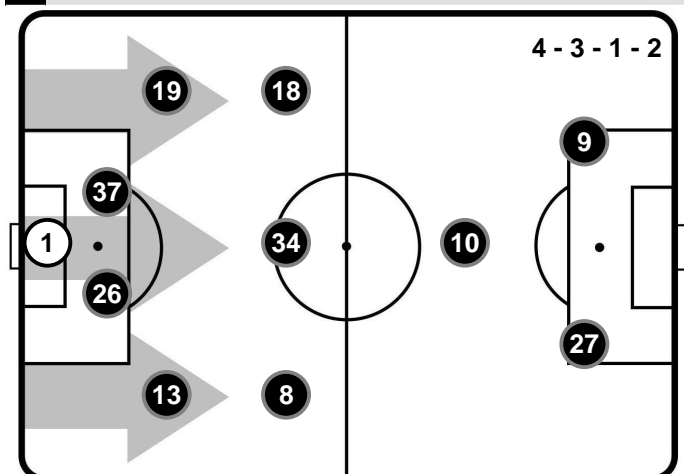

SAMPDORIA

SAM 2

0 TOR

TORINO

FORMAZIONI

SAMPDORIA

- 1 CHRISTIAN PUGGIONI (P)
- 13 PEDRO PEREIRA
- 26 MATIAS SILVESTRE
- 37 MILAN SKRINIAR
- 19 VASCO REGINI
- 8 EDGAR BARRETO
- 34 LUCAS TORREIRA
- 18 DENNIS PRAET
- 10 BRUNO FERNANDES
- 27 FABIO QUAGLIARELLA
- 9 LUIS MURIEL