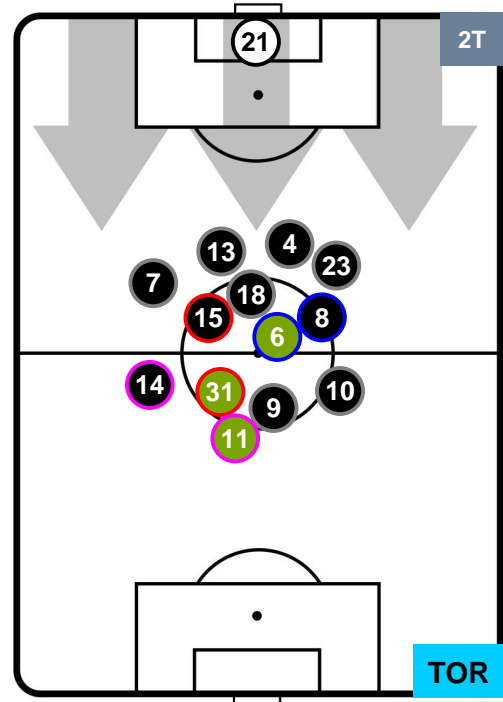

SAMPDORIA **SAM 2** **0** **TOR** TORINO

CRONOLOGIA

Legenda:

- Gol
- Rigore
- Ammonizione
- Espulsione
- Autogol
- Rigore sbagliato
- Doppia Ammonizione
- Sostituzione

SAMPDORIA

SAM 2

0 TOR

TORINO

Jog-Run-Sprint (km 101.554)

27.715	65.906	7.933
--------	--------	-------

SAMPDORIA 

SAM 2

0 TOR

TORINO

HEATMAP

SAMPDORIA

SAM 2

0 TOR

TORINO

POSIZIONI MEDIE

- Legenda:**
- 1ª Sostituzione Giocatore Entrato Giocatore Uscito
 - 2ª Sostituzione Giocatore Entrato Giocatore Uscito Giocatore Entrato in sostituzione di
 - 3ª Sostituzione Giocatore Entrato Giocatore Uscito Giocatore Entrato in sostituzione di