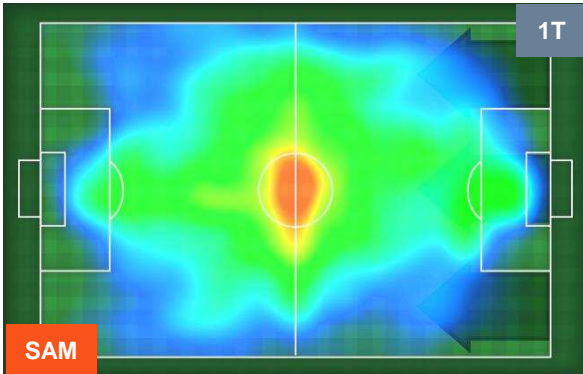

Jog-Run-Sprint (km 101.554)

27.715	65.906	7.933
--------	--------	-------

SAMPDORIA 

SAM 2

0 TOR

TORINO

HEATMAP

SAMPDORIA

SAM 2

0 TOR

TORINO

POSIZIONI MEDIE

- Legenda:**
- 1ª Sostituzione Giocatore Entrato Giocatore Uscito
 - 2ª Sostituzione Giocatore Entrato Giocatore Uscito Giocatore Entrato in sostituzione di
 - 3ª Sostituzione Giocatore Entrato Giocatore Uscito Giocatore Entrato in sostituzione di