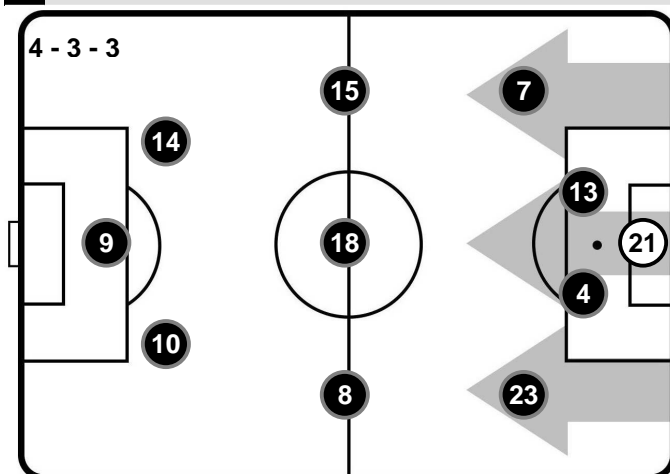

A disposizione

- 1 DANIELE PADELLI
- 90 TOMMASO CUCCHIETTI
- 5 CESARE BOVO
- 6 AFRIYIE ACQUAH
- 11 MAXI LOPEZ
- 16 SAMUEL GUSTAFSON
- 17 JOSEF MARTINEZ
- 24 EMILIANO MORETTI
- 25 SASA LUKIC
- 29 LORENZO DE SILVESTRI
- 31 LUCAS BOYE'
- 93 ARLIND AJETI

Allenatore: SINISA MIHAJLOVIC

Arbitro: DANIELE ORSATO
Guardalinee: CIRO CARBONE
Guardalinee: ELENITO DI LIBERATORE
Quarto Uomo: GIANMATTIA TASSO
Giudice di Porta: PAOLO VALERI
Giudice di Porta: JUAN LUCA SACCHI