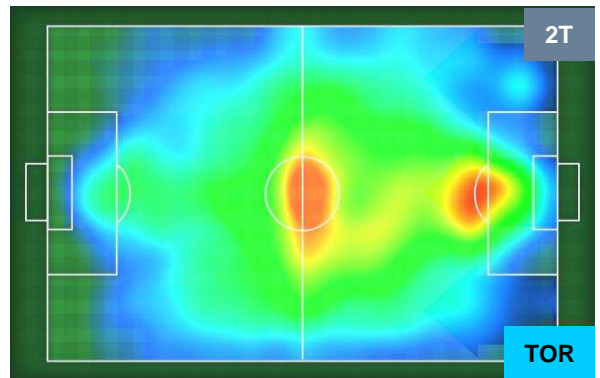

Jog-Run-Sprint (km 101.554)

27.715	65.906	7.933
--------	--------	-------

SAMPDORIA 

SAM 2

0 TOR

TORINO

HEATMAP

SAMPDORIA

SAM 2

0 TOR

TORINO

POSIZIONI MEDIE

- Legenda:**
- 1ª Sostituzione Giocatore Entrato Giocatore Uscito
 - 2ª Sostituzione Giocatore Entrato Giocatore Uscito Giocatore Entrato in sostituzione di
 - 3ª Sostituzione Giocatore Entrato Giocatore Uscito Giocatore Entrato in sostituzione di