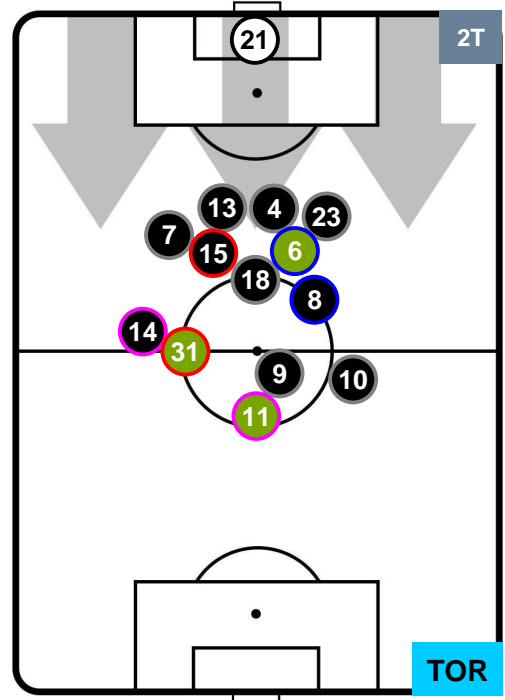

SAMPDORIA **SAM 2** **0** **TOR** TORINO

CRONOLOGIA

Legenda:

- Gol
- Rigore
- Ammonizione
- Espulsione
- Autogol
- Rigore sbagliato
- Doppia Ammonizione
- Sostituzione

SAMPDORIA

SAM 2

0 TOR

TORINO

SAM 2

0 TOR

TORINO

POSIZIONI MEDIE

- Legenda:**
- 1ª Sostituzione Giocatore Entrato Giocatore Uscito
 - 2ª Sostituzione Giocatore Entrato Giocatore Uscito Giocatore Entrato in sostituzione di
 - 3ª Sostituzione Giocatore Entrato Giocatore Uscito Giocatore Entrato in sostituzione di

SAMPDORIA

SAM 2

0 TOR

TORINO

POSIZIONI MEDIE POSSESSO PALLA (proprio)

- Legenda:**
- 1ª Sostituzione Giocatore Entrato Giocatore Uscito
 - 2ª Sostituzione Giocatore Entrato Giocatore Uscito Giocatore Entrato in sostituzione di
 - 3ª Sostituzione Giocatore Entrato Giocatore Uscito Giocatore Entrato in sostituzione di

SAMPDORIA

SAM 2

0 TOR

TORINO

POSIZIONI MEDIE POSSESSO PALLA (avversario)

- Legenda:**
- 1ª Sostituzione Giocatore Entrato Giocatore Uscito
 - 2ª Sostituzione Giocatore Entrato Giocatore Uscito Giocatore Entrato in sostituzione di
 - 3ª Sostituzione Giocatore Entrato Giocatore Uscito Giocatore Entrato in sostituzione di