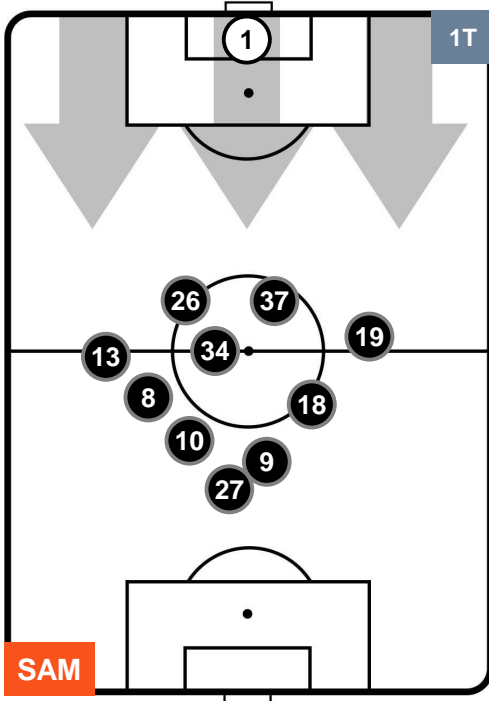

SAM 2

0 TOR

TORINO

POSIZIONI MEDIE

- Legenda:**
- 1ª Sostituzione Giocatore Entrato Giocatore Uscito
 - 2ª Sostituzione Giocatore Entrato Giocatore Uscito Giocatore Entrato in sostituzione di
 - 3ª Sostituzione Giocatore Entrato Giocatore Uscito Giocatore Entrato in sostituzione di

SAMPDORIA

SAM 2

0 TOR

TORINO

POSIZIONI MEDIE POSSESSO PALLA (proprio)

- Legenda:**
- 1ª Sostituzione Giocatore Entrato Giocatore Uscito
 - 2ª Sostituzione Giocatore Entrato Giocatore Uscito Giocatore Entrato in sostituzione di
 - 3ª Sostituzione Giocatore Entrato Giocatore Uscito Giocatore Entrato in sostituzione di

SAMPDORIA

SAM 2

0 TOR

TORINO

POSIZIONI MEDIE POSSESSO PALLA (avversario)

- Legenda:**
- 1ª Sostituzione Giocatore Entrato Giocatore Uscito
 - 2ª Sostituzione Giocatore Entrato Giocatore Uscito Giocatore Entrato in sostituzione di
 - 3ª Sostituzione Giocatore Entrato Giocatore Uscito Giocatore Entrato in sostituzione di