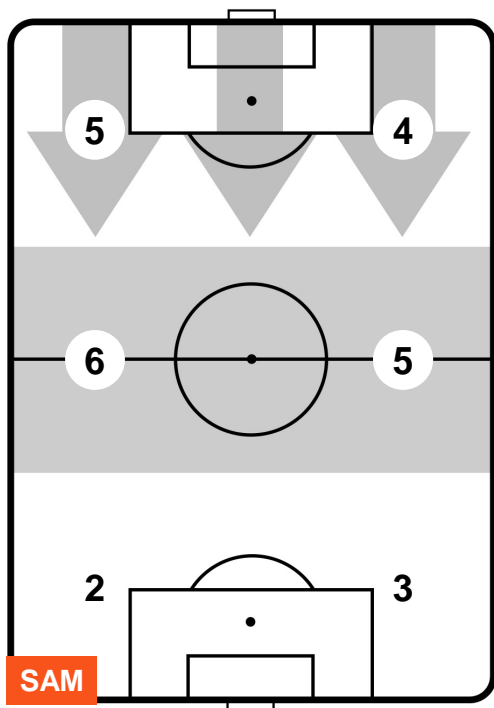

0 **TOR**

TORINO

ZONE DI TIRO

2	Gol	0
3	In porta	5
9	Fuori Porta	7

CROSS IN GIOCO

PALLE RECUPERATE

SAMPDORIA

SAM 2

0 TOR

TORINO

MVP (Most Valuable Player)

LUIS MURIEL	9
SAMPDORIA	SAM

Ruolo:	Attaccante
Altezza:	1,78m
Peso:	79 Kg
Data Nascita:	16/04/1991
Nazionalità:	COL

Jog 43% - Run 47% - Sprint 10%	Km 8.203
3.568	3.869
0.766	