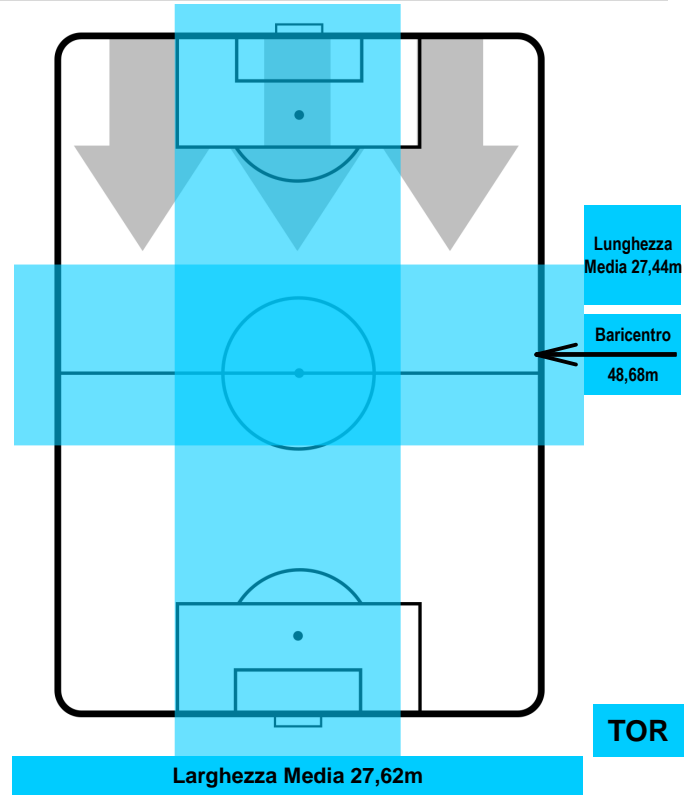

SAMPDORIA

SAM 2

0 TOR

TORINO

BARICENTRO