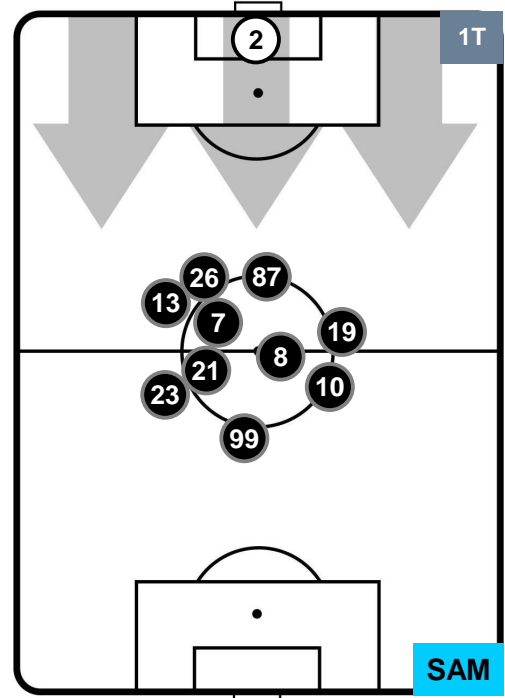

Jog-Run-Sprint (km 104.35)		
27.576	67.628	9.146

CARPI

CAR 2

1 SAM

SAMPDORIA

HEATMAP

CAR 2

1 SAM

SAMPDORIA

POSIZIONI MEDIE

- Legenda:
- 1^ Sostituzione
 - Giocatore Entrato
 - Giocatore Uscito
 - 2^ Sostituzione
 - Giocatore Entrato
 - Giocatore Uscito
 - 3^ Sostituzione
 - Giocatore Entrato
 - Giocatore Uscito