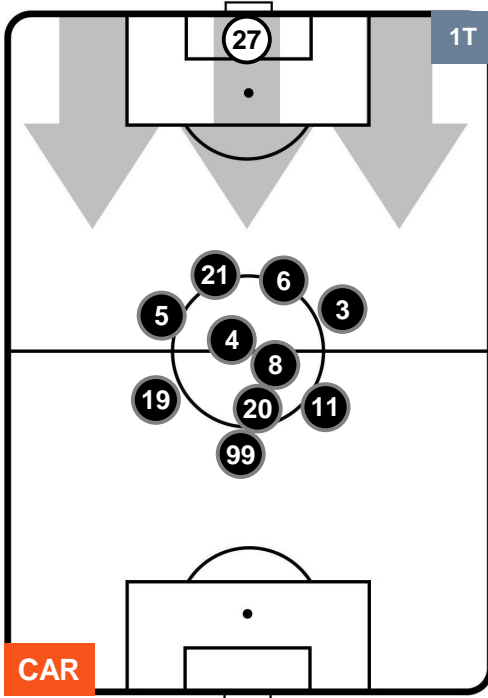

SAMPDORIA

POSIZIONI MEDIE

- Legenda:
- 1^ Sostituzione
 - Giocatore Entrato
 - Giocatore Uscito
 - 2^ Sostituzione
 - Giocatore Entrato
 - Giocatore Uscito
 - 3^ Sostituzione
 - Giocatore Entrato
 - Giocatore Uscito

CAR 2

1 SAM

SAMPDORIA

POSIZIONI MEDIE POSSESSO PALLA (proprio)

- Legenda:
- 1^ Sostituzione
 - Giocatore Entrato
 - Giocatore Uscito
 - 2^ Sostituzione
 - Giocatore Entrato
 - Giocatore Uscito
 - 3^ Sostituzione
 - Giocatore Entrato
 - Giocatore Uscito