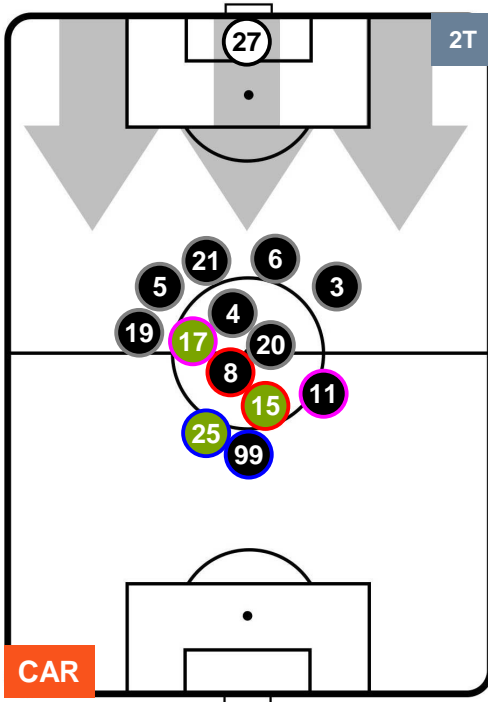

SAMPDORIA

POSIZIONI MEDIE

- Legenda:
- 1^ Sostituzione
 - Giocatore Entrato
 - Giocatore Uscito
 - 2^ Sostituzione
 - Giocatore Entrato
 - Giocatore Uscito
 - 3^ Sostituzione
 - Giocatore Entrato
 - Giocatore Uscito

CAR 2

1 SAM

SAMPDORIA

POSIZIONI MEDIE POSSESSO PALLA (proprio)

- Legenda:
- 1^ Sostituzione
 - Giocatore Entrato
 - Giocatore Uscito
 - 2^ Sostituzione
 - Giocatore Entrato
 - Giocatore Uscito
 - 3^ Sostituzione
 - Giocatore Entrato
 - Giocatore Uscito