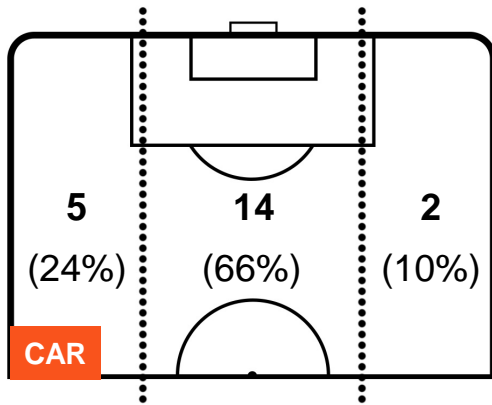

CAR 2

1 SAM

SAMPDORIA

POSIZIONI MEDIE POSSESSO PALLA (avversario)

- Legenda:
- 1^ Sostituzione
 - Giocatore Entrato
 - Giocatore Uscito
 - 2^ Sostituzione
 - Giocatore Entrato
 - Giocatore Uscito
 - 3^ Sostituzione
 - Giocatore Entrato
 - Giocatore Uscito

CAR 2

1 SAM

SAMPDORIA

BARICENTRO

BILANCIAMENTO OFFENSIVO

CAR **2**

1 **SAM**

SAMPDORIA

ZONE DI TIRO

2	Gol	1
7	In porta	6
1	Fuori Porta	3

CROSS IN GIOCO

PALLE RECUPERATE

CAR 2

1 SAM

SAMPDORIA

MVP (Most Valuable Player)