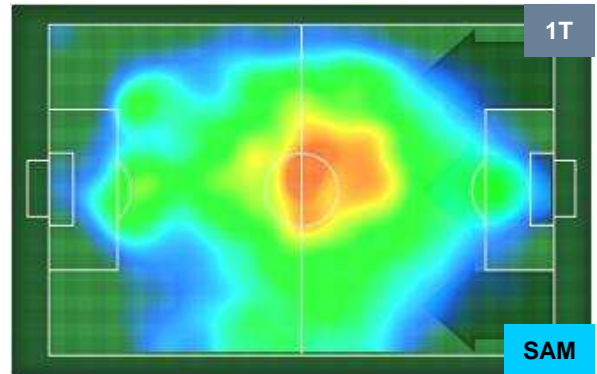

Jog-Run-Sprint (km 104.35)		
27.576	67.628	9.146

CARPI

CAR 2

1 SAM

SAMPDORIA

HEATMAP

CAR 2

1 SAM

SAMPDORIA

POSIZIONI MEDIE

- Legenda:
- 1^ Sostituzione
 - Giocatore Entrato
 - Giocatore Uscito
 - 2^ Sostituzione
 - Giocatore Entrato
 - Giocatore Uscito
 - 3^ Sostituzione
 - Giocatore Entrato
 - Giocatore Uscito