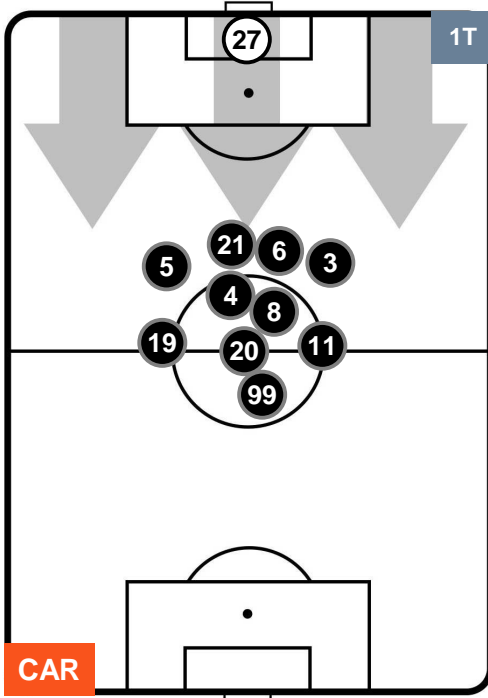

Jog-Run-Sprint (km 104.35)		
27.576	67.628	9.146

CARPI

CAR 2

1 SAM

SAMPDORIA

HEATMAP

CAR 2

1 SAM

SAMPDORIA

POSIZIONI MEDIE

- Legenda:
- 1^ Sostituzione
 - Giocatore Entrato
 - Giocatore Uscito
 - 2^ Sostituzione
 - Giocatore Entrato
 - Giocatore Uscito
 - 3^ Sostituzione
 - Giocatore Entrato
 - Giocatore Uscito