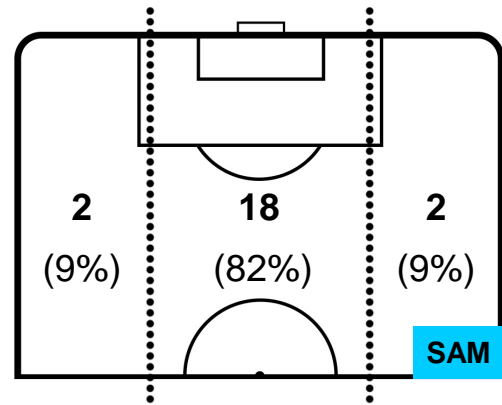

BILANCIAMENTO OFFENSIVO