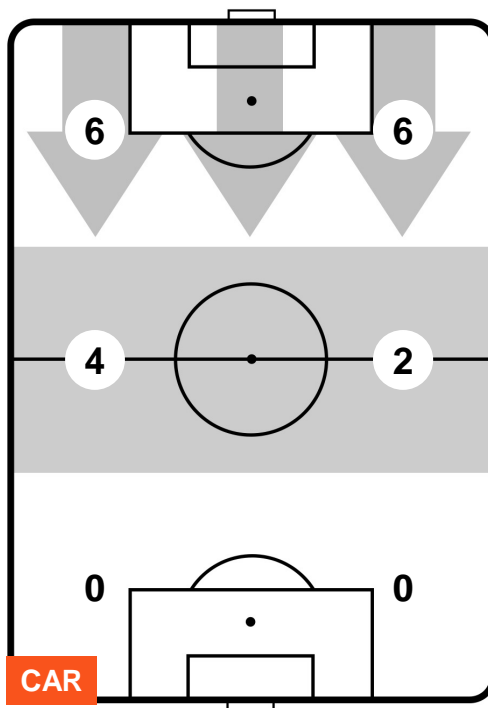

ZONE DI TIRO

2	Gol	1
7	In porta	6
1	Fuori Porta	3

CROSS IN GIOCO

PALLE RECUPERATE

CAR 2

1 SAM

SAMPDORIA

MVP (Most Valuable Player)

ANTONIO DI GAUDIO		11
CARPI		CAR
Ruolo:	Centrocampista	
Altezza:	1,69m	
Peso:	63 Kg	
Data Nascita:	16/08/1989	
Nazionalità:	ITA	
Jog 22% - Run 68% - Sprint 10% Km 7.731		
1.666	5.274	0.791
Statistiche		
Occasioni da gol	1	
Totale tiri	1	
Tiri in porta (Gol)	1(0)	
Assist	1	
Azioni attacco	9	
Cross	1	
Palle recuperate	2	
Falli subiti	2	
Minuti giocati	67'	
HeatMap		