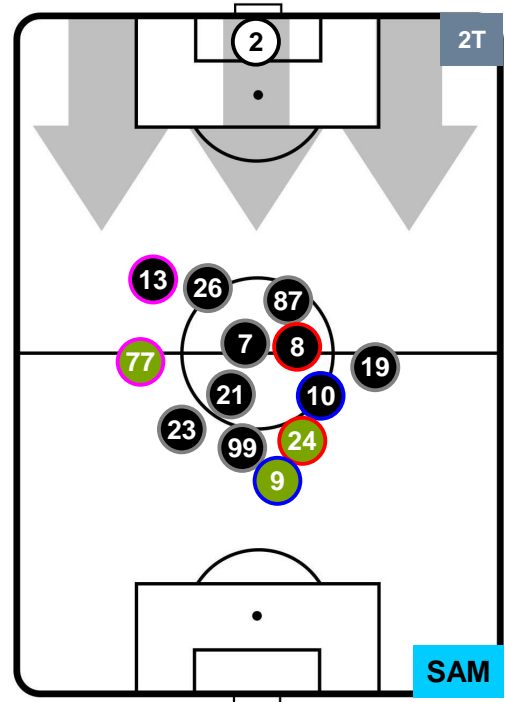

Jog-Run-Sprint (km 104.35)		
27.576	67.628	9.146

CARPI

CAR 2

1 SAM

SAMPDORIA

HEATMAP

CAR 2

1 SAM

SAMPDORIA

POSIZIONI MEDIE

- Legenda:
- 1^ Sostituzione
 - Giocatore Entrato
 - Giocatore Uscito
 - 2^ Sostituzione
 - Giocatore Entrato
 - Giocatore Uscito
 - 3^ Sostituzione
 - Giocatore Entrato
 - Giocatore Uscito