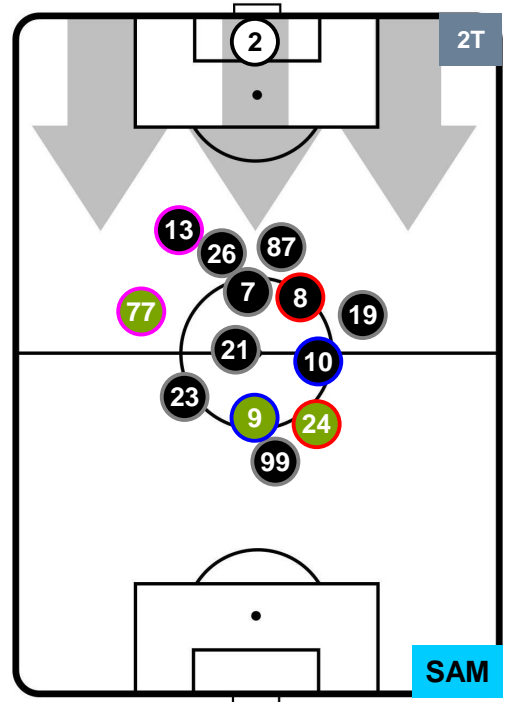

SAMPDORIA

POSIZIONI MEDIE

- Legenda:
- 1^ Sostituzione
 - Giocatore Entrato
 - Giocatore Uscito
 - 2^ Sostituzione
 - Giocatore Entrato
 - Giocatore Uscito
 - 3^ Sostituzione
 - Giocatore Entrato
 - Giocatore Uscito

CAR 2

1 SAM

SAMPDORIA

POSIZIONI MEDIE POSSESSO PALLA (proprio)

- Legenda:
- 1^ Sostituzione
 - Giocatore Entrato
 - Giocatore Uscito
 - 2^ Sostituzione
 - Giocatore Entrato
 - Giocatore Uscito
 - 3^ Sostituzione
 - Giocatore Entrato
 - Giocatore Uscito

CAR 2

1 SAM

SAMPDORIA

POSIZIONI MEDIE POSSESSO PALLA (avversario)

- Legenda:
- 1^ Sostituzione
 - Giocatore Entrato
 - Giocatore Uscito
 - 2^ Sostituzione
 - Giocatore Entrato
 - Giocatore Uscito
 - 3^ Sostituzione
 - Giocatore Entrato
 - Giocatore Uscito