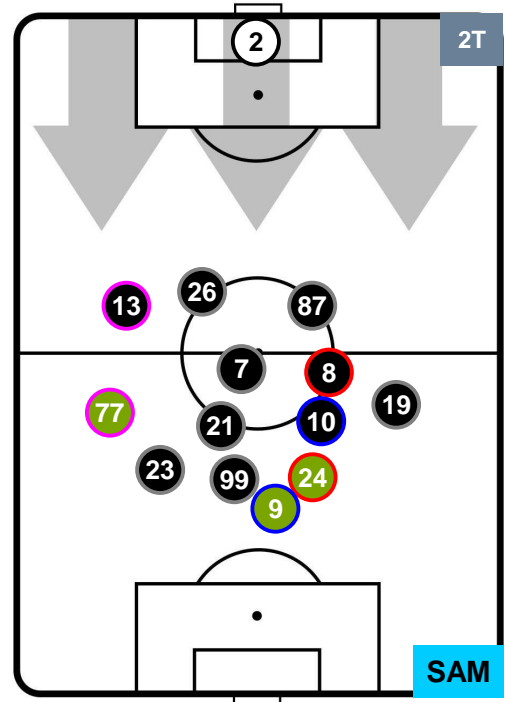

SAMPDORIA

POSIZIONI MEDIE

- Legenda:
- 1^ Sostituzione
 - Giocatore Entrato
 - Giocatore Uscito
 - 2^ Sostituzione
 - Giocatore Entrato
 - Giocatore Uscito
 - 3^ Sostituzione
 - Giocatore Entrato
 - Giocatore Uscito

CAR 2

1 SAM

SAMPDORIA

POSIZIONI MEDIE POSSESSO PALLA (proprio)

- Legenda:
- 1^ Sostituzione
 - Giocatore Entrato
 - Giocatore Uscito
 - 2^ Sostituzione
 - Giocatore Entrato
 - Giocatore Uscito
 - 3^ Sostituzione
 - Giocatore Entrato
 - Giocatore Uscito