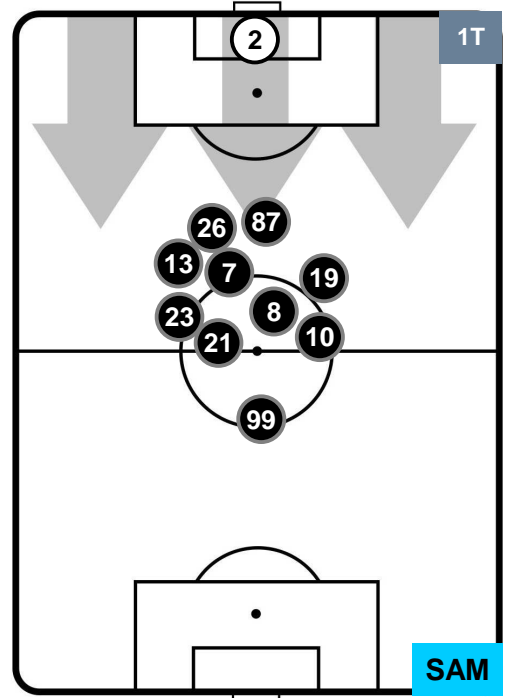

SAMPDORIA

POSIZIONI MEDIE

- Legenda:
- 1^ Sostituzione
 - Giocatore Entrato
 - Giocatore Uscito
 - 2^ Sostituzione
 - Giocatore Entrato
 - Giocatore Uscito
 - 3^ Sostituzione
 - Giocatore Entrato
 - Giocatore Uscito

CAR 2

1 SAM

SAMPDORIA

POSIZIONI MEDIE POSSESSO PALLA (proprio)

- Legenda:
- 1^ Sostituzione
 - Giocatore Entrato
 - Giocatore Uscito
 - 2^ Sostituzione
 - Giocatore Entrato
 - Giocatore Uscito
 - 3^ Sostituzione
 - Giocatore Entrato
 - Giocatore Uscito

CAR 2

1 SAM

SAMPDORIA

POSIZIONI MEDIE POSSESSO PALLA (avversario)

- Legenda:
- 1^ Sostituzione
 - Giocatore Entrato
 - Giocatore Uscito
 - 2^ Sostituzione
 - Giocatore Entrato
 - Giocatore Uscito
 - 3^ Sostituzione
 - Giocatore Entrato
 - Giocatore Uscito