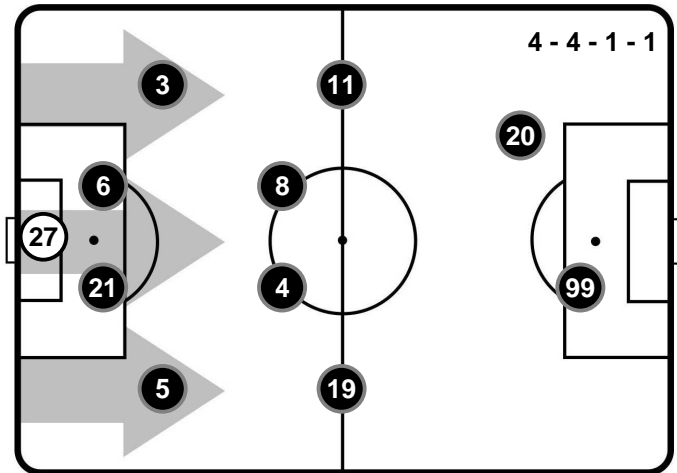

CAR 2

1 SAM

SAMPDORIA

FORMAZIONI

CARPI

27 VID BELEC (P)
5 CRISTIAN ZACCARDO
21 SIMONE ROMAGNOLI
6 RICCARDO GAGLIOLO
3 GAETANO LETIZIA
19 LORENZO PASCIUTI
4 ISAAC COFIE
8 RAFFAELE BIANCO
11 ANTONIO DI GAUDIO
20 LORENZO LOLLO
99 JERRY MBAKOGU