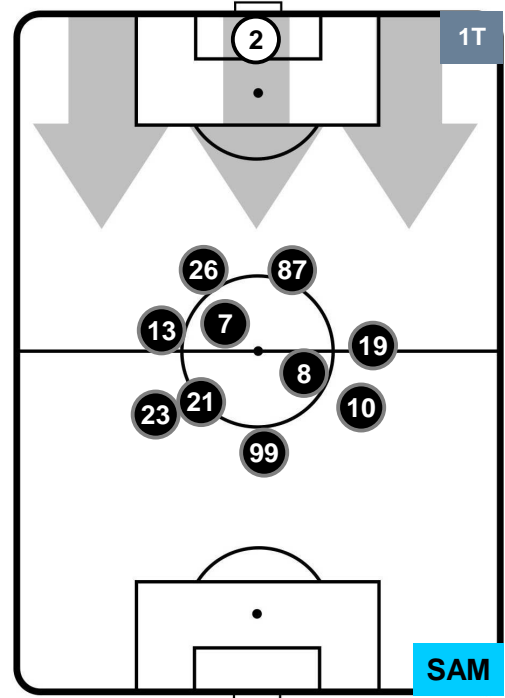

SAMPDORIA

POSIZIONI MEDIE

- Legenda:
- 1^ Sostituzione
 - Giocatore Entrato
 - Giocatore Uscito
 - 2^ Sostituzione
 - Giocatore Entrato
 - Giocatore Uscito
 - 3^ Sostituzione
 - Giocatore Entrato
 - Giocatore Uscito

CAR 2

1 SAM

SAMPDORIA

POSIZIONI MEDIE POSSESSO PALLA (proprio)

- Legenda:
- 1^ Sostituzione
 - Giocatore Entrato
 - Giocatore Uscito
 - 2^ Sostituzione
 - Giocatore Entrato
 - Giocatore Uscito
 - 3^ Sostituzione
 - Giocatore Entrato
 - Giocatore Uscito