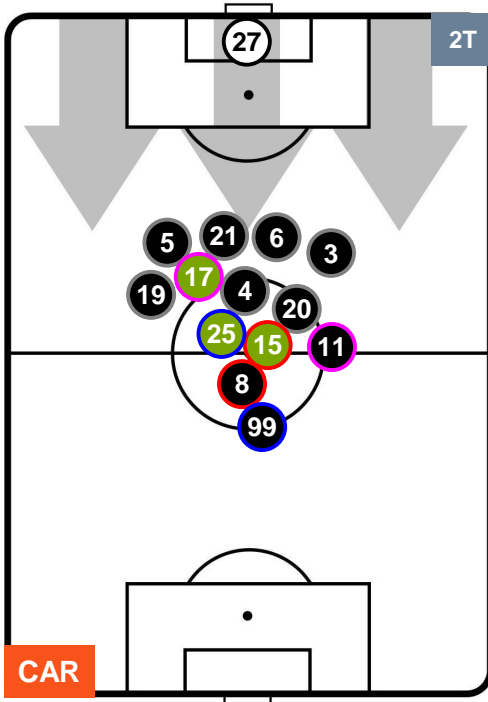

Jog-Run-Sprint (km 104.35)		
27.576	67.628	9.146

CARPI

CAR 2

1 SAM

SAMPDORIA

HEATMAP

CAR 2

1 SAM

SAMPDORIA

POSIZIONI MEDIE

- Legenda:
- 1^ Sostituzione
 - Giocatore Entrato
 - Giocatore Uscito
 - 2^ Sostituzione
 - Giocatore Entrato
 - Giocatore Uscito
 - 3^ Sostituzione
 - Giocatore Entrato
 - Giocatore Uscito