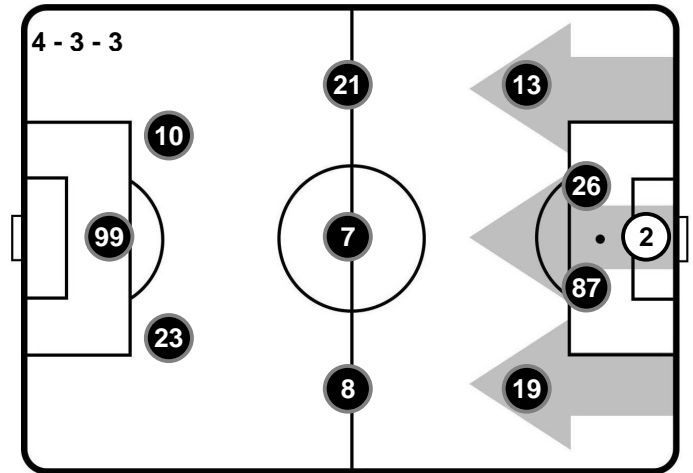

A disposizione

1 CHRISTIAN PUGGIONI
57 ALBERTO BRIGNOLI
6 ANDREA CODA
9 ALEJANDRO RODRIGUEZ
17 ANGELO PALOMBO
18 LAZAROS CHRISTODOULPOULOS
24 LUIS MURIEL
77 CARLOS CARBONERO
95 DAVID IVAN

Allenatore: VINCENZO MONTELLA

Arbitro: MAURIZIO MARIANI
Guardalinee: ESPEDITO MUSOLINO
Guardalinee: MARCO CHIOCCHI
Quarto Uomo: GIORGIO PERETTI
Giudice di Porta: PAOLO VALERI
Giudice di Porta: FABRIZIO PASQUA