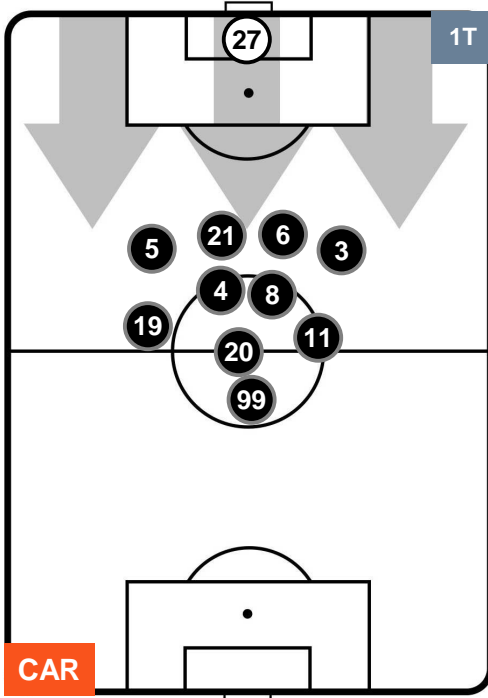

SAMPDORIA

POSIZIONI MEDIE

- Legenda:
- 1^ Sostituzione
 - Giocatore Entrato
 - Giocatore Uscito
 - 2^ Sostituzione
 - Giocatore Entrato
 - Giocatore Uscito
 - 3^ Sostituzione
 - Giocatore Entrato
 - Giocatore Uscito

CAR 2

1 SAM

SAMPDORIA

POSIZIONI MEDIE POSSESSO PALLA (proprio)

- Legenda:
- 1^ Sostituzione
 - Giocatore Entrato
 - Giocatore Uscito
 - 2^ Sostituzione
 - Giocatore Entrato
 - Giocatore Uscito
 - 3^ Sostituzione
 - Giocatore Entrato
 - Giocatore Uscito

CAR 2

1 SAM

SAMPDORIA

POSIZIONI MEDIE POSSESSO PALLA (avversario)

- Legenda:
- 1^ Sostituzione
 - Giocatore Entrato
 - Giocatore Uscito
 - 2^ Sostituzione
 - Giocatore Entrato
 - Giocatore Uscito
 - 3^ Sostituzione
 - Giocatore Entrato
 - Giocatore Uscito