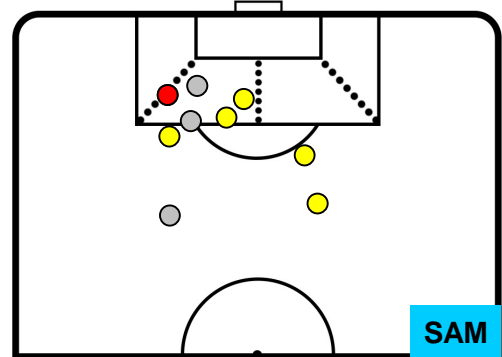

CAR 2

1 SAM

SAMPDORIA

POSIZIONI MEDIE POSSESSO PALLA (avversario)

- Legenda:
- 1^ Sostituzione
 - Giocatore Entrato
 - Giocatore Uscito
 - 2^ Sostituzione
 - Giocatore Entrato
 - Giocatore Uscito
 - 3^ Sostituzione
 - Giocatore Entrato
 - Giocatore Uscito

ZONE DI TIRO

2	Gol	1
7	In porta	6
1	Fuori Porta	3

CROSS IN GIOCO

PALLE RECUPERATE

CAR 2

1 SAM

SAMPDORIA

MVP (Most Valuable Player)