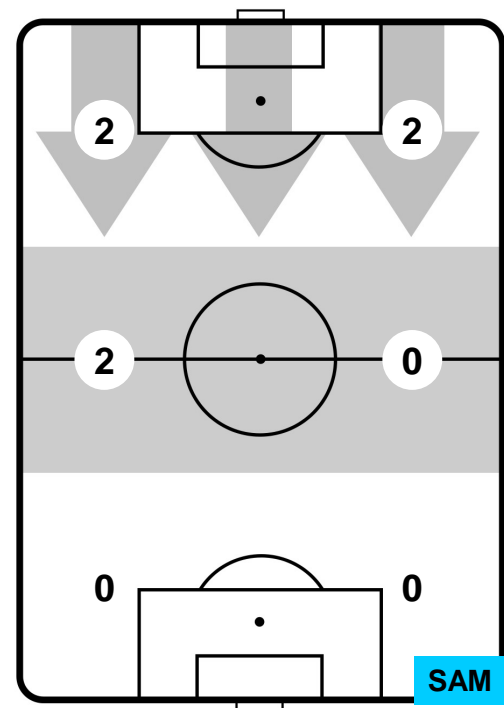

ZONE DI TIRO

2	Gol	1
7	In porta	6
1	Fuori Porta	3

CROSS IN GIOCO

PALLE RECUPERATE

CAR 2

1 SAM

SAMPDORIA

MVP (Most Valuable Player)

ANTONIO DI GAUDIO		11
CARPI		CAR
Ruolo:	Centrocampista	
Altezza:	1,69m	
Peso:	63 Kg	
Data Nascita:	16/08/1989	
Nazionalità:	ITA	
Jog 22% - Run 68% - Sprint 10% Km 7.731		
1.666	5.274	0.791
Statistiche		
Occasioni da gol	1	
Totale tiri	1	
Tiri in porta (Gol)	1(0)	
Assist	1	
Azioni attacco	9	
Cross	1	
Palle recuperate	2	
Falli subiti	2	
Minuti giocati	67'	
HeatMap		