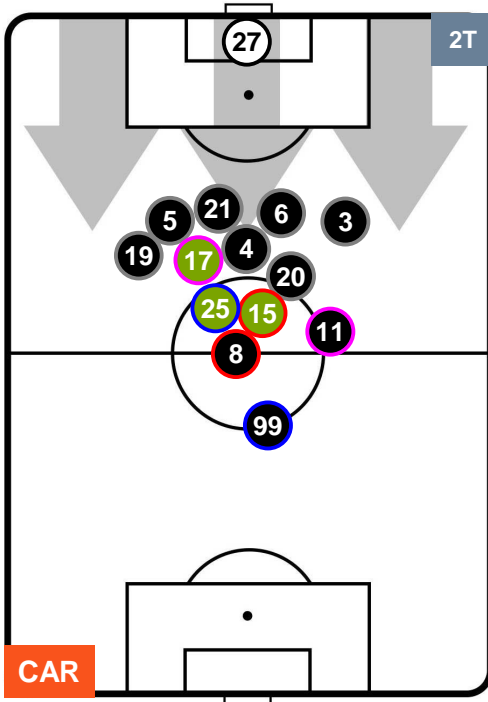

SAMPDORIA

POSIZIONI MEDIE

- Legenda:
- 1^ Sostituzione
 - Giocatore Entrato
 - Giocatore Uscito
 - 2^ Sostituzione
 - Giocatore Entrato
 - Giocatore Uscito
 - 3^ Sostituzione
 - Giocatore Entrato
 - Giocatore Uscito

CAR 2

1 SAM

SAMPDORIA

POSIZIONI MEDIE POSSESSO PALLA (proprio)

- Legenda:
- 1^ Sostituzione
 - Giocatore Entrato
 - Giocatore Uscito
 - 2^ Sostituzione
 - Giocatore Entrato
 - Giocatore Uscito
 - 3^ Sostituzione
 - Giocatore Entrato
 - Giocatore Uscito

CAR 2

1 SAM

SAMPDORIA

POSIZIONI MEDIE POSSESSO PALLA (avversario)

- Legenda:
- 1^ Sostituzione
 - Giocatore Entrato
 - Giocatore Uscito
 - 2^ Sostituzione
 - Giocatore Entrato
 - Giocatore Uscito
 - 3^ Sostituzione
 - Giocatore Entrato
 - Giocatore Uscito