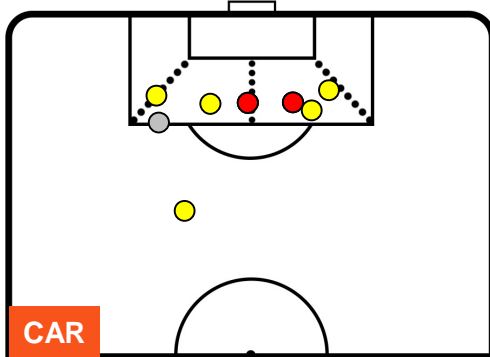

CAR 2

1 SAM

SAMPDORIA

POSIZIONI MEDIE POSSESSO PALLA (avversario)

- Legenda:
- 1^ Sostituzione
 - Giocatore Entrato
 - Giocatore Uscito
 - 2^ Sostituzione
 - Giocatore Entrato
 - Giocatore Uscito
 - 3^ Sostituzione
 - Giocatore Entrato
 - Giocatore Uscito

ZONE DI TIRO

2	Gol	1
7	In porta	6
1	Fuori Porta	3

CROSS IN GIOCO

PALLE RECUPERATE

CAR 2

1 SAM

SAMPDORIA

MVP (Most Valuable Player)