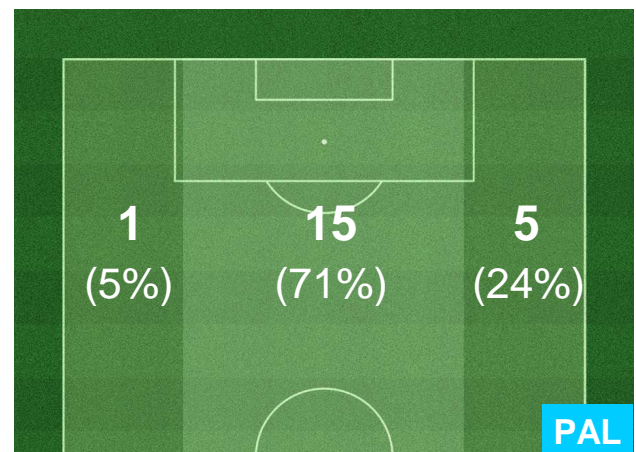

SAMPDORIA  **SAM 2** **0** **PAL**  PALERMO

HEATMAP

SAMPDORIA  **SAM 2** **0** **PAL**  PALERMO

BARICENTRO

BILANCIAMENTO OFFENSIVO

SAMPDORIA **SAM 2** **0** **PAL** PALERMO

ZONE DI TIRO

2	Gol	0
7	In porta	5
6	Fuori Porta	6

CROSS IN GIOCO

SAMPDORIA

SAM **2**

0 **PAL**

PALERMO

PALLE RECUPERATE

SAMPDORIA **SAM 2** **0** **PAL** PALERMO

MVP (Most Valuable Player)