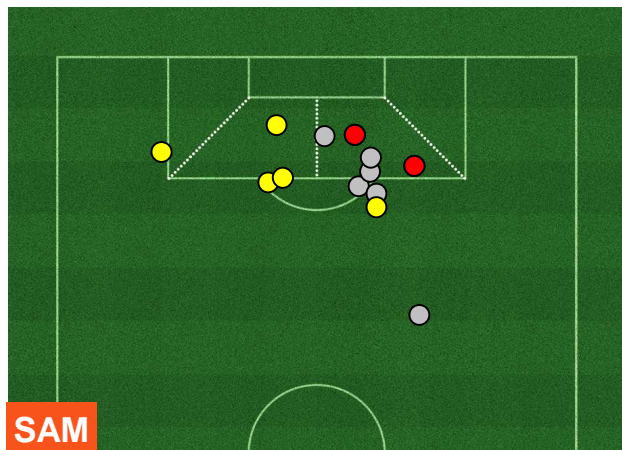

SAMPDORIA  **SAM 2** **0** **PAL**  PALERMO

HEATMAP

SAMPDORIA  **SAM 2** **0** **PAL**  PALERMO

BARICENTRO

BILANCIAMENTO OFFENSIVO

SAMPDORIA **SAM 2** **0** **PAL** PALERMO

ZONE DI TIRO

2	Gol	0
7	In porta	5
6	Fuori Porta	6

CROSS IN GIOCO

SAMPDORIA

SAM **2**

0 **PAL**

PALERMO

PALLE RECUPERATE

SAMPDORIA **SAM 2** **0** **PAL** PALERMO

MVP (Most Valuable Player)