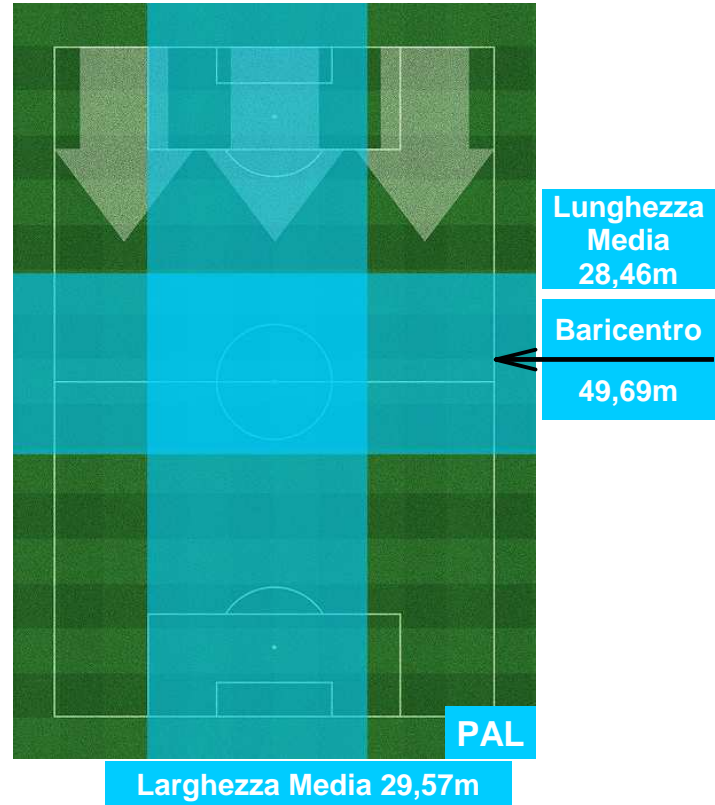

SAMPDORIA  **SAM 2** **0** **PAL**  PALERMO

HEATMAP

SAMPDORIA  **SAM 2** **0** **PAL**  PALERMO

BARICENTRO

BILANCIAMENTO OFFENSIVO

SAMPDORIA **SAM 2** **0** **PAL** PALERMO

ZONE DI TIRO

2	Gol	0
7	In porta	5
6	Fuori Porta	6