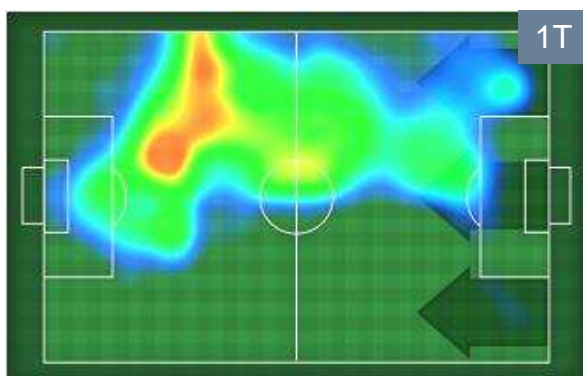

SAMPDORIA **SAM 2** **0** **PAL** PALERMO

MVP (Most Valuable Player)

DAVID IVAN

95

SAMPDORIA

Ruolo: Centrocampista
Data Nascita: 26/02/1995
Nazionalità: SVK
Altezza: 1,73m
Peso: 68 Kg

Jog-Run-Sprint (Km 12.273)

Jog	Run	Sprint
21%	66%	13%

Jog(2.61)

Run(8.122)

Sprint(1.541)

Statistiche

Gol	1	Occasioni da gol	1
Totale tiri	1	Tiri in porta (Gol)	1(1)
Azioni attacco	1	Palle recuperate	5
Falli subiti	1	Minuti giocati	96'

HeatMap