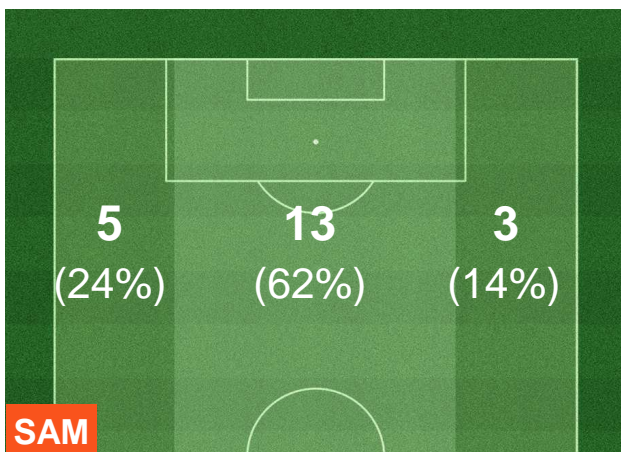

SAMPDORIA  **SAM 2** **0** **PAL**  PALERMO

HEATMAP

SAMPDORIA  **SAM 2** **0** **PAL**  PALERMO

BARICENTRO

BILANCIAMENTO OFFENSIVO

SAMPDORIA **SAM 2** **0** **PAL** PALERMO

ZONE DI TIRO

2	Gol	0
7	In porta	5
6	Fuori Porta	6

CROSS IN GIOCO

SAMPDORIA

SAM **2**

0 **PAL**

PALERMO

PALLE RECUPERATE

SAMPDORIA **SAM 2** **0** **PAL** PALERMO

MVP (Most Valuable Player)