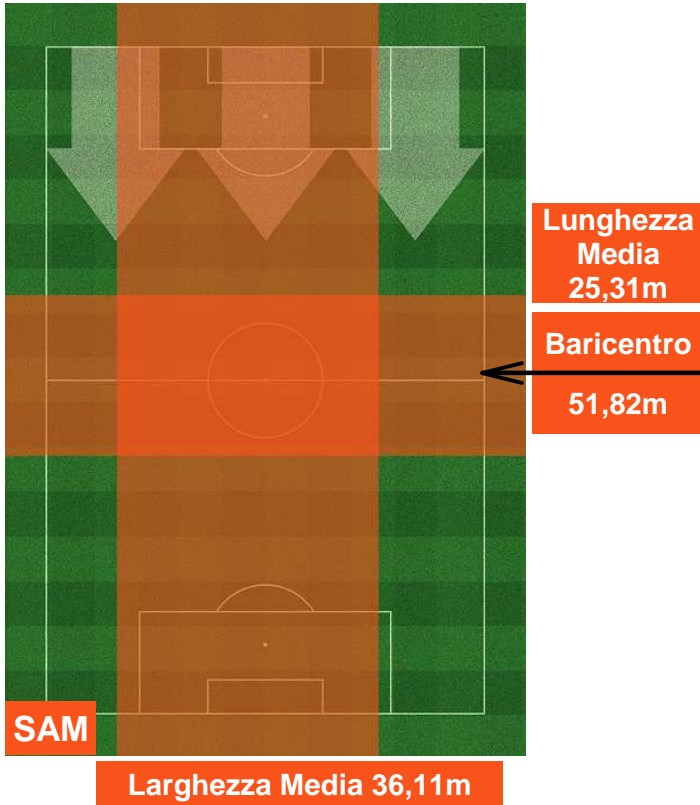

SAMPDORIA  **SAM 2** **0** **PAL**  PALERMO

HEATMAP

SAMPDORIA  **SAM 2** **0** **PAL**  PALERMO

BARICENTRO

BILANCIAMENTO OFFENSIVO

SAMPDORIA **SAM 2** **0** **PAL** PALERMO

ZONE DI TIRO

2	Gol	0
7	In porta	5
6	Fuori Porta	6