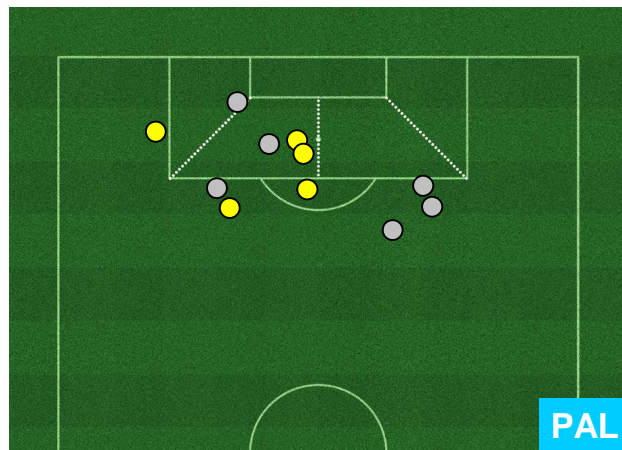

SAMPDORIA  **SAM 2** **0** **PAL**  PALERMO

HEATMAP

SAMPDORIA  **SAM 2** **0** **PAL**  PALERMO

BARICENTRO

BILANCIAMENTO OFFENSIVO

SAMPDORIA **SAM 2** **0** **PAL** PALERMO

ZONE DI TIRO

2	Gol	0
7	In porta	5
6	Fuori Porta	6

CROSS IN GIOCO

SAMPDORIA

SAM **2**

0 **PAL**

PALERMO

PALLE RECUPERATE

SAMPDORIA **SAM 2** **0** **PAL** PALERMO

MVP (Most Valuable Player)