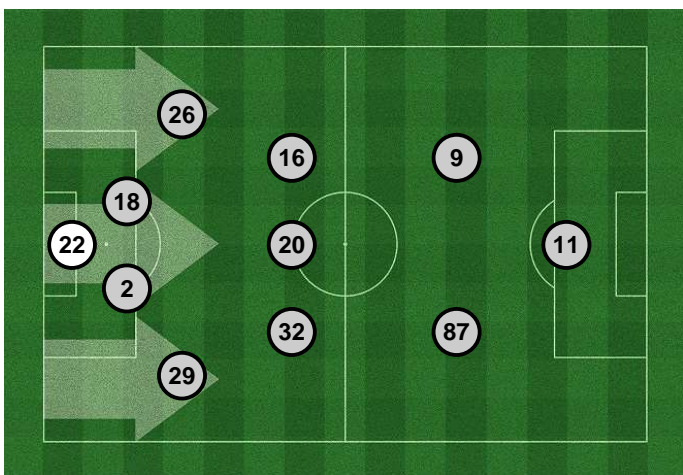

LAZIO **LAZ 1** **1 SAM** **SAMPDORIA**

Arbitro: GIANPAOLO CALVARESE

Guardalinee: CLAUDIO LA ROCCA

Giudice di Porta: MASSIMILIANO IRRATI

Guardalinee: FABRIZIO POSADO

Giudice di Porta: RENZO CANDUSSIO

Quarto Uomo: CIRO CARBONE

FORMAZIONI

LAZIO 4 - 3 - 2 - 1

22	FEDERICO MARCHETTI
29	ABDOULAY KONKO
2	WESLEY HOEDT
18	SANTIAGO GENTILETTI
26	STEFAN RADU
32	DANILO CATALDI
20	LUCAS BIGLIA
16	MARCO PAROLO
87	ANTONIO CANDREVA
9	FILIP DJORDJEVIC
11	MIROSLAV KLOSE

A disposizione

55	GUIDO GUERRIERI
99	ETRIT BERISHA
4	GIL PATRIC
5	EDSON BRAAFHEID
6	STEFANO MAURI
7	RAVEL MORRISON
10	FELIPE ANDERSON
17	ALESSANDRO MATRI
21	SERGEJ MILINKOVIC-SAVIC
23	OGENYI ONAZI
44	FRANJO PRCE
70	CHRIS IKONOMIDIS

Allenatore: STEFANO PIOLI

SAMPDORIA 4 - 3 - 3

2	EMILIANO VIVIANO
29	LORENZO DE SILVESTRI
4	NIKLAS MOISANDER
87	ERVIN ZUKANOVIC
19	VASCO REGINI
7	FERNANDO
8	EDGAR BARRETO
21	ROBERTO SORIANO
77	CARLOS CARBONERO
99	ANTONIO CASSANO
18	LAZAROS CHRISTODOULOPOULOS