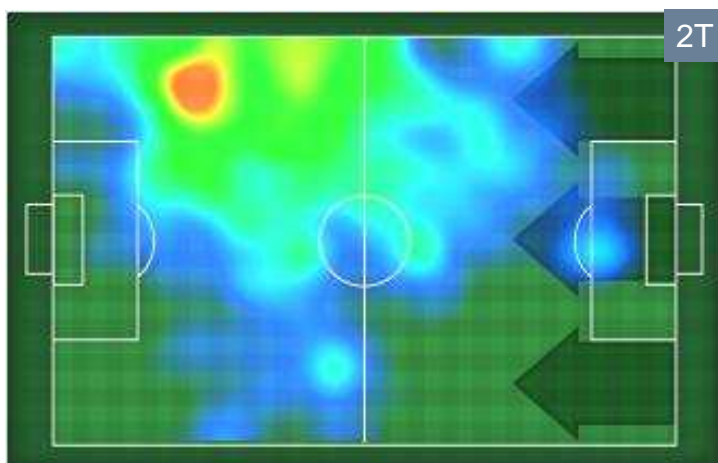

LAZIO

LAZ 1

1 SAM

SAMPDORIA

MVP (Most Valuable Player)

ANTONIO CANDREVA

87

LAZIO

Ruolo: Centrocampista

Data Nascita: 28/02/1987

Nazionalità: ITA

Altezza: 1,8m

Peso: 72 Kg

Jog-Run-Sprint (Km 9.425)

Jog	Run	Sprint
25%	65%	10%

Jog(2.337)

Run(6.096)

Sprint(0.992)

Statistiche

Occasioni da gol **2**

Tiri in porta (Gol) **1(0)**

Cross **7**

Falli subiti **1**

Totale tiri **6**

Azioni attacco **14**

Palle recuperate **2**

Minuti giocati **94'**

HeatMap