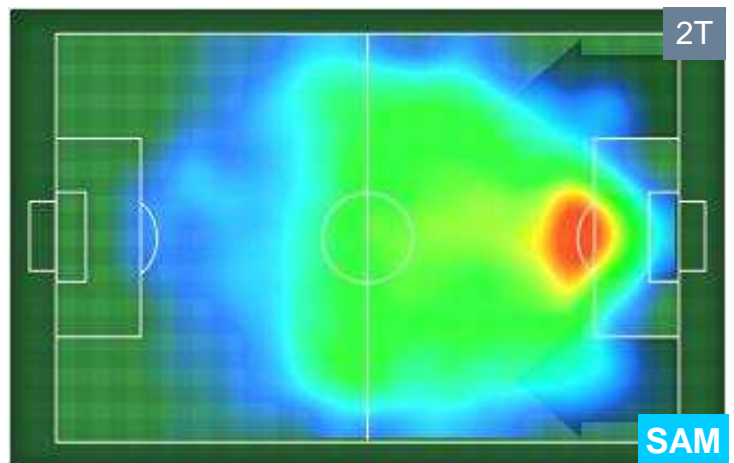

LAZIO **LAZ 1** **1 SAM** **SAMPDORIA**

RANKING GIOCATORI (Performance Chilometriche-Velocistiche)

SAM

Jog-Run-Sprint (km)

Rank	Player	totale km	
1	ROBERTO SORIANO	11.042	
	2.372	7.897	0.773
2	FERNANDO	10.795	
	1.949	8.255	0.591
3	CARLOS CARBONERO	10.271	
	2.135	7.433	0.703
4	NIKLAS MOISANDER	10.116	
	2.417	7.13	0.569
5	ERVIN ZUKANOVIC	9.993	
	2.601	6.636	0.756

Velocità media in Run (km/h)

1	N. MOISANDER	SAM	8.3
2	F. BONAZZOLI	SAM	8.19
3	FERNANDO	SAM	8.09
4	E. BARRETO	SAM	7.7
5	L. CHRISTODOULOPOULOS	SAM	7.5

Velocità in Sprint (km/h)

1	L. MURIEL	SAM	33.65
2	R. SORIANO	SAM	32.81
3	E. ZUKANOVIC	SAM	32.43
4	V. REGINI	SAM	31.37
5	N. MOISANDER	SAM	31.03

PERFORMANCE DI SQUADRA (Chilometriche-Velocistiche)

Distanza percorsa (Km)	102.146	Velocità Media (Km/h)	6.9

Jog-Run-Sprint (km 102.146)

23.201	71.208	7.737

LAZIO **LAZ 1**   **1 SAM** **SAMPDORIA**

HEATMAP