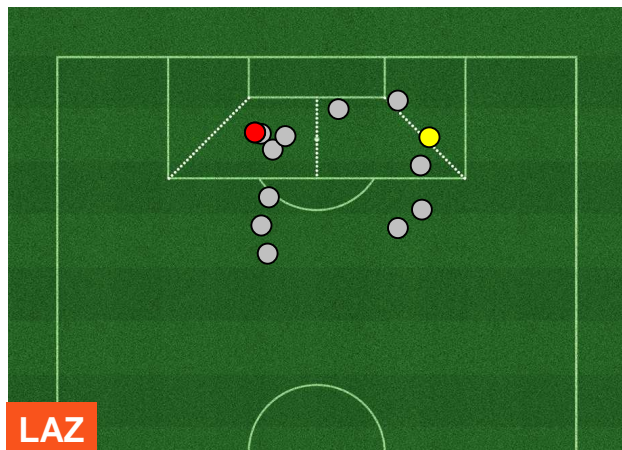

## BARICENTRO

## BILANCIAMENTO OFFENSIVO

LAZIO

**LAZ 1**

**1 SAM**

SAMPDORIA

## ZONE DI TIRO

1	Gol	1
2	In porta	5
11	Fuori Porta	4