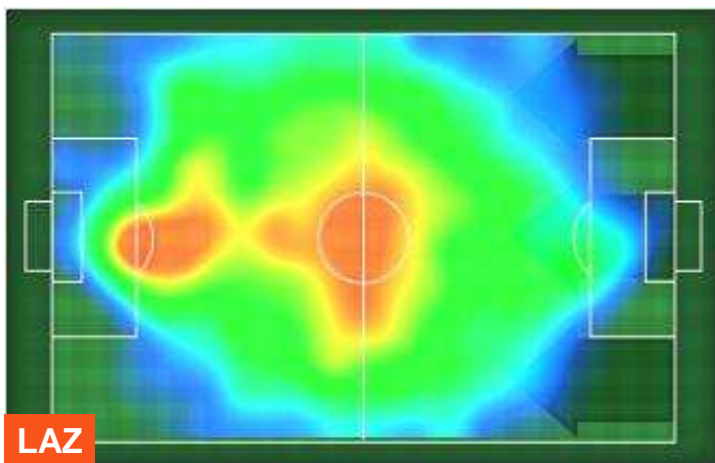

LAZIO **LAZ 1** **1 SAM** **SAMPDORIA**

RANKING GIOCATORI (Performance Chilometriche-Velocistiche)

SAM

Jog-Run-Sprint (km)

Rank	Player	totale km	
1	ROBERTO SORIANO	11.042	
	2.372	7.897	0.773
2	FERNANDO	10.795	
	1.949	8.255	0.591
3	CARLOS CARBONERO	10.271	
	2.135	7.433	0.703
4	NIKLAS MOISANDER	10.116	
	2.417	7.13	0.569
5	ERVIN ZUKANOVIC	9.993	
	2.601	6.636	0.756

Velocità media in Run (km/h)

1	N. MOISANDER	SAM	8.3
2	F. BONAZZOLI	SAM	8.19
3	FERNANDO	SAM	8.09
4	E. BARRETO	SAM	7.7
5	L. CHRISTODOULOPOULOS	SAM	7.5

Velocità in Sprint (km/h)

1	L. MURIEL	SAM	33.65
2	R. SORIANO	SAM	32.81
3	E. ZUKANOVIC	SAM	32.43
4	V. REGINI	SAM	31.37
5	N. MOISANDER	SAM	31.03

PERFORMANCE DI SQUADRA (Chilometriche-Velocistiche)

Distanza percorsa (Km)	102.146	Velocità Media (Km/h)	6.9

Jog-Run-Sprint (km 102.146)

23.201	71.208	7.737

LAZIO **LAZ 1**   **1 SAM** **SAMPDORIA**

HEATMAP