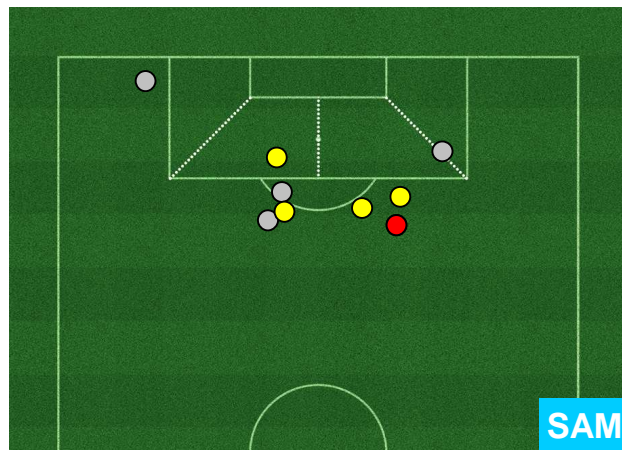

## BARICENTRO

## BILANCIAMENTO OFFENSIVO

LAZIO

**LAZ 1**

**1 SAM**

SAMPDORIA

## ZONE DI TIRO

1	Gol	1
2	In porta	5
11	Fuori Porta	4