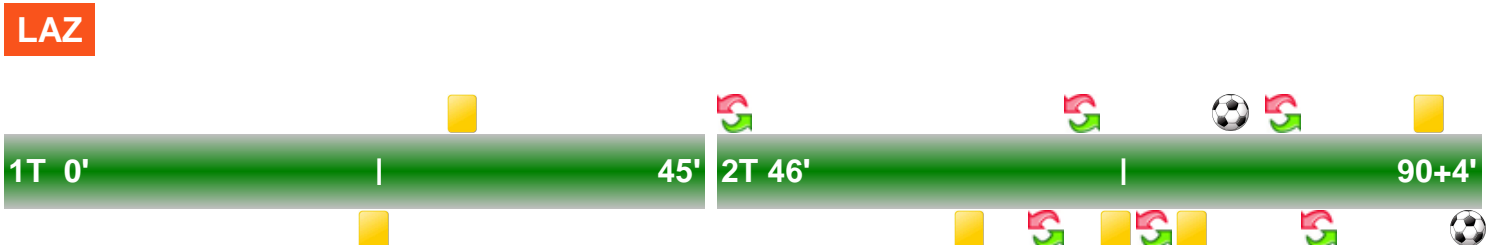

LAZIO **LAZ 1** **1 SAM** **SAMPDORIA**

CRONOLOGIA

LAZIO	LAZ	SAMPDORIA	SAM
30' S. GENTILETTI		24' E. ZUKANOVIC	
Int F. ANDERSON | D. CATALDI		61' R. SORIANO	
66' A. MATRI | M. KLOSE		66' D. IVAN | E. BARRETO	
78' A. MATRI 1-0		68' A. CASSANO	
82' E. BERISHA | F. MARCHETTI		70' L. MURIEL | A. CASSANO	
90+2' E. BERISHA		76' C. CARBONERO	
		84' F. BONAZZOLI | L. CHRISTODOULOUPOULOS	
		90+3' E. ZUKANOVIC 1-1	

Legenda:

Gol	Rigore	Ammonizione	Espulsione
Autogol	Rigore sbagliato	Doppia Ammonizione	Sostituzione