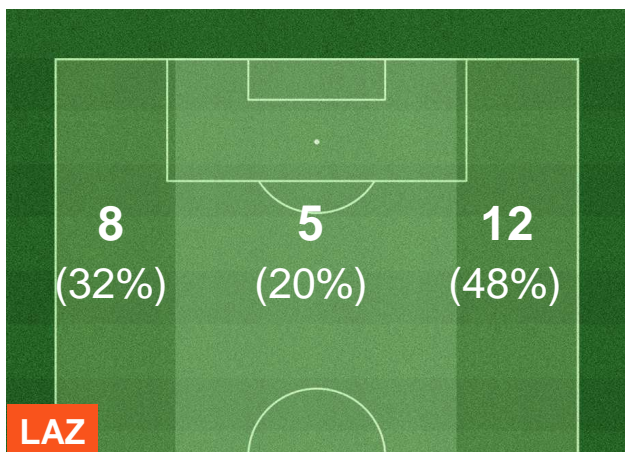

BILANCIAMENTO OFFENSIVO