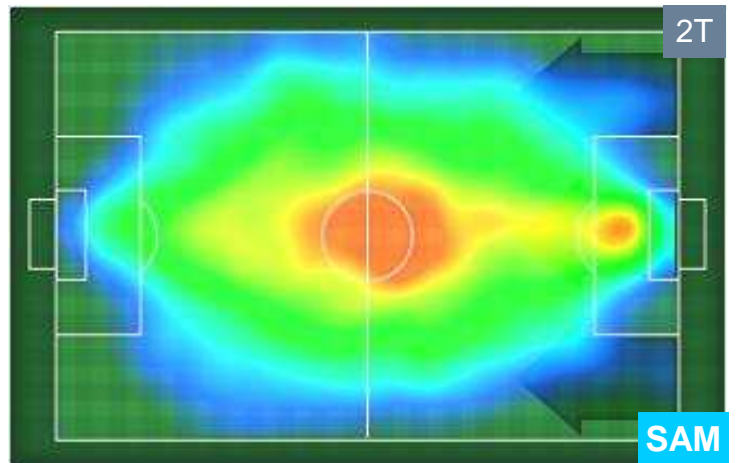

TORINO  **TOR 2** **0** **SAM**  **SAMPDORIA**

HEATMAP

TORINO **TOR 2** **0** **SAM** **SAMPDORIA**

BARICENTRO

BILANCIAMENTO OFFENSIVO

TORINO **TOR 2** **0** **SAM** SAMPDORIA

ZONE DI TIRO

2	Gol	0
9	In porta	6
7	Fuori Porta	4