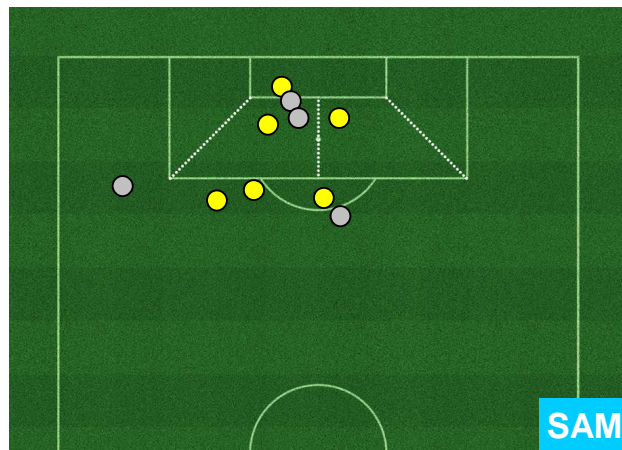

TORINO  **TOR 2** **0** **SAM**  **SAMPDORIA**

HEATMAP

TORINO **TOR 2** **0** **SAM** **SAMPDORIA**

BARICENTRO

BILANCIAMENTO OFFENSIVO

TORINO **TOR 2** **0** **SAM** SAMPDORIA

ZONE DI TIRO

2	Gol	0
9	In porta	6
7	Fuori Porta	4

CROSS IN GIOCO

TORINO  **TOR 2** **0** **SAM**  **SAMPDORIA**

PALLE RECUPERATE

TORINO **TOR 2** **0** **SAM** SAMPDORIA

MVP (Most Valuable Player)

EDER

23

SAMPDORIA