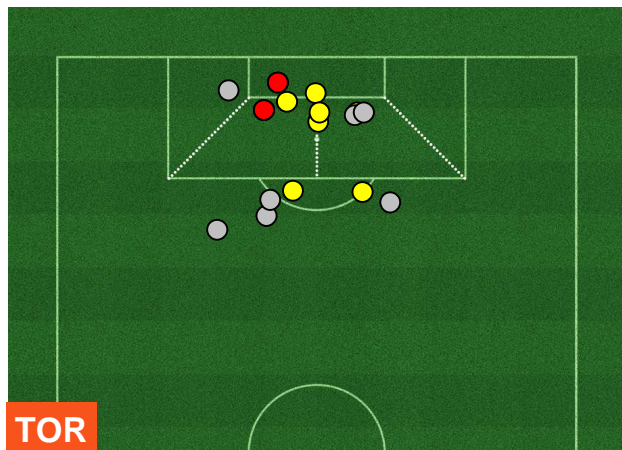

TORINO  **TOR 2** **0** **SAM**  **SAMPDORIA**

HEATMAP

TORINO **TOR 2** **0** **SAM** **SAMPDORIA**

BARICENTRO

BILANCIAMENTO OFFENSIVO

TORINO **TOR 2** **0** **SAM** SAMPDORIA

ZONE DI TIRO

2	Gol	0
9	In porta	6
7	Fuori Porta	4

CROSS IN GIOCO

TORINO  **TOR 2** **0** **SAM**  **SAMPDORIA**

PALLE RECUPERATE

TORINO **TOR 2** **0** **SAM** SAMPDORIA

MVP (Most Valuable Player)

EDER

23

SAMPDORIA