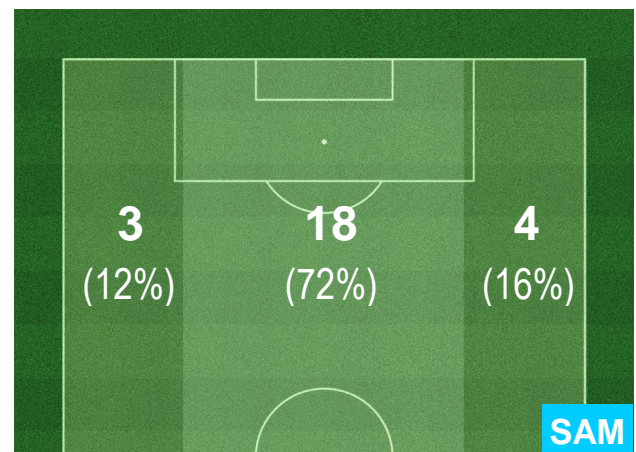

TORINO  **TOR 2** **0** **SAM**  **SAMPDORIA**

HEATMAP

TORINO **TOR 2** **0** **SAM** **SAMPDORIA**

BARICENTRO

BILANCIAMENTO OFFENSIVO

TORINO **TOR 2** **0** **SAM** SAMPDORIA

ZONE DI TIRO

2	Gol	0
9	In porta	6
7	Fuori Porta	4

CROSS IN GIOCO

TORINO  **TOR 2** **0** **SAM**  **SAMPDORIA**

PALLE RECUPERATE

TORINO **TOR 2** **0** **SAM** SAMPDORIA

MVP (Most Valuable Player)

EDER

23

SAMPDORIA