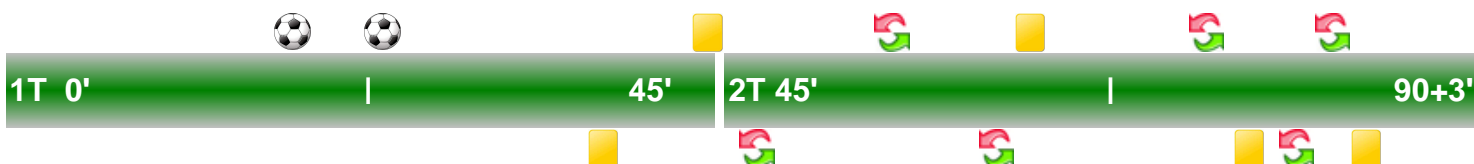

Allenatore: WALTER ZENGA

TORINO **TOR 2** **0** **SAM** SAMPDORIA

CRONOLOGIA

TOR

SAM

TORINO		TOR
	18' F. QUAGLIARELLA	1-0
	24' F. QUAGLIARELLA	2-0
	45+1' A. ACQUAH	

	55' M. LOPEZ	A. BELOTTI
	63' G. VIVES	
	76' D. ZAPPACOSTA	B. PERES
	83' M. BENASSI	A. ACQUAH