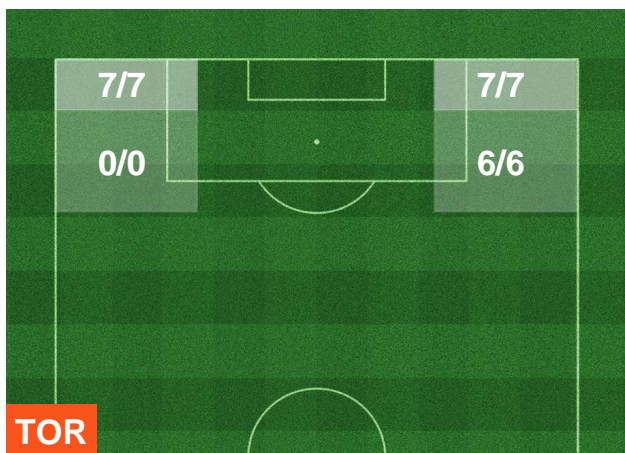

TORINO  **TOR 2** **0** **SAM**  **SAMPDORIA**

HEATMAP

TORINO **TOR 2** **0** **SAM** **SAMPDORIA**

BARICENTRO

BILANCIAMENTO OFFENSIVO

TORINO **TOR 2** **0** **SAM** SAMPDORIA

ZONE DI TIRO

2	Gol	0
9	In porta	6
7	Fuori Porta	4

CROSS IN GIOCO

TORINO  **TOR 2** **0** **SAM**  **SAMPDORIA**

PALLE RECUPERATE

TORINO **TOR 2** **0** **SAM** SAMPDORIA

MVP (Most Valuable Player)

EDER

23

SAMPDORIA