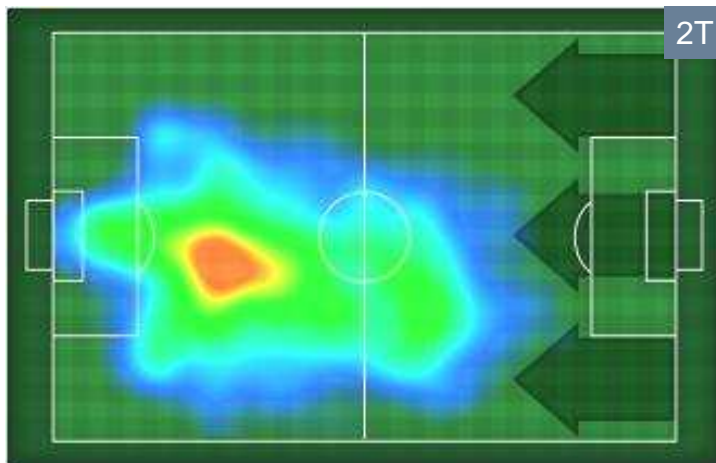

TORINO **TOR 2** **0** **SAM** SAMPDORIA

MVP (Most Valuable Player)

EDER

23

SAMPDORIA

Ruolo:	Attaccante
Altezza:	1,78m
Peso:	72 Kg
Data Nascita:	15/11/1986
Nazionalità:	ITA

Jog-Run-Sprint (Km 9.416)

Jog	Run	Sprint
41%	52%	7%

Jog(3.855)

Run(4.928)

Sprint(0.633)

Statistiche

Minuti giocati	93'
Palle perse	3
Tiri in porta (Gol)	1(0)

Falli fatti	3
Occasioni da gol	2
Cross	1

HeatMap