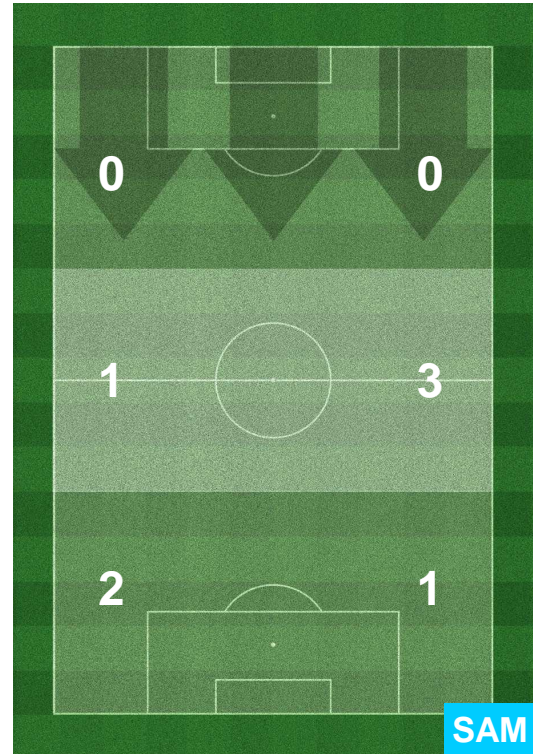

TORINO  **TOR 2** **0** **SAM**  **SAMPDORIA**

HEATMAP

TORINO **TOR 2** **0** **SAM** **SAMPDORIA**

BARICENTRO

BILANCIAMENTO OFFENSIVO

TORINO **TOR 2** **0** **SAM** SAMPDORIA

ZONE DI TIRO

2	Gol	0
9	In porta	6
7	Fuori Porta	4

CROSS IN GIOCO

TORINO  **TOR 2** **0** **SAM**  **SAMPDORIA**

PALLE RECUPERATE

TORINO **TOR 2** **0** **SAM** SAMPDORIA

MVP (Most Valuable Player)

EDER

23

SAMPDORIA