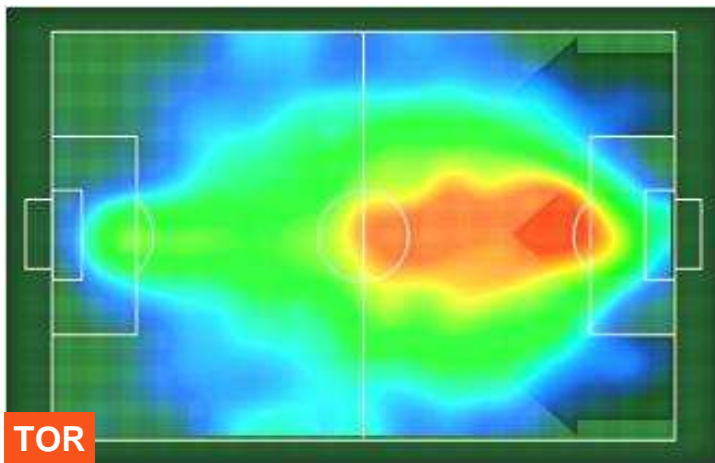

TORINO  **TOR 2** **0** **SAM**  **SAMPDORIA**

HEATMAP

TORINO **TOR 2** **0** **SAM** **SAMPDORIA**

BARICENTRO

BILANCIAMENTO OFFENSIVO

TORINO **TOR 2** **0** **SAM** SAMPDORIA

ZONE DI TIRO

2	Gol	0
9	In porta	6
7	Fuori Porta	4