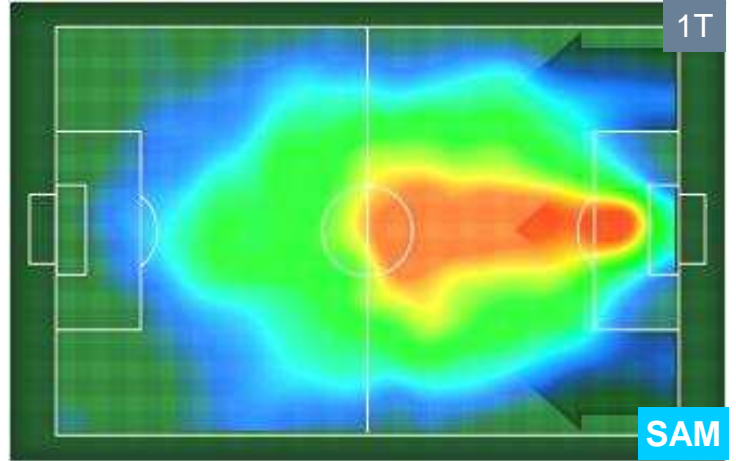

TORINO  **TOR 2** **0** **SAM**  **SAMPDORIA**

HEATMAP

TORINO **TOR 2** **0** **SAM** **SAMPDORIA**

BARICENTRO

BILANCIAMENTO OFFENSIVO

TORINO **TOR 2** **0** **SAM** SAMPDORIA

ZONE DI TIRO

2	Gol	0
9	In porta	6
7	Fuori Porta	4