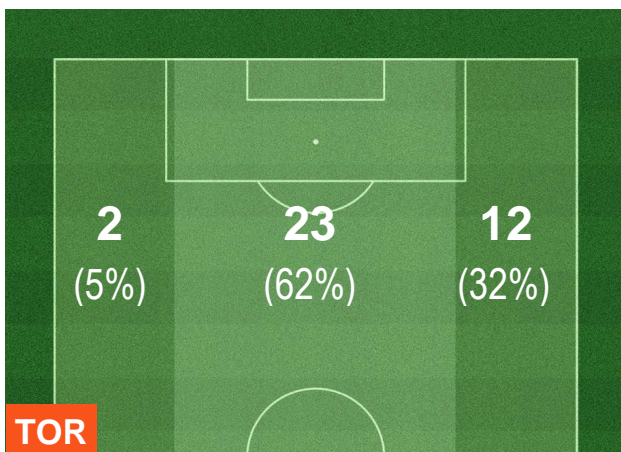

TORINO  **TOR 2** **0** **SAM**  **SAMPDORIA**

HEATMAP

TORINO **TOR 2** **0** **SAM** **SAMPDORIA**

BARICENTRO

BILANCIAMENTO OFFENSIVO

TORINO **TOR 2** **0** **SAM** SAMPDORIA

ZONE DI TIRO

2	Gol	0
9	In porta	6
7	Fuori Porta	4

CROSS IN GIOCO

TORINO  **TOR 2** **0** **SAM**  **SAMPDORIA**

PALLE RECUPERATE

TORINO **TOR 2** **0** **SAM** SAMPDORIA

MVP (Most Valuable Player)

EDER

23

SAMPDORIA