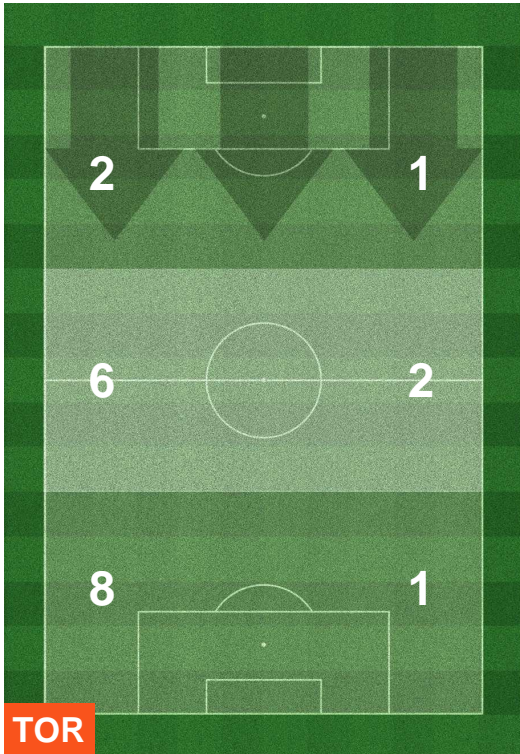

TORINO  **TOR 2** **0** **SAM**  **SAMPDORIA**

HEATMAP

TORINO **TOR 2** **0** **SAM** **SAMPDORIA**

BARICENTRO

BILANCIAMENTO OFFENSIVO

TORINO **TOR 2** **0** **SAM** SAMPDORIA

ZONE DI TIRO

2	Gol	0
9	In porta	6
7	Fuori Porta	4

CROSS IN GIOCO

TORINO  **TOR 2** **0** **SAM**  **SAMPDORIA**

PALLE RECUPERATE

TORINO **TOR 2** **0** **SAM** SAMPDORIA

MVP (Most Valuable Player)

EDER

23

SAMPDORIA