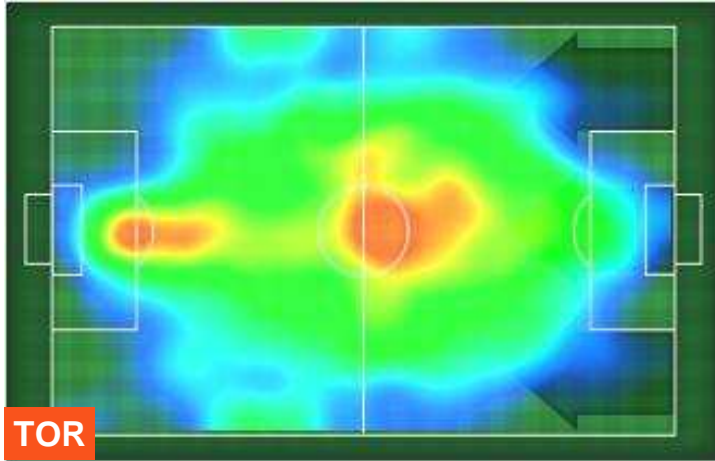

TORINO  **TOR 2** **0** **SAM**  **SAMPDORIA**

HEATMAP

TORINO **TOR 2** **0** **SAM** **SAMPDORIA**

BARICENTRO

BILANCIAMENTO OFFENSIVO

TORINO **TOR 2** **0** **SAM** SAMPDORIA

ZONE DI TIRO

2	Gol	0
9	In porta	6
7	Fuori Porta	4