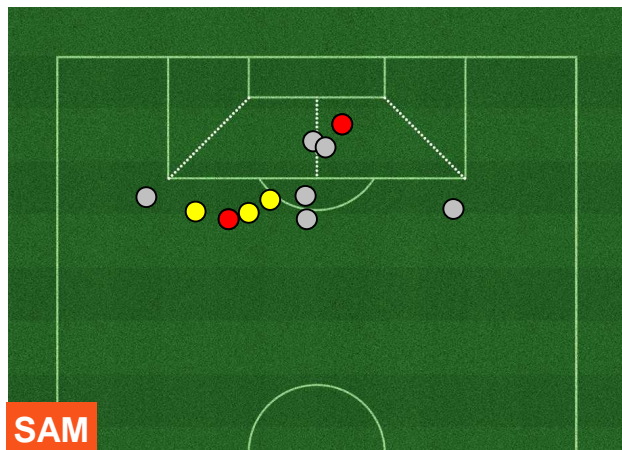

SAMPDORIA **SAM 2** **0** **BOL** BOLOGNA

HEATMAP

BILANCIAMENTO OFFENSIVO

SAMPDORIA

SAM 2

0 BOL

BOLOGNA

ZONE DI TIRO

2	Gol	0
5	In porta	3
6	Fuori Porta	3

CROSS IN GIOCO

SAMPDORIA

SAM **2**

0 **BOL**

BOLOGNA

PALLE RECUPERATE

SAMPDORIA **SAM 2** **0** **BOL** BOLOGNA