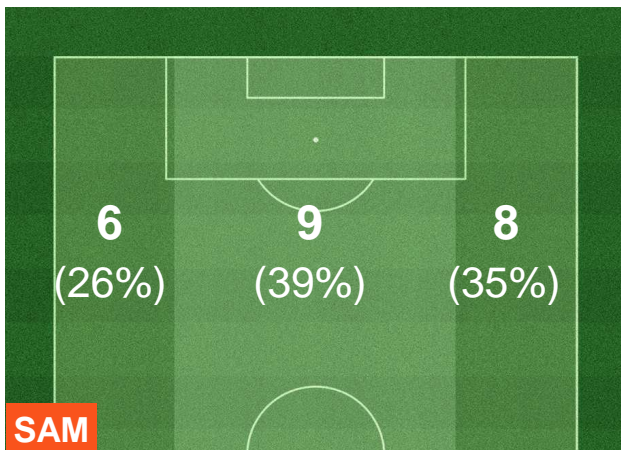

PERFORMANCE DI SQUADRA (Chilometriche-Velocistiche)

Distanza percorsa (Km)	110.408	Velocità Media (Km/h)	6.9
------------------------	---------	-----------------------	-----

Jog-Run-Sprint (km 110.408)

27.21	76.372	6.826
--------------	---------------	--------------

SAMPDORIA **SAM 2** **0** **BOL** BOLOGNA

HEATMAP

BILANCIAMENTO OFFENSIVO

SAMPDORIA

SAM 2

0 BOL

BOLOGNA

ZONE DI TIRO