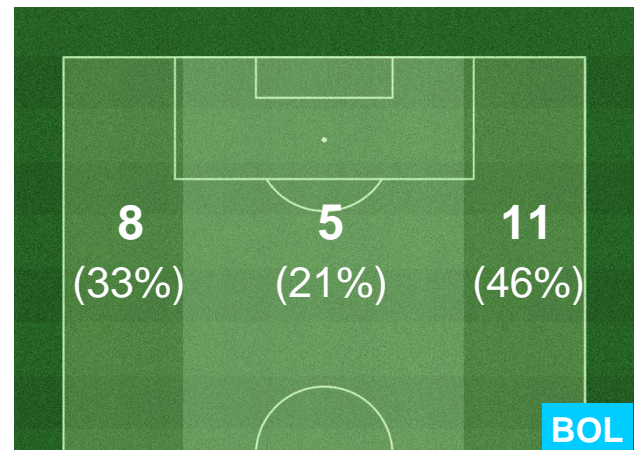

PERFORMANCE DI SQUADRA (Chilometriche-Velocistiche)

Distanza percorsa (Km)	110.408	Velocità Media (Km/h)	6.9
------------------------	---------	-----------------------	-----

Jog-Run-Sprint (km 110.408)

27.21	76.372	6.826
--------------	---------------	--------------

SAMPDORIA **SAM 2** **0** **BOL** BOLOGNA

HEATMAP

BILANCIAMENTO OFFENSIVO

SAMPDORIA

SAM 2

0 BOL

BOLOGNA

ZONE DI TIRO