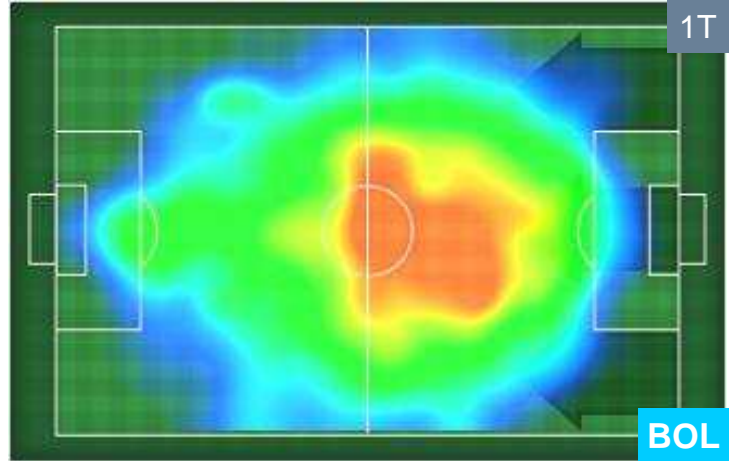

SAMPDORIA **SAM 2** **0** **BOL** BOLOGNA

HEATMAP

BILANCIAMENTO OFFENSIVO

SAMPDORIA

SAM 2

0 BOL

BOLOGNA

ZONE DI TIRO