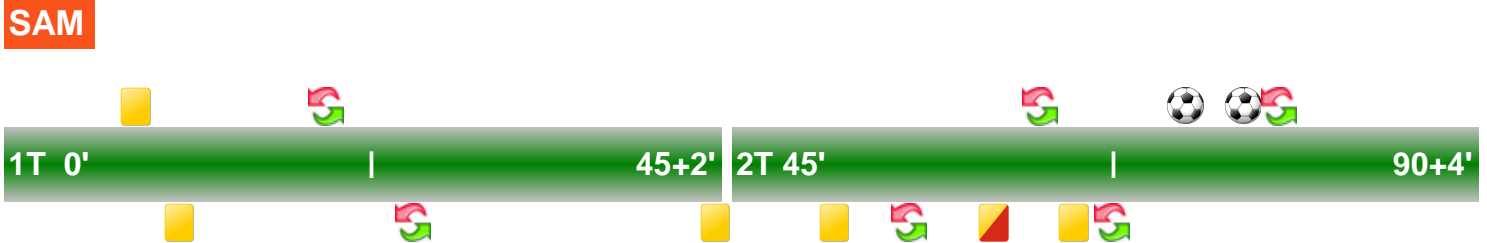

SAMPDORIA **SAM 2** **0** **BOL** BOLOGNA

CRONOLOGIA

BOL

SAMPDORIA SAM

	8' V. REGINI	
	21' P. PEREIRA	M. CASSANI
	65' J. CORREA	D. IVAN
	75' EDER	1-0
	79' R. SORIANO	2-0
	81' A. RODRIGUEZ	L. MURIEL

BOLOGNA BOL

	11' S. TAIDER	
	27' L. RIZZO	E. GIACCHERINI
	45+3' D. MAIETTA	
	51' L. RIZZO	
	56' A. DIAWARA	S. TAIDER
	62' L. RIZZO	
	65' L. ROSSETTINI	
	68' E. PULGAR	G. DONSAH