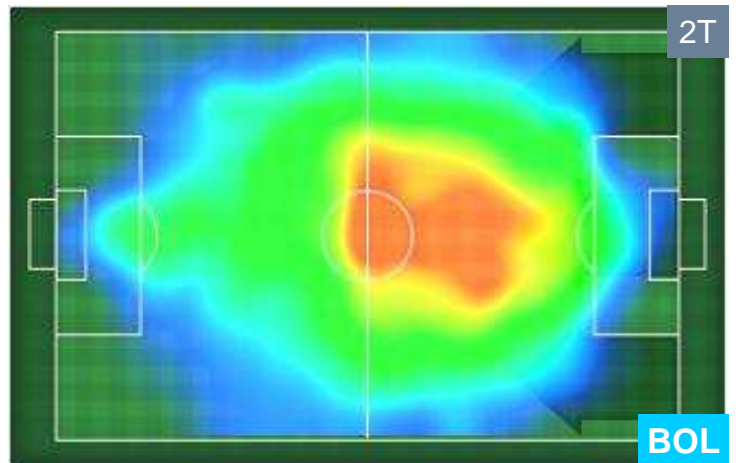

SAMPDORIA **SAM 2** **0** **BOL** BOLOGNA

HEATMAP

BILANCIAMENTO OFFENSIVO

SAMPDORIA

SAM 2

0 BOL

BOLOGNA

ZONE DI TIRO