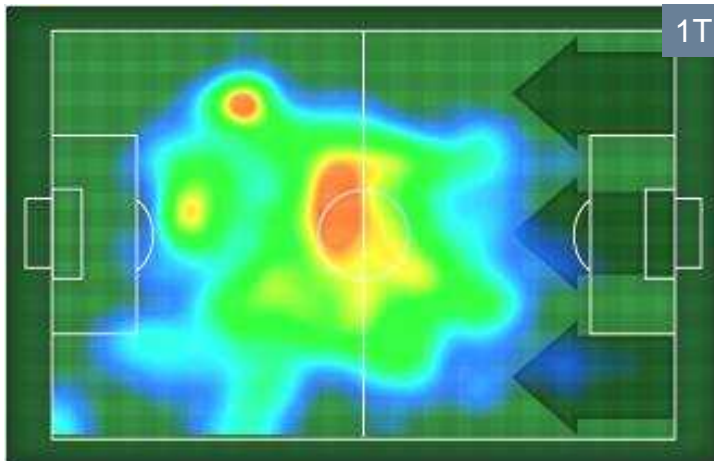

SAMPDORIA **SAM 2** **0** **BOL** BOLOGNA

MVP (Most Valuable Player)

FRANCO BRIENZA

23

BOLOGNA

Ruolo:	Centrocampista
Altezza:	1,67m
Peso:	68 Kg
Data Nascita:	19/03/1979
Nazionalità:	ITA

Jog-Run-Sprint (Km 12.238)

Jog	Run	Sprint
23%	71%	6%

Jog(2.797)

Run(8.69)

Sprint(0.751)

Statistiche

Minuti giocati	95'	Occasioni da gol	3
Tiri in porta (Gol)	2(0)	Cross	2
Palle perse	1	Assist	1

HeatMap