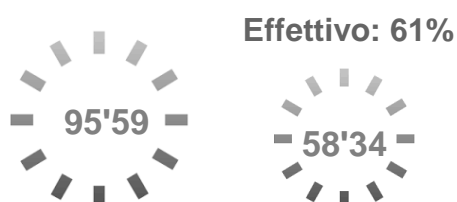

TEMPO DI GIOCO

POSSESSO PALLA

Tempo Effettivo 58'34

31'48 (54%)

26'46 (46%)

SAMPDORIA

BOLOGNA

POSSESSO PALLA