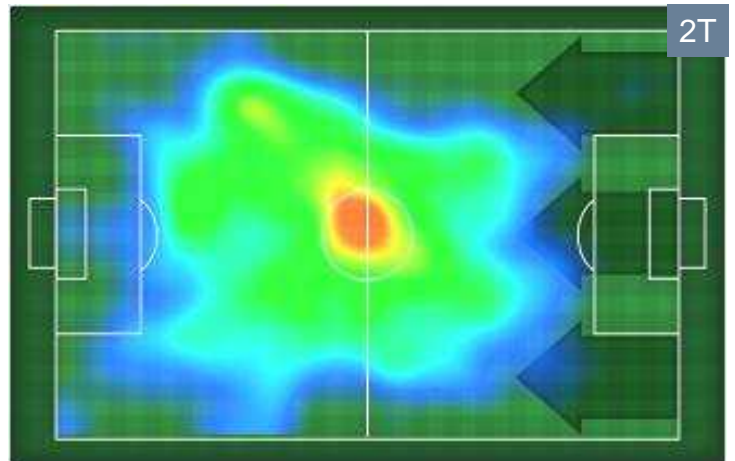

SAMPDORIA **SAM 2** **0** **BOL** BOLOGNA

MVP (Most Valuable Player)

FRANCO BRIENZA

23

BOLOGNA

Ruolo:	Centrocampista
Altezza:	1,67m
Peso:	68 Kg
Data Nascita:	19/03/1979
Nazionalità:	ITA

Jog-Run-Sprint (Km 12.238)

Jog	Run	Sprint
23%	71%	6%

Jog(2.797)

Run(8.69)

Sprint(0.751)

Statistiche

Minuti giocati	95'	Occasioni da gol	3
Tiri in porta (Gol)	2(0)	Cross	2
Palle perse	1	Assist	1

HeatMap