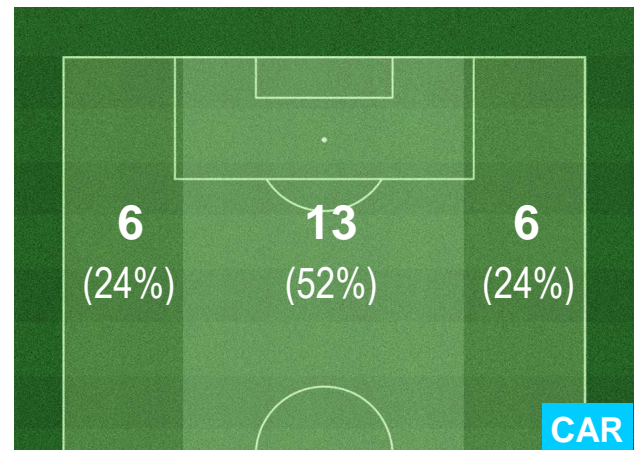

BILANCIAMENTO OFFENSIVO