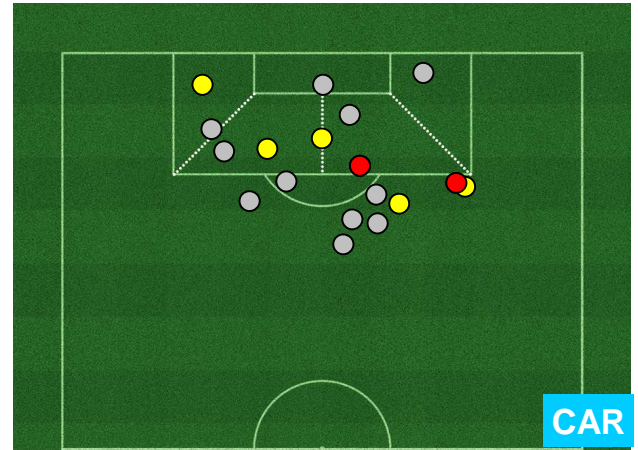

Palle perse

1	FERNANDO	SAM	4
2	F. PORCARI	CAR	2
3	EDER	SAM	2
4	D. IVAN	SAM	2
5	V. REGINI	SAM	2

Falli fatti

1	L. MARRONE	CAR	3
2	F. PORCARI	CAR	3
3	V. REGINI	SAM	3
4	N. SPOLLI	CAR	2
5	EDER	SAM	2

Falli subiti

1	F. PORCARI	CAR	5
2	L. MARRONE	CAR	3
3	L. MURIEL	SAM	3
4	V. REGINI	SAM	3
5	R. SORIANO	SAM	2

SAMPDORIA **SAM 5** **2** **CAR** CARPI

HEATMAP

BILANCIAMENTO OFFENSIVO

SAMPDORIA  **SAM 5** **2** **CAR**  CARPI

ZONE DI TIRO

4	Gol	2
6	In porta	7
1	Fuori Porta	11

CROSS IN GIOCO

SAMPDORIA  **SAM 5** **2 CAR**  CARPI

PALLE RECUPERATE