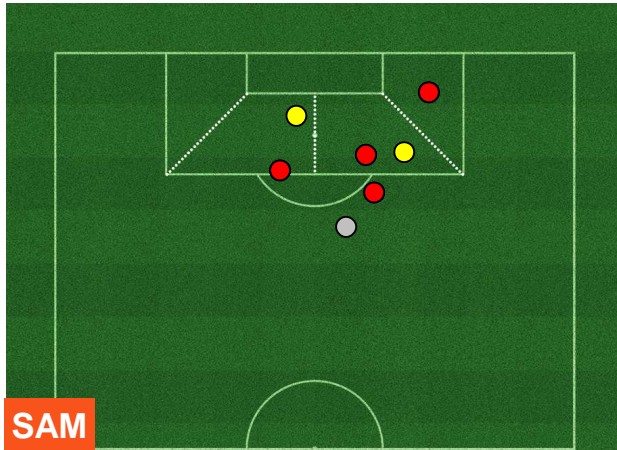

Palle perse

1	FERNANDO	SAM	4
2	F. PORCARI	CAR	2
3	EDER	SAM	2
4	D. IVAN	SAM	2
5	V. REGINI	SAM	2

Falli fatti

1	L. MARRONE	CAR	3
2	F. PORCARI	CAR	3
3	V. REGINI	SAM	3
4	N. SPOLLI	CAR	2
5	EDER	SAM	2

Falli subiti

1	F. PORCARI	CAR	5
2	L. MARRONE	CAR	3
3	L. MURIEL	SAM	3
4	V. REGINI	SAM	3
5	R. SORIANO	SAM	2

SAMPDORIA **SAM 5** **2** **CAR** CARPI

HEATMAP

BILANCIAMENTO OFFENSIVO

SAMPDORIA  **SAM 5** **2** **CAR**  CARPI

ZONE DI TIRO

4	Gol	2
6	In porta	7
1	Fuori Porta	11

CROSS IN GIOCO

SAMPDORIA  **SAM 5** **2 CAR**  CARPI

PALLE RECUPERATE