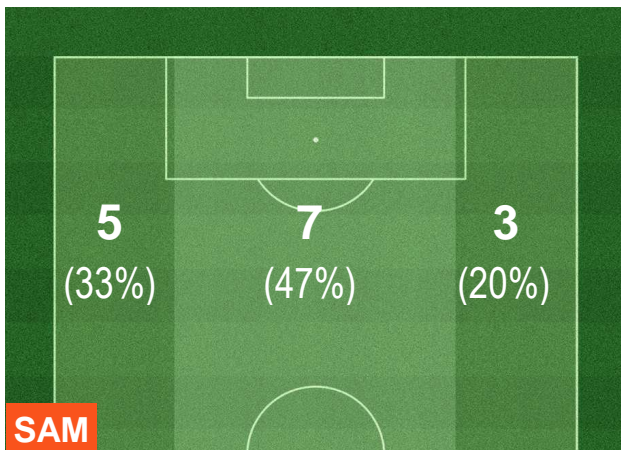

BILANCIAMENTO OFFENSIVO